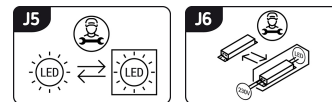

Możliwość wymiany źródeł światła i/lub oddzielnego sprzętu sterującego bez trwałego zniszczenia produktu

### INFORMACJE PODSTAWOWE

Nazwa produktu:	<b>ATUT LED C WENGE 36W NW</b>
Indeks Ideus:	<b>04154</b>
Kod kreskowy EAN:	<b>5901477341540</b>
Kolor:	<b>Wenge</b>
Materiał:	<b>Blacha stalowa, tworzywo sztuczne</b>
Wysokość:	<b>70 mm</b>
Szerokość:	<b>480 mm</b>
Głębokość:	<b>480 mm</b>
Opakowanie zbiorcze:	<b>5 szt.</b>

### PARAMETRY PRODUKTU

Zasilanie:	<b>230V 50Hz</b>
Moc:	<b>36 W</b>
Dedykowane źródło światła:	<b>SMD LED, w komplecie</b>
	<b>Niewymienne źródło światła</b>
	<b>Nie stosować ze ściemniaczem</b>
Strumień świetlny oprawy:	<b>2 520 lm</b>
Strumień świetlny źródła światła:	<b>4 010 lm</b>
Okres trwałości L70B50 w h:	<b>25 000 h</b>
Możliwość regulacji kierunku świecenia:	<b>Nie</b>
Stopień odporności na wnikanie ciał stałych i wilgoci:	<b>IP44</b>
Barwa światła:	<b>Neutralna biała</b>
Temperatura barwowa:	<b>4100 K</b>
Kąt rozsyłu światłości:	<b>140°</b>
Współczynnik oddawania barw Ra:	<b>83</b>
	<b>Do zastosowania wewnątrz</b>
Klasa ochronności przed porażeniem elektrycznym:	<b>1</b>
CE	<b>Deklaracja zgodności</b>