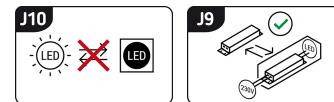

### INFORMACJE PODSTAWOWE

Nazwa produktu:	<b>BOA LED BLACK RGB</b>
Indeks Ideus:	<b>04001</b>
Kod kreskowy EAN:	<b>5901477340017</b>
Kolor:	<b>Czarny</b>
Materiał:	<b>ABS</b>
Wysokość:	<b>320 mm</b>
Szerokość:	<b>110 mm</b>
Głębokość:	<b>200 mm</b>
Opakowanie zbiorcze:	<b>12 szt.</b>

### UWAGI

- włącznik dotykowy
- trzystopniowa regulacja jasności (1 W, 3 W, 6 W)
- regulacja koloru światła podstawy (RGB)

### PARAMETRY PRODUKTU

Zasilanie:	<b>230V 50Hz</b>
Moc:	<b>max 6 W</b>
Dedykowane źródło światła:	<b>SMD LED, w komplecie</b>
	<b>Niewymienne źródło światła</b>
Strumień świetlny oprawy:	<b>280 lm</b>
Strumień świetlny źródła światła:	<b>490 lm</b>
Okres trwałości L70B50 w h:	<b>25 000 h</b>
	<b>Włącznik</b>
Możliwość regulacji kierunku świecenia:	<b>Tak</b>
Stopień odporności na wnikanie ciał stałych i wilgoci:	<b>IP20</b>
Barwa światła:	<b>Neutralna biała</b>
Temperatura barwowa:	<b>4100 K</b>
Kąt rozsyłu światłości:	<b>120°</b>
Współczynnik oddawania barw Ra:	<b>81</b>
	<b>Do zastosowania wewnątrz</b>
Klasa ochronności przed porażeniem elektrycznym:	<b>2/3</b>
CE	<b>Deklaracja zgodności</b>