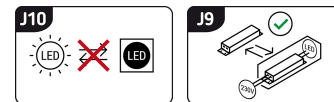

### INFORMACJE PODSTAWOWE

Nazwa produktu:	<b>RAMZES LED SILVER</b>
Indeks Ideus:	<b>03892</b>
Kod kreskowy EAN:	<b>5901477338922</b>
Kolor:	<b>Srebrny</b>
Materiał:	<b>ABS, stal nierdzewna</b>
Wysokość:	<b>460 mm</b>
Szerokość:	<b>190 mm</b>
Głębokość:	<b>325 mm</b>
Opakowanie zbiorcze:	<b>6 szt.</b>

### PARAMETRY PRODUKTU

Zasilanie:	<b>230V 50Hz</b>
Moc:	<b>max 7,5 W</b>
Dedykowane źródło światła:	<b>SMD LED, w komplecie</b>
	<b>Niewymienne źródło światła</b>
Strumień świetlny oprawy:	<b>420 lm</b>
Strumień świetlny źródła światła:	<b>500 lm</b>
Okres trwałości L70B50 w h:	<b>25 000 h</b>
	<b>Włącznik</b>
Możliwość regulacji kierunku świecenia:	<b>Tak</b>
Stopień odporności na wnikanie ciał stałych i wilgoci:	<b>IP20</b>
Barwa światła:	<b>Ciepłobiała/neutralna biała/zimnobiała</b>
Temperatura barwowa:	<b>4500 K</b>
Kąt rozsyłu światłości:	<b>90°</b>
Współczynnik oddawania barw Ra:	<b>85</b>
	<b>Do zastosowania wewnątrz</b>
Klasa ochronności przed porażeniem elektrycznym:	<b>2/3</b>
CE	<b>Deklaracja zgodności</b>