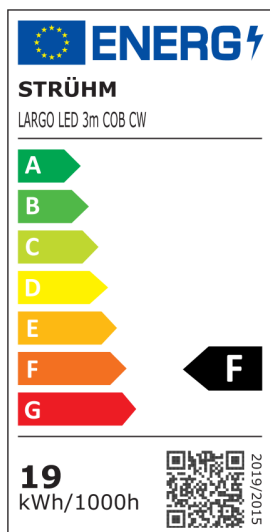

## INFORMACJE PODSTAWOWE

Nazwa produktu:	LARGO LED 3m COB CW
Indeks Ideus:	04464
Kod kreskowy EAN:	5901477344640
Kolor:	Biały
Materiał:	FR-4
Wysokość:	2 mm
Szerokość:	3000 mm
Głębokość:	8 mm
Opakowanie zbiorcze:	100 szt.

## UWAGI

- produkt dekoracyjny
- 320 COB LED na 1 m
- 3 m na rolce
- możliwość cięcia co 25 mm w oznaczonych miejscach

Etykieta efektywności energetycznej:

## PARAMETRY PRODUKTU

Zasilanie:	DC 12 V
Moc:	19 W
Dedykowane źródło światła:	960 COB LED, w komplecie
	Niewymienne źródło światła
	Nie stosować ze ściemniaczem
Klasa efektywności energetycznej:	F
Strumień świetlny źródła światła:	1 970 lm
Okres trwałości L70B50 w h:	25 000 h
Możliwość regulacji kierunku świecenia:	Nie
Stopień odporności na wnikanie ciał stałych i wilgoci:	IP20
Barwa światła:	Zimnobiała
Temperatura barwowa:	6600 K
Kąt rozsyłu światłości:	160°
Współczynnik oddawania barw Ra:	91
	Do zastosowania wewnątrz
Klasa ochrony przed porażeniem elektrycznym:	3
CE	Deklaracja zgodności