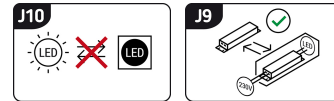

Możliwość wymiany źródeł światła i/lub oddzielnego sprzętu sterującego bez trwałego zniszczenia produktu

INFORMACJE PODSTAWOWE

Nazwa produktu: **ZET LED GREEN**

Indeks Ideus: **04226**

Kod kreskowy EAN: **5901477342264**

Kolor: **Zielony**

Materiał: **Poliwęglan PC, ABS**

Wysokość: **323 mm**

Szerokość: **288 mm**

Głębokość: **120 mm**

Opakowanie zbiorcze: **20 szt.**

UWAGI

- włącznik dotykowy
- regulacja jasności i barwy światła białego (WW, NW, CW)

Okres trwałości L70B50 w h: **25 000 h**

Włącznik

Możliwość regulacji kierunku świecenia: **Tak**

Stopień odporności na wnikanie ciał stałych i wilgoci: **IP20**

Barwa światła: **Ciepłobiała/neutralna biała/zimnobiała**

Temperatura barwowa: **4300 K**

Kąt rozsyłu światłości: **90°**

Współczynnik oddawania barw Ra: **80**

Do zastosowania wewnątrz

Klasa ochronności przed porażeniem elektrycznym: **2/3**

CE **Deklaracja zgodności**