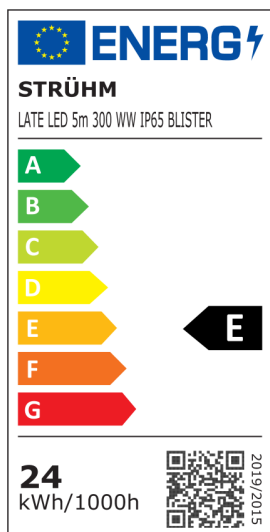

## INFORMACJE PODSTAWOWE

Nazwa produktu:	LATE LED 5m 300 WW IP65 BLISTER
Indeks Ideus:	03040
Kod kreskowy EAN:	5901477330407
Kolor:	Biały
Materiał:	FR-4
Wysokość:	2 mm
Szerokość:	5000 mm
Głębokość:	8 mm
Opakowanie zbiorcze:	20 szt.

## UWAGI

- produkt dekoracyjny
- 60 SMD LED na 1 m
- 5 m na rolce
- możliwość cięcia co 3 LED

Etykieta efektywności energetycznej:

## PARAMETRY PRODUKTU

Zasilanie:	230V 50Hz
Moc:	24 W
Dedykowane źródło światła:	300 SMD LED 28x35, w komplecie
	Niewymienne źródło światła
	Nie stosować ze ściemniaczem
Klasa efektywności energetycznej:	E
Strumień świetlny źródła światła:	2 875 lm
Okres trwałości L70B50 w h:	25 000 h
Możliwość regulacji kierunku świecenia:	Nie
Stopień odporności na wnikanie ciał stałych i wilgoci:	IP65/20
Barwa światła:	Ciepłobiała
Temperatura barwowa:	3000 K
Kąt rozsyłu światłości:	140°
Współczynnik oddawania barw Ra:	81
	Do zastosowania wewnątrz
Klasa ochrony przed porażeniem elektrycznym:	2/3
CE	Deklaracja zgodności