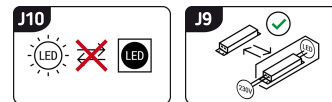

Możliwość wymiany źródeł światła i/lub oddzielnego sprzętu sterującego bez trwałego zniszczenia produktu

INFORMACJE PODSTAWOWE

Nazwa produktu:	DORI LED ORANGE
Indeks Ideus:	02786
Kod kreskowy EAN:	5901477327865
Kolor:	Pomarańczowy
Materiał:	Stal nierdzewna, tworzywo sztuczne
Wysokość:	295 mm
Szerokość:	130 mm
Głębokość:	130 mm
Opakowanie zbiorcze:	12 szt.

PARAMETRY PRODUKTU

Zasilanie:	230V 50Hz
Moc:	5 W
Dedykowane źródło światła:	SMD LED, w komplecie
	Niewymienne źródło światła
	Nie stosować ze ściemniaczem
Strumień świetlny oprawy:	400 lm
Strumień świetlny źródła światła:	430 lm
Okres trwałości L70B50 w h:	25 000 h
	Włącznik
Możliwość regulacji kierunku świecenia:	Tak
Stopień odporności na wnikanie ciał stałych i wilgoci:	IP20
Barwa światła:	Neutralna biała
Temperatura barwowa:	4200 K
Kąt rozsyłu światłości:	140°
Współczynnik oddawania barw Ra:	82
	Do zastosowania wewnątrz
Klasa ochronności przed porażeniem elektrycznym:	2/3
CE	Deklaracja zgodności