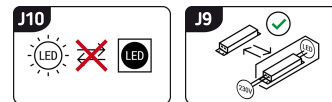

Możliwość wymiany źródeł światła i/lub oddzielnego sprzętu sterującego bez trwałego zniszczenia produktu

### INFORMACJE PODSTAWOWE

Nazwa produktu:	<b>RONI LED BLUE</b>
Indeks Ideus:	<b>02873</b>
Kod kreskowy EAN:	<b>5901477328732</b>
Kolor:	<b>Niebieski</b>
Materiał:	<b>Stal nierdzewna, ABS</b>
Wysokość:	<b>350 mm</b>
Szerokość:	<b>120 mm</b>
Głębokość:	<b>110 mm</b>
Opakowanie zbiorcze:	<b>20 szt.</b>

### PARAMETRY PRODUKTU

Zasilanie:	<b>230V 50Hz</b>
Moc:	<b>4 W</b>
Dedykowane źródło światła:	<b>SMD LED, w komplecie</b>
	<b>Niewymienne źródło światła</b>
	<b>Nie stosować ze ściemniaczem</b>
Strumień świetlny oprawy:	<b>248 lm</b>
Strumień świetlny źródła światła:	<b>290 lm</b>
Okres trwałości L70B50 w h:	<b>25 000 h</b>
	<b>Włącznik</b>
Możliwość regulacji kierunku świecenia:	<b>Tak</b>
Stopień odporności na wnikanie ciał stałych i wilgoci:	<b>IP20</b>
Barwa światła:	<b>Neutralna biała</b>
Temperatura barwowa:	<b>4100 K</b>
Kąt rozsyłu światłości:	<b>120°</b>
Współczynnik oddawania barw Ra:	<b>81</b>
	<b>Do zastosowania wewnątrz</b>
Klasa ochronności przed porażeniem elektrycznym:	<b>2/3</b>
CE	<b>Deklaracja zgodności</b>