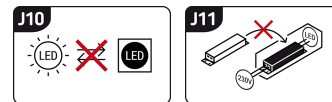

Możliwość wymiany źródeł światła i/lub oddzielnego sprzętu sterującego bez trwałego zniszczenia produktu

INFORMACJE PODSTAWOWE

| | |
|----------------------|------------------------|
| Nazwa produktu: | BARY LED 18W NW |
| Indeks Ideus: | 03586 |
| Kod kreskowy EAN: | 5901477335860 |
| Kolor: | Biały |
| Materiał: | Poliwęglan PC |
| Wysokość: | 26 mm |
| Szerokość: | 600 mm |
| Głębokość: | 60 mm |
| Opakowanie zbiorcze: | 50 szt. |

PARAMETRY PRODUKTU

| | |
|--|-------------------------------------|
| Zasilanie: | 230V 50Hz |
| Moc: | 18 W |
| Dedykowane źródło światła: | SMD LED, w komplecie |
| | Niewymienne źródło światła |
| | Nie stosować ze ściemniaczem |
| Strumień świetlny oprawy: | 1 560 lm |
| Strumień świetlny źródła światła: | 2 190 lm |
| Okres trwałości L70B50 w h: | 25 000 h |
| Możliwość regulacji kierunku świecenia: | Nie |
| Stopień odporności na wnikanie ciał stałych i wilgoci: | IP42 |
| Barwa światła: | Neutralna biała |
| Temperatura barwowa: | 4100 K |
| Kąt rozsyłu światłości: | 140° |
| Współczynnik oddawania barw Ra: | 80 |
| | Do zastosowania wewnątrz |
| Klasa ochronności przed porażeniem elektrycznym: | 2 |
| CE | Deklaracja zgodności |