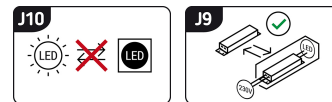

Możliwość wymiany źródeł światła i/lub oddzielnego sprzętu sterującego bez trwałego zniszczenia produktu

INFORMACJE PODSTAWOWE

Nazwa produktu:	DORI LED RED
Indeks Ideus:	02787
Kod kreskowy EAN:	5901477327872
Kolor:	Czerwony
Materiał:	Stal nierdzewna, tworzywo sztuczne
Wysokość:	295 mm
Szerokość:	130 mm
Głębokość:	130 mm
Opakowanie zbiorcze:	12 szt.

PARAMETRY PRODUKTU

Zasilanie:	230V 50Hz
Moc:	5 W
Dedykowane źródło światła:	SMD LED, w komplecie
	Niewymienne źródło światła
	Nie stosować ze ściemniaczem
Strumień świetlny oprawy:	400 lm
Strumień świetlny źródła światła:	430 lm
Okres trwałości L70B50 w h:	25 000 h
	Włącznik
Możliwość regulacji kierunku świecenia:	Tak
Stopień odporności na wnikanie ciał stałych i wilgoci:	IP20
Barwa światła:	Neutralna biała
Temperatura barwowa:	4200 K
Kąt rozsyłu światłości:	140°
Współczynnik oddawania barw Ra:	82
	Do zastosowania wewnątrz
Klasa ochronności przed porażeniem elektrycznym:	2/3
CE	Deklaracja zgodności