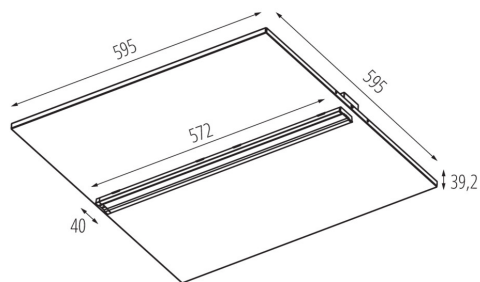

Oprawa biurowa LED podtynkowa

Typ klosza: soczewka

Materiał obudowy: metal

Rodzaj przyłącza: kostka samozaciskowa

Zakres przekrojów stosowanych przewodów [mm²]: 0,5÷2,5

Stopień IP: 20

DANE LOGISTYCZNE:

Jednostka miary: sztuka

Jak pakowane: 1

Ilość sztuk w opakowaniu pośrednim: 1

Ilość sztuk w opakowaniu zbiorczym: 1

Masa jednostkowa netto [g]: 2280

Gramatura [g]: 2340

Waga sztuki brutto [g]: 2340

Długość opakowania jednostkowego [cm]: 63

Szerokość opakowania jednostkowego [cm]: 61

Wysokość opakowania jednostkowego [cm]: 5.5

Waga kartonu [kg]: 2.34

Szerokość kartonu [cm]: 61

Wysokość kartonu [cm]: 5.5

Długość kartonu [cm]: 63

Objętość kartonu [m³]: 0.021137