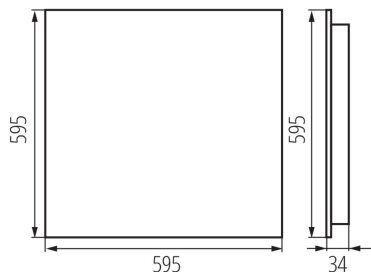

Oprawa biurowa LED podtynkowa

Typ klosza: soczewka

Materiał obudowy: metal

Rodzaj przyłącza: kostka samozaciskowa

Zakres przekrojów stosowanych przewodów [mm²]: 0,5÷2,5

Stopień IP: 20

DANE LOGISTYCZNE:

Jednostka miary: sztuka

Jak pakowane: 1

Ilość sztuk w opakowaniu pośrednim: 1

Ilość sztuk w opakowaniu zbiorczym: 1

Masa jednostkowa netto [g]: 2280

Gramatura [g]: 2340

Waga sztuki brutto [g]: 2340

Długość opakowania jednostkowego [cm]: 63

Szerokość opakowania jednostkowego [cm]: 61

Wysokość opakowania jednostkowego [cm]: 5.5

Waga kartonu [kg]: 2.34

Szerokość kartonu [cm]: 61

Wysokość kartonu [cm]: 5.5

Długość kartonu [cm]: 63

Objętość kartonu [m³]: 0.021137