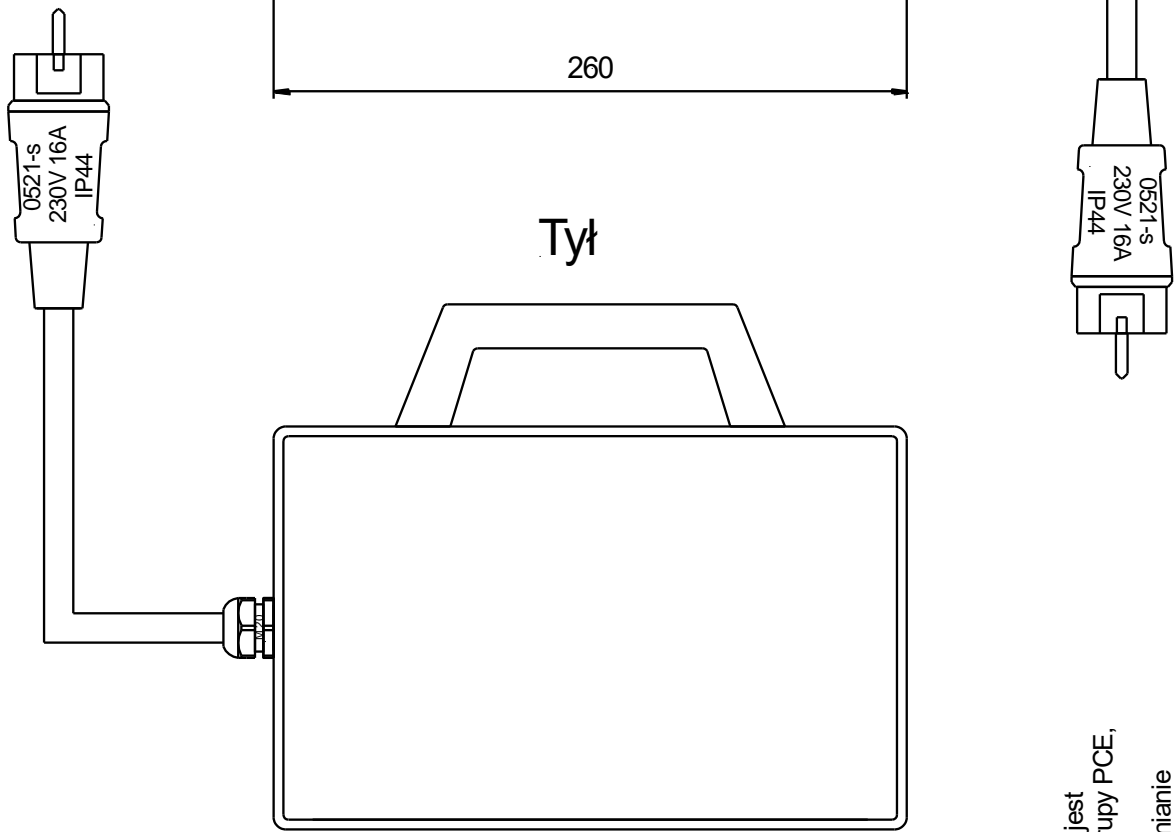

Przód

Tył

Głębokość 90

KOPIA
ten dokument jest
własnością grupy PCE,
powielanie i
rozpowieszanie
osobom trzecim
jest zabronione

| | | | | |
|-------------------------|------------|----------------|--|----------------|
| Numer rys. : 13157 | IP: 44 | Nazwa produktu | Skala: | Nr katalogowy |
| PCE Polska | Data: | Podpis: | 1:2,5 | 9216066 |
| Opracował: D.Bukowski | 08.05.2018 | | Wejście: 0521-s 16/3 230V+1,5m OnPd 3*2,5mm ² | |
| Sprawdził: M.Koniarczyk | 08.05.2018 | | | |

Wyjście:
3*1040-0bs 16/3 230V