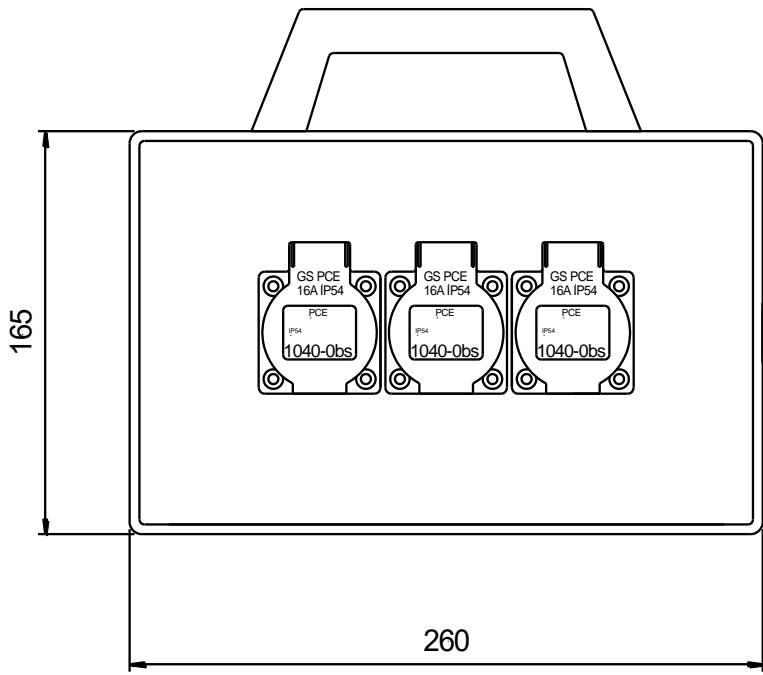

Przód

Tył

Głębokość 90

KOPIA
ten dokument jest
własnością grupy PCE,
powielanie i
rozpowieszanie
osobom trzecim
jest zabronione

| | | | | |
|-------------------------|------------|----------------|--|----------------|
| Numer rys. : 13157 | IP: 44 | Nazwa produktu | Skala: | Nr katalogowy |
| PCE Polska | Data: | Podpis: | 1:2,5 | 9216066 |
| Opracował: D.Bukowski | 08.05.2018 | | Wejście: 0521-s 16/3 230V+1,5m OnPd 3*2,5mm ² | |
| Sprawdził: M.Koniarczyk | 08.05.2018 | | | |

Wyjście:
3*1040-0bs 16/3 230V