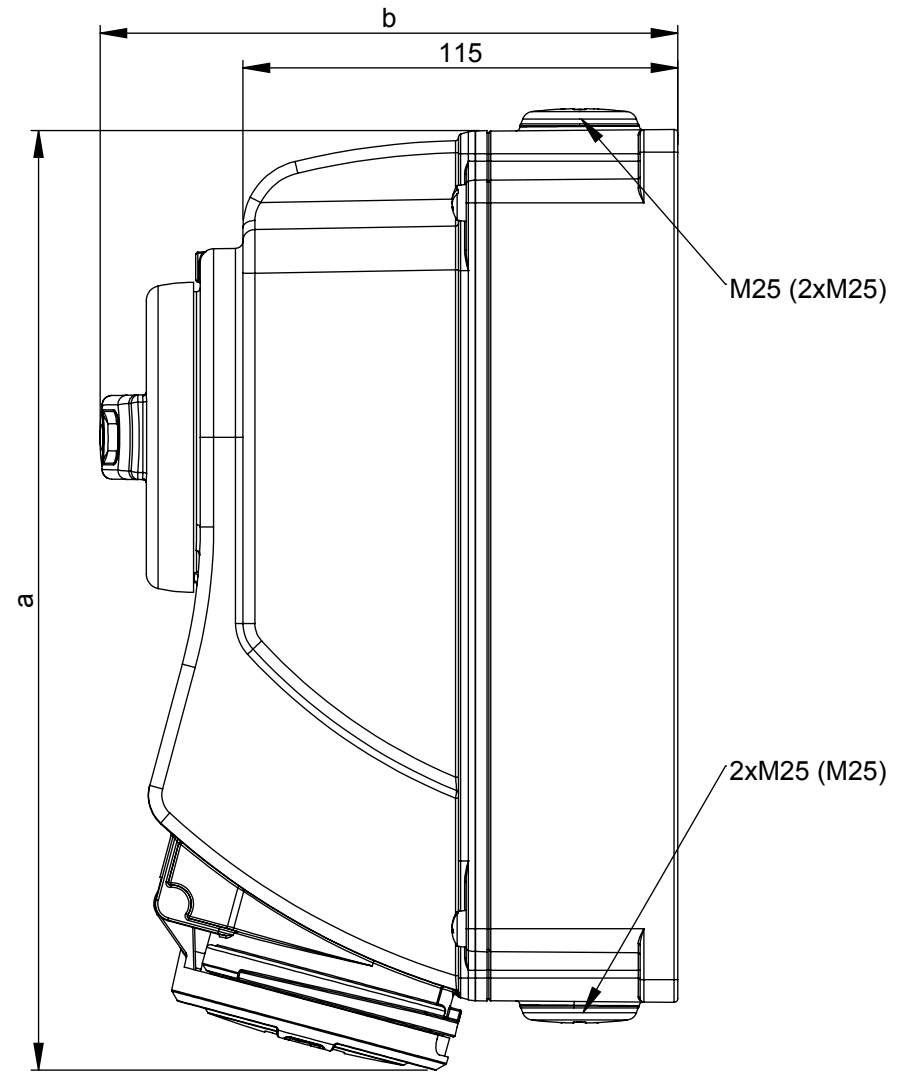

# Maßskizze / dimensional drawing

Benennung: **Abschaltbare Wanddose IP44 - Serie 75**

description: **Switched interlocked socket IP44 - series 75**

Teilenummer / part number: **7513-\*, 7514-\*, 7515-\*, 7523-\*, 7524-\*, 7525-\***

Ampere	16			32		
Pole	3	4	5	3	4	5
a	249	249	249	259	259	259
b	153	153	153	153	153	153
M	3x25	3x25	3x25	3x25	3x25	3x25