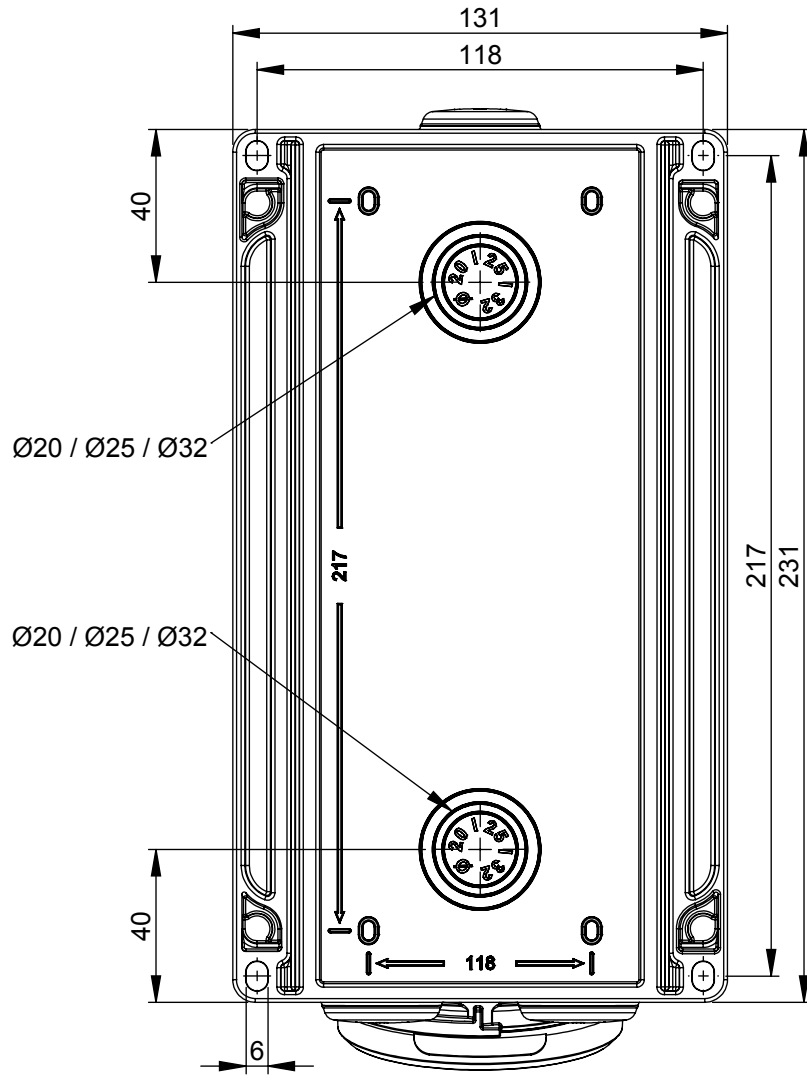

# Maßskizze / dimensional drawing

Benennung: **Abschaltbare Wanddose IP44 - Serie 75**

description: **Switched interlocked socket IP44 - series 75**

Teilenummer / part number: **7513-\*, 7514-\*, 7515-\*, 7523-\*, 7524-\*, 7525-\***

Ampere	16			32		
Pole	3	4	5	3	4	5
a	249	249	249	259	259	259
b	153	153	153	153	153	153
M	3x25	3x25	3x25	3x25	3x25	3x25