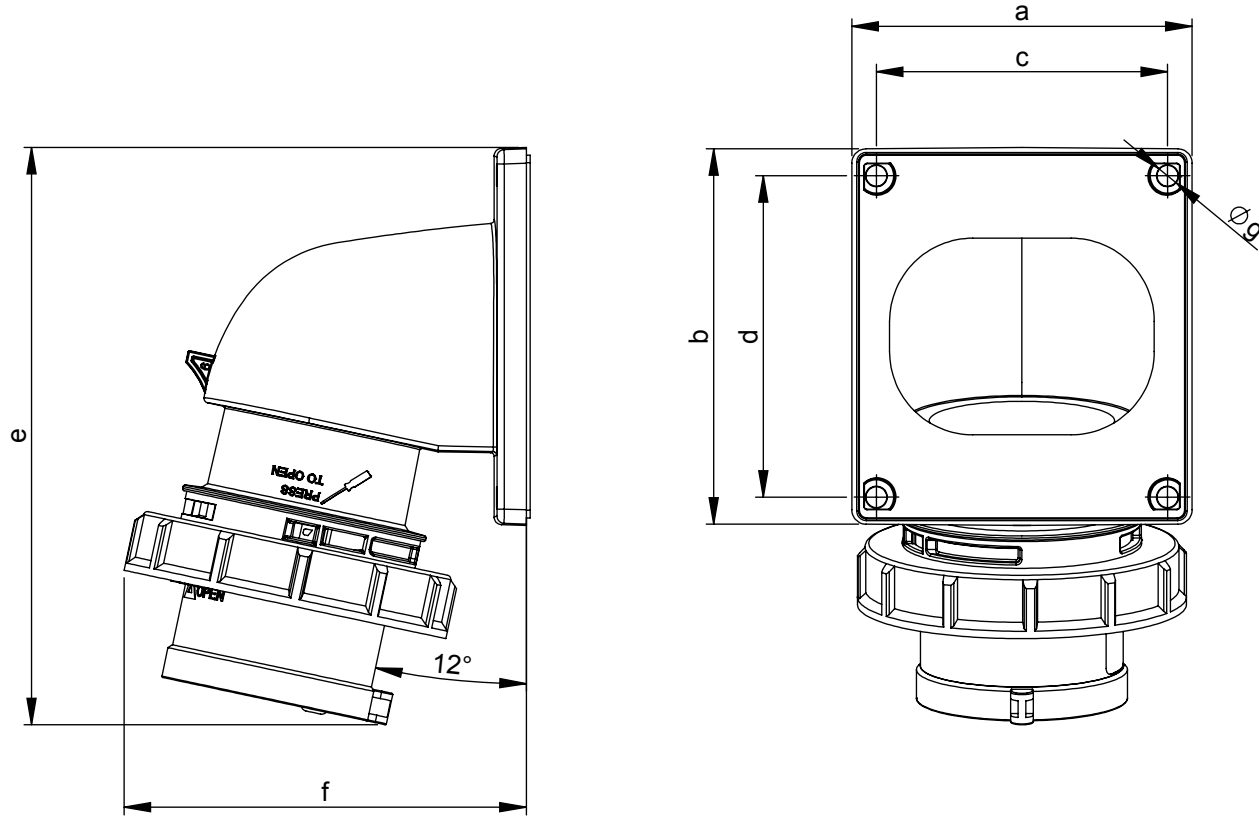

Maßskizze / dimensional drawing

Benennung: Anbaugerätestecker Winkel IP67 TWIST

description: Flanged plug angled IP44 TWIST

Teilenummer / part number: 777132-*, 777142-*, 777152-*, 777232-*, 777242-*, 777252-*, 778142-*, 778152-*, 778242-*, 778252-*

Ampere	16			32		
Pole	3	4	5	3	4	5
a [mm]	66	66	90	90	90	90
b [mm]	86	86	100	100	100	100
c [mm]	53	53	77	77	77	77
d [mm]	61	61	85	85	85	85
e [mm]	116	117	153	163	163	164
f [mm]	99	103	107	110	110	114
g [mm]	5	5	5	5	5	5