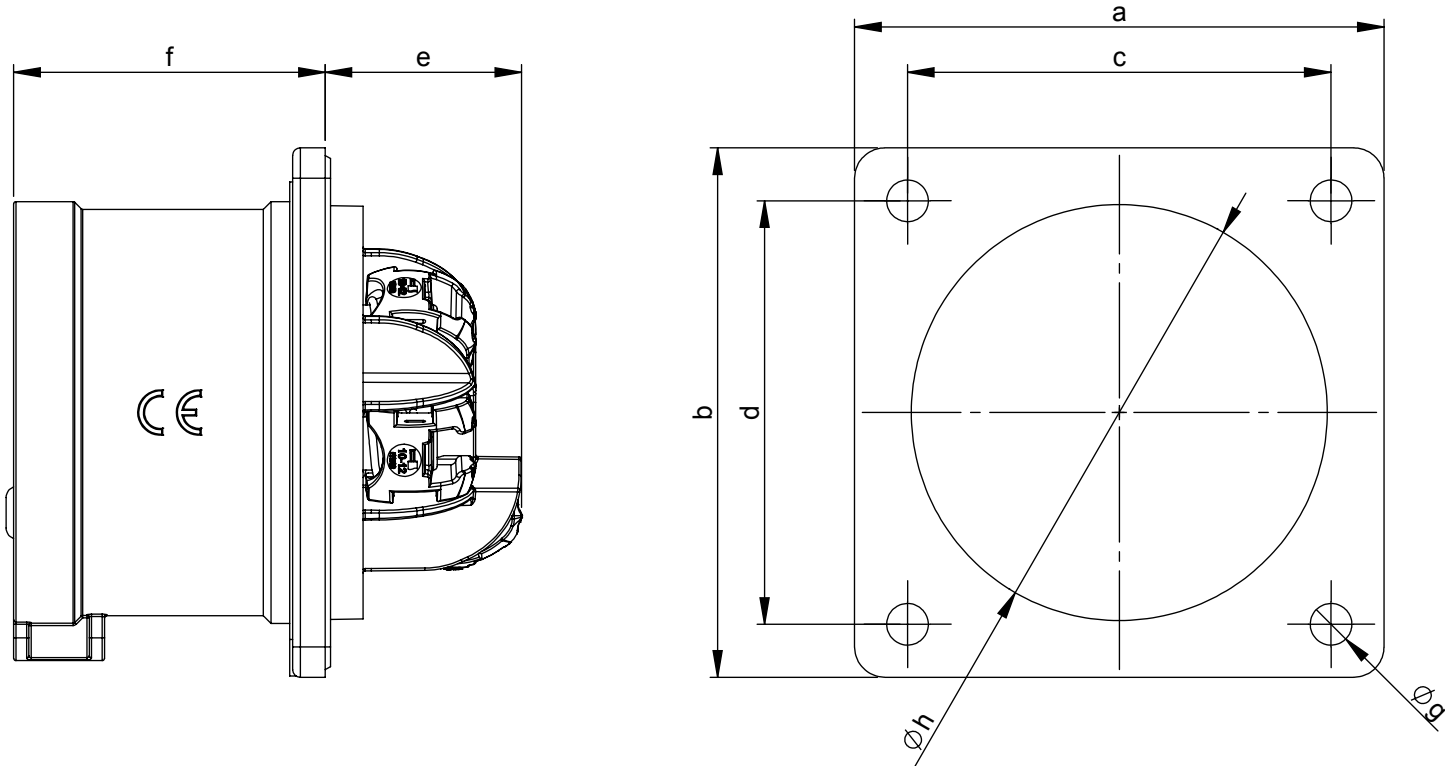

## Maßskizze / dimensional drawing

Benennung: Anbaugerätestecker gerade IP44 70x70 TT

description: Flanged plug straight IP44 70x70 TT

Teilenummer / part number: 613-\*tt, 615-\*tt, 624-\*tt, 625-\*tt

PCE

Ampere	16			32		
Pole	3	4	5	3	4	5
a x b [mm]	70	-	70	-	70	70
c x d [mm]	56	-	56	-	56	56
e [mm]	26	-	26	-	29	29
f [mm]	42	-	42	-	51	51
g [mm]	5,5	-	5,5	-	5,5	5,5
h [mm]	43	-	55	-	55	55