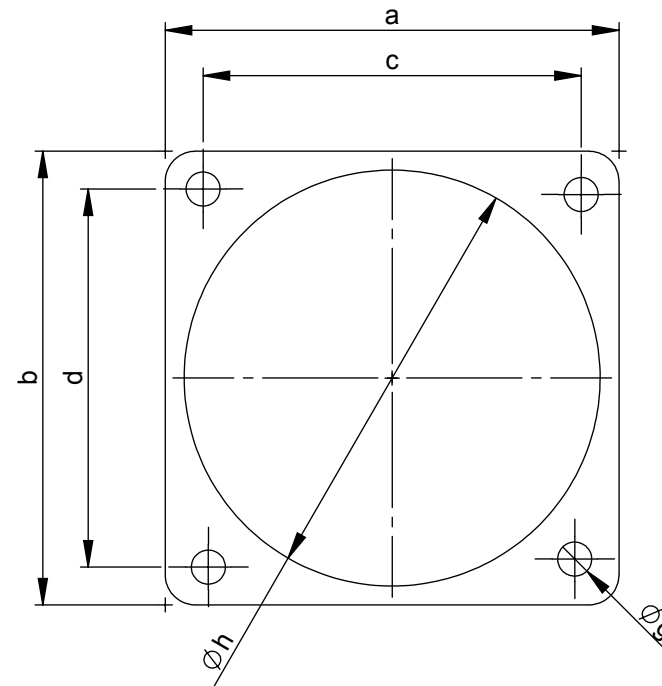

Maßskizze / dimensional drawing

Benennung: Anbaugerätestecker gerade IP44 60x60

description: Flanged plug straight IP44 60x60

Teilenummer / part number: 613-*f6, 614-*f6, 615-*f6

PCE

Ampere	16		
Pole	3	4	5
a x b [mm]	60	60	60
c x d [mm]	50	50	50
e [mm]	21	21	20
f [mm]	42	42	42
g [mm]	4,5	4,5	4,5
h [mm]	43	43	55