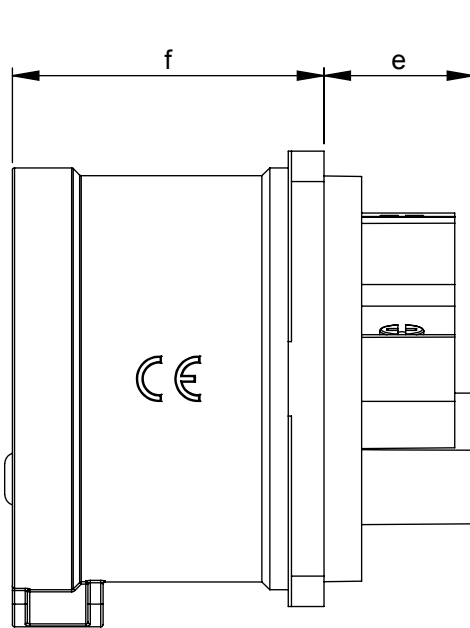

Maßskizze / dimensional drawing

Benennung: Anbaugerätestecker gerade IP44 60x60

description: Flanged plug straight IP44 60x60

Teilenummer / part number: 613-*f6, 614-*f6, 615-*f6

PCE

Ampere	16		
Pole	3	4	5
a x b [mm]	60	60	60
c x d [mm]	50	50	50
e [mm]	21	21	20
f [mm]	42	42	42
g [mm]	4,5	4,5	4,5
h [mm]	43	43	55