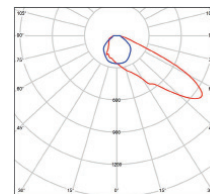

OMEGA PROFI AS/110x40°

NEUTRAL WHITE

IP 65

IK 08

-20+40°C

50 000

Pf (λ) ≥ 0.97

							T_c CCT	R_a CRI		$\leftarrow a \rightarrow$ [mm]	$\leftarrow b \rightarrow$ [mm]	$\leftarrow c \rightarrow$ [mm]		
OMEGA PROFI SMD 80W 90 NW	GXPR140	8592660146034	80	13550	neutralna biała	4000K	≥ 70	90°	258	353	58	2,7	1/6	
OMEGA PROFI SMD 120W 90 NW	GXPR141	8592660146041	120	20500	neutralna biała	4000K	≥ 70	90°	258	353	58	2,8	1/6	
OMEGA PROFI SMD 180W 90 NW	GXPR142	8592660146058	180	30500	neutralna biała	4000K	≥ 70	90°	318	419	66	3,8	1/4	
OMEGA PROFI SMD 80W 60 NW	GXPR143	8592660146485	80	13550	neutralna biała	4000K	≥ 70	60°	258	353	58	2,7	1/6	
OMEGA PROFI SMD 120W 60 NW	GXPR144	8592660146492	120	20500	neutralna biała	4000K	≥ 70	60°	258	353	58	2,8	1/6	
OMEGA PROFI SMD 180W 60 NW	GXPR145	8592660146508	180	30500	neutralna biała	4000K	≥ 70	60°	318	419	66	3,8	1/4	
OMEGA PROFI SMD 80W AS/110x40 NW	GXPR146	8592660146515	80	13550	neutralna biała	4000K	≥ 70	110°x40°	258	353	58	2,7	1/6	
OMEGA PROFI SMD 120W AS/110x40 NW	GXPR147	8592660146522	120	20500	neutralna biała	4000K	≥ 70	110°x40°	258	353	58	2,8	1/6	
OMEGA PROFI SMD 180W AS/110x40 NW	GXPR148	8592660146539	180	30500	neutralna biała	4000K	≥ 70	110°x40°	318	419	66	3,8	1/4