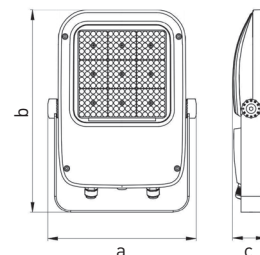

OMEGA PROFI

- PROJEKTOR LED SMD
- obudowa: aluminium
- klosz: hartowane szkło
- płaska, zwarta konstrukcja
- dostępne 3-rodzaje optyk: symetryczna 60°, 90°, asymetryczna 110°x40°
- wysoka efektywność energetyczna
- bardzo wysoka skuteczność świetlna
- ponad 85% redukcji zużycia energii elektrycznej
- wodoodporna i pyłoodporna obudowa
- ochrona przepięciowa 6kV
- 5-letnia gwarancja

80W

120W

180W

OMEGA PROFI 60°

OMEGA PROFI 90°

OMEGA PROFI AS/110x40°

NEUTRAL WHITE

IP 65