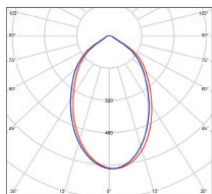

80W

120W

180W

OMEGA PROFI 60°

OMEGA PROFI 90°

OMEGA PROFI AS/110x40°

NEUTRAL WHITE

IP 65