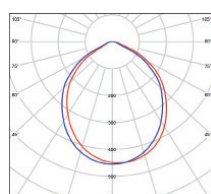

OMEGA PROFI 90°