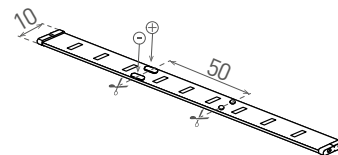

# LED STRIP DUAL

- TAŚMA LED SMD 2835
- łatwy montaż dzięki samoprzylepnej taśmie 3M
- posiada podwójne diody LED w białym odcieniu
- w kombinacji WW/NW (GXLS336), NW/CW (GLLS337) i WW/CW (GXLS338)
- zasilana napięciem znamionowym DC12V
- dostępne na krążkach 5m
- taśmy można dzielić na mniejsze odcinki / moduły
- długość modułu 5cm (6xLED)
- dedykowany kontroler:
  - GXLS326
- 3-letnia gwarancja

TAŚMY LED I AKCESORIA

							$\frac{T_c}{CCT}$		$\frac{Ra}{CRI}$	$\frac{\varnothing}{[m]}$
			EAN	RATED W/m	lm/m	color				
LED STRIP DUAL IP20 WW/NW 5m			GXLS336 8592660145068	12 (WW+NW)	1300 (WW+NW)	biała ciepła/neutralna biała	3000-4000K	20	≥80	5
LED STRIP DUAL IP20 NW/CW 5m			GXLS337 8592660145075	12 (NW+CW)	1300 (NW+CW)	neutralna biała/zimna biała	4000-6000K	20	≥80	5
LED STRIP DUAL IP20 WW/CW 5m			GXLS338 8592660145990	12 (WW+CW)	1300 (WW+CW)	biała ciepła/zimna biała	3000-6000K	20	≥80	5