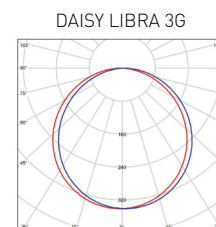

DAISY LIBRA 3G

- PANEL OŚWIETLENIOWY LED
- ramka: aluminium lakierowane na biało
- przystona: młeczny polistyren (PS)
- rodzaj montażu:
 - w kasetonowych / modułowych sufitach podwieszanych (standard)
- energooszczędny zamiennik opraw świetłówkowych
- ponad 2-krotnie niższe zużycie energii elektrycznej
- zasilacz LED CCD w komplecie
- skompensowana moc bierna (PF>0,9)
- 3-letnia gwarancja

- widok z boku, oprawa o grubości 28mm

NEUTRAL WHITE

							$\frac{T_c}{CCT}$	$\frac{Ra}{CRI}$	$\leftarrow a \rightarrow$ [mm]	
DAISY LIBRA 3G 40W NW	GXDS137	8592660143163	40	4200	neutralna biała	4000K	≥80	28	1,34	
DAISY LIBRA 3G 48W NW	GXDS138	8592660143170	48	5000	neutralna biała	4000K	≥80	28	1,34	
DAISY LIBRA 3G 60W NW	GXDS139	8592660145860	60	6200	neutralna biała	4000K	≥80	28	1,51	