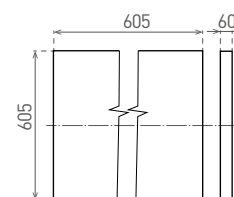

- widok z boku, oprawa o grubości 28mm

NEUTRAL WHITE

							$\frac{T_c}{CCT}$	$\frac{Ra}{CRI}$	$\leftarrow a \rightarrow$ [mm]	
DAISY LIBRA 3G 40W NW	GXDS137	8592660143163	40	4200	neutralna biała	4000K	≥80	28	1,34	
DAISY LIBRA 3G 48W NW	GXDS138	8592660143170	48	5000	neutralna biała	4000K	≥80	28	1,34	
DAISY LIBRA 3G 60W NW	GXDS139	8592660145860	60	6200	neutralna biała	4000K	≥80	28	1,51	

DAISY LIBRA - ACCESSORIES

• AKCESORIA

GXLS187

GXLS188

FR-LIBRA 600x600 BMF	GXLS187	8592660130828	Aluminiowa ramka czarny mat do montażu natynkowego opraw serii DAISY LIBRA	
FR-LIBRA 600x600 WF	GXLS188	8592660125923	Aluminiowa biała ramka do montażu natynkowego opraw serii DAISY LIBRA	
CLIPS DAISY LIBRA	GXLS393	8592660133645	Klipy ze stali nierdzewnej (4 sztuki) do montażu Panelu Daisy Libra do płyt kartonowo-gipsowych.	