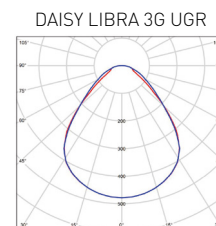

DAISY LIBRA 3G

- PANEL OŚWIETLENIOWY LED
- ramka: aluminium lakierowane na biało
- przystona: młeczny polistyren (PS)
- rodzaj montażu:
 - w kasetonowych / modułowych sufitach podwieszanych (standard)
- energooszczędny zamiennik opraw świetłówkowych
- ponad 2-krotnie niższe zużycie energii elektrycznej
- zasilacz LED CCD w komplecie
- skompensowana moc bierna (PF>0,9)
- 3-letnia gwarancja

- widok z boku, oprawa o grubości 28mm

NEUTRAL WHITE

							$\frac{T_c}{CCT}$	$\frac{Ra}{CRI}$	$\leftarrow a \rightarrow$ [mm]	
DAISY LIBRA 3G 40W NW	GXDS137	8592660143163	40	4200	neutralna biała	4000K	≥80	28	1,34	
DAISY LIBRA 3G 48W NW	GXDS138	8592660143170	48	5000	neutralna biała	4000K	≥80	28	1,34	
DAISY LIBRA 3G 60W NW	GXDS139	8592660145860	60	6200	neutralna biała	4000K	≥80	28	1,51	