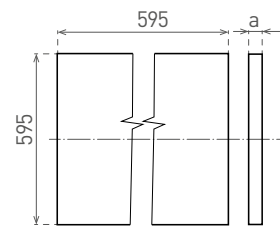

DAISY LIBRA 3G

- PANEL OŚWIETLENIOWY LED
- ramka: aluminium lakierowane na biało
- przystona: młeczny polistyren (PS)
- rodzaj montażu:
 - w kasetonowych / modułowych sufitach podwieszanych (standard)
- energooszczędny zamiennik opraw świetłówkowych
- ponad 2-krotnie niższe zużycie energii elektrycznej
- zasilacz LED CCD w komplecie
- skompensowana moc bierna (PF>0,9)
- 3-letnia gwarancja

- widok z boku, oprawa o grubości 28mm

NEUTRAL WHITE

							$\frac{T_c}{CCT}$	$\frac{Ra}{CRI}$	$\leftarrow a \rightarrow$ [mm]	
DAISY LIBRA 3G 40W NW	GXDS137	8592660143163	40	4200	neutralna biała	4000K	≥80	28	1,34	
DAISY LIBRA 3G 48W NW	GXDS138	8592660143170	48	5000	neutralna biała	4000K	≥80	28	1,34	
DAISY LIBRA 3G 60W NW	GXDS139	8592660145860	60	6200	neutralna biała	4000K	≥80	28	1,51	