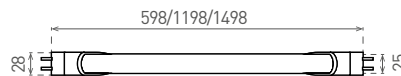

# LED T8

- LAMPA LED SMD TYPU LED TUBE T8
- energooszczędny zamiennik świetłówki T8
- ponad 2-krotnie niższe zużycie energii
- wyjątkowo wysoka skuteczność do 160lm/W
- szklany klosz
- szeroki kąt świecenia
- natychmiastowy, bezmigotliwy zapłon
- zintegrowane zasilanie wewnętrzne CCD LED
- zasilanie jednostronnie bezpośrednio z sieci
- technologia LED SMD 2835
- gwarancja 3-lata

Schemat elektryczny:

GXLT010 FUSE LED TUBE  
(nie jest w komplecie).

NEUTRAL  
WHITE

COOL  
WHITE

LED T8-840-9W/60cm milk	GXLT150v2	8592660144283	9	neutralna biała	1450	160	4000K	≥80	95
LED T8-860-9W/60cm milk	GXLT153v2	8592660144313	9	zimna biała	1450	160	6500K	≥80	95
LED T8-840-14W/120cm milk	GXLT170	8592660144467	14	neutralna biała	2250	160	4000K	≥80	195
LED T8-860-14W/120cm milk	GXLT171	8592660144474	14	zimna biała	2250	160	6500K	≥80	195
LED T8-840-18W/120cm milk	GXLT151v2	8592660144290	18	neutralna biała	2900	160	4000K	≥80	195
LED T8-860-18W/120cm milk	GXLT154v2	8592660144320	18	zimna biała	2900	160	6500K	≥80	195
LED T8-840-24W/150cm milk	GXLT152	8592660132280	24	neutralna biała	3240	135	4000K	≥80	245
LED T8-860-24W/150cm milk	GXLT155v2	8592660144337	24	zimna biała	3850	160	6500K	≥80	245
LED T8-840-9W/60cm clear	GXLT156	8592660132297	9	neutralna biała	1350	150	4000K	≥80	95
LED T8-860-9W/60cm clear	GXLT159	8592660136721	9	zimna biała	1350	150	6500K	≥80	95
LED T8-840-18W/120cm clear	GXLT157	8592660132303	18	neutralna biała	2700	150	4000K	≥80	195
LED T8-860-18W/120cm clear	GXLT160	8592660136738	18	zimna biała	2700	150	6500K	≥80	195
LED T8-840-24W/150cm clear	GXLT158	8592660132310	24	neutralna biała	3600	150	4000K	≥80	245
LED T8-860-24W/150cm clear	GXLT161	8592660136745	24	zimna biała	3600	150	6500K	≥80	245