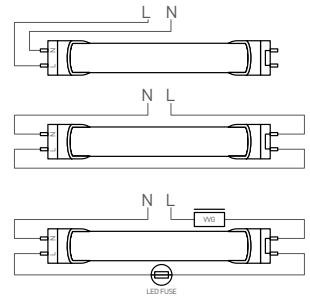

# LED T8

- LAMPA LED SMD TYPU LED TUBE T8
- energooszczędny zamiennik świetłówki T8
- ponad 2-krotnie niższe zużycie energii
- wyjątkowo wysoka skuteczność do 160lm/W
- szklany klosz
- szeroki kąt świecenia
- natychmiastowy, bezmigotliwy zapłon
- zintegrowane zasilanie wewnętrzne CCD LED
- zasilanie jednostronnie bezpośrednio z sieci
- technologia LED SMD 2835
- gwarancja 3-lata

Schemat elektryczny:

GXLT010 FUSE LED TUBE  
(nie jest w komplecie).

NEUTRAL  
WHITE

COOL  
WHITE

LED T8-840-9W/60cm milk	GXLT150v2	8592660144283	9	neutralna biała	1450	160	4000K	≥80	95
LED T8-860-9W/60cm milk	GXLT153v2	8592660144313	9	zimna biała	1450	160	6500K	≥80	95
LED T8-840-14W/120cm milk	GXLT170	8592660144467	14	neutralna biała	2250	160	4000K	≥80	195
LED T8-860-14W/120cm milk	GXLT171	8592660144474	14	zimna biała	2250	160	6500K	≥80	195
LED T8-840-18W/120cm milk	GXLT151v2	8592660144290	18	neutralna biała	2900	160	4000K	≥80	195
LED T8-860-18W/120cm milk	GXLT154v2	8592660144320	18	zimna biała	2900	160	6500K	≥80	195
LED T8-840-24W/150cm milk	GXLT152	8592660132280	24	neutralna biała	3240	135	4000K	≥80	245
LED T8-860-24W/150cm milk	GXLT155v2	8592660144337	24	zimna biała	3850	160	6500K	≥80	245
LED T8-840-9W/60cm clear	GXLT156	8592660132297	9	neutralna biała	1350	150	4000K	≥80	95
LED T8-860-9W/60cm clear	GXLT159	8592660136721	9	zimna biała	1350	150	6500K	≥80	95
LED T8-840-18W/120cm clear	GXLT157	8592660132303	18	neutralna biała	2700	150	4000K	≥80	195
LED T8-860-18W/120cm clear	GXLT160	8592660136738	18	zimna biała	2700	150	6500K	≥80	195
LED T8-840-24W/150cm clear	GXLT158	8592660132310	24	neutralna biała	3600	150	4000K	≥80	245
LED T8-860-24W/150cm clear	GXLT161	8592660136745	24	zimna biała	3600	150	6500K	≥80	245