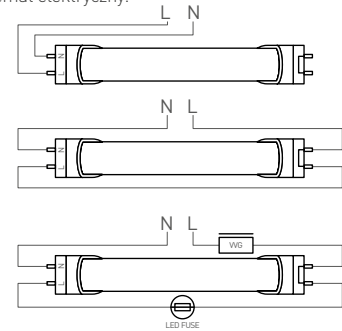

## DAISY LED T8 III

- LAMPA LED SMD TYPU LED TUBE T8
- energooszczędny zamiennik świetlówki T8
- wysoka skuteczność świetlna
- natychmiastowy, bezmigotliwy zapłon
- klosz: szkło
- szeroki kąt świecenia
- zasilanie bezpośrednio z sieci
- zintegrowane zasilanie wewnętrzne CCD LED
- technologia LED SMD 2835

Schemat elektryczny:

GXLT10 FUSE LED TUBE  
(nie jest w komplecie).

NEUTRAL WHITE COOL WHITE

DAISY LED T8 III -840-9W/60cm	GXDS305	8592660140155	9	neutralna biała	1000	4000K	≥80	100
DAISY LED T8 III -860-9W/60cm	GXDS304	8592660140148	9	zimna biała	1000	6000K	≥80	100
DAISY LED T8 III -840-18W/120cm	GXDS307	8592660140179	18	neutralna biała	2000	4000K	≥80	180
DAISY LED T8 III -860-18W/120cm	GXDS306	8592660140162	18	zimna biała	2000	6000K	≥80	180
DAISY LED T8 III -840-23W/150cm	GXDS309	8592660140193	23	neutralna biała	2600	4000K	≥80	220
DAISY LED T8 III -860-23W/150cm	GXDS308	8592660140186	23	zimna biała	2600	6000K	≥80	220