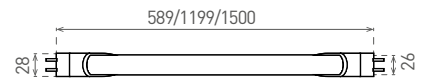

Schemat elektryczny:

GXLT10 FUSE LED TUBE  
(nie jest w komplecie).

NEUTRAL WHITE COOL WHITE

DAISY LED T8 III -840-9W/60cm	GXDS305	8592660140155	9	neutralna biała	1000	4000K	≥80	100
DAISY LED T8 III -860-9W/60cm	GXDS304	8592660140148	9	zimna biała	1000	6000K	≥80	100
DAISY LED T8 III -840-18W/120cm	GXDS307	8592660140179	18	neutralna biała	2000	4000K	≥80	180
DAISY LED T8 III -860-18W/120cm	GXDS306	8592660140162	18	zimna biała	2000	6000K	≥80	180
DAISY LED T8 III -840-23W/150cm	GXDS309	8592660140193	23	neutralna biała	2600	4000K	≥80	220
DAISY LED T8 III -860-23W/150cm	GXDS308	8592660140186	23	zimna biała	2600	6000K	≥80	220