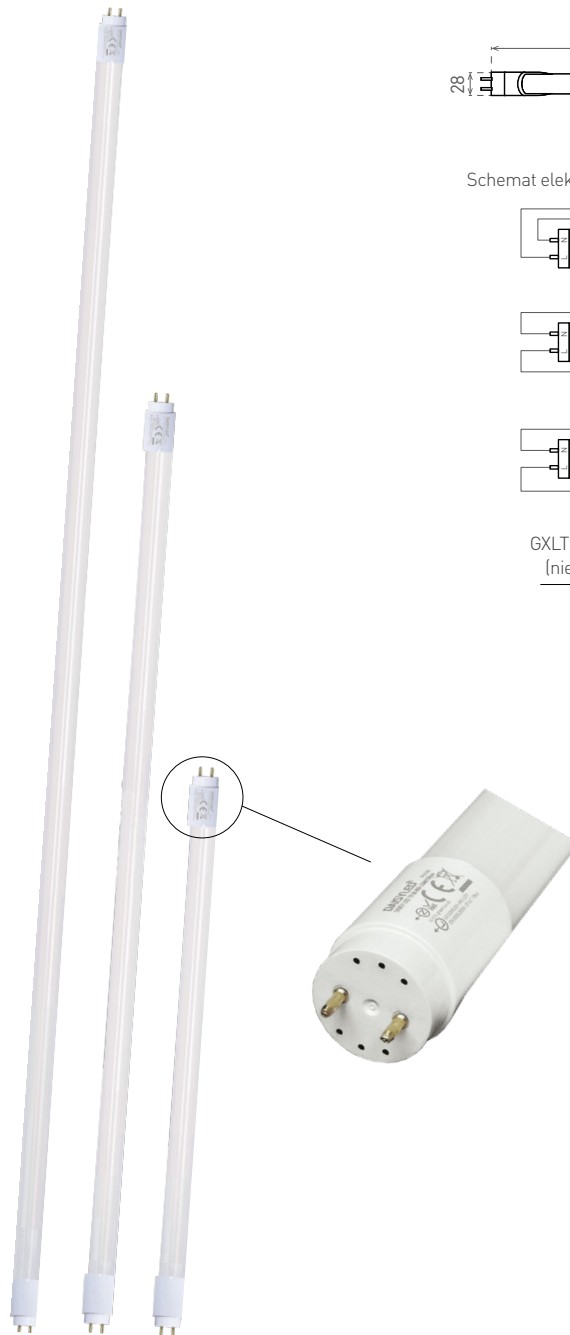

## DAISY LED T8 III

- LAMPA LED SMD TYPU LED TUBE T8
- energooszczędny zamiennik świetlówki T8
- wysoka skuteczność świetlna
- natychmiastowy, bezmigotliwy zapłon
- klosz: szkło
- szeroki kąt świecenia
- zasilanie bezpośrednio z sieci
- zintegrowane zasilanie wewnętrzne CCD LED
- technologia LED SMD 2835

Schemat elektryczny:

GXLT10 FUSE LED TUBE  
(nie jest w komplecie).

NEUTRAL WHITE COOL WHITE

DAISY LED T8 III -840-9W/60cm	GXDS305	8592660140155	9	neutralna biała	1000	4000K	≥80	100
DAISY LED T8 III -860-9W/60cm	GXDS304	8592660140148	9	zimna biała	1000	6000K	≥80	100
DAISY LED T8 III -840-18W/120cm	GXDS307	8592660140179	18	neutralna biała	2000	4000K	≥80	180
DAISY LED T8 III -860-18W/120cm	GXDS306	8592660140162	18	zimna biała	2000	6000K	≥80	180
DAISY LED T8 III -840-23W/150cm	GXDS309	8592660140193	23	neutralna biała	2600	4000K	≥80	220
DAISY LED T8 III -860-23W/150cm	GXDS308	8592660140186	23	zimna biała	2600	6000K	≥80	220