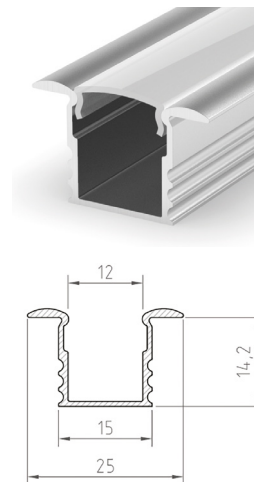

## C EC - PROFIL

- zaślepki końcowe z tworzywa sztucznego dostępne w kilku wariantach kolorystycznych
- w komplecie – 2 szt. (jedna bez otworu, druga z otworem umożliwiającym podłączenie do zasilania)

	EC-PROFIL (YG) GR	GXLP371	8592660130736	tworzywo sztuczne	szary	25
	EC-PROFIL (YG) W	GXLP372	8592660129938	tworzywo sztuczne	biały	25
	EC-PROFIL (YG) B	GXLP373	8592660129945	tworzywo sztuczne	czarny	25

# PROFIL "F1"

- podwyższony profil przeznaczony do montażu wpuszczanego w wycięte lub wyrezowane otwory
- może zostać zamontowany w dowolnej powierzchni typu płyty meblowe, gips/karton, ściany, sufity itp.
- pozwala stworzyć, w szczególności wraz z mlecznym kloszem jednolitą linię światła - bez widocznych punktów świetlnych LED
- posiada estetyczne wypustki przystaniające krawędzie powierzchni montażowej
- szerokość dedykowanej taśmy LED: do 12mm