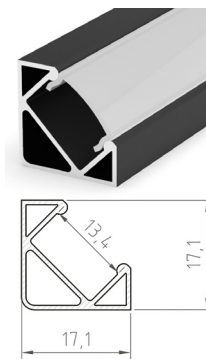

PROFIL "V"

- profil narożny o kącie kierowania światła 45°
- najczęściej stosowany w narożnikach mebli lub ścian
- szerokość dedykowanej taśmy LED: do 12mm

A AL - PROFIL

- profil wykonany w całości z aluminium dostępny wielu wariantach oraz długościach 1m (*) i 2m

	AL-PROFIL (V) SR 1m	GXLP061	8592660129273	aluminium	srebrny anodowany	1	20
	AL-PROFIL (V) SR 2m	GXLP012	8592660111681	aluminium	srebrny anodowany	2	20
	AL-PROFIL (V) W 1m	GXLP063	8592660129280	aluminium	biały lakierowany	1	20
	AL-PROFIL (V) W 2m	GXLP064	8592660129297	aluminium	biały lakierowany	2	20
	AL-PROFIL (V) B 1m	GXLP065	8592660129303	aluminium	czarny lakierowany	1	20
	AL-PROFIL (V) B 2m	GXLP066	8592660129310	aluminium	czarny lakierowany	2	20

B CV - PROFIL

- klosz ochronny wykonany z wysokoodpornego poliwęglanu dostępny w kilku odmianach oraz długościach 1m (*) i 2m

	CV-PROFIL (XA) ML 1m	GXLP201	8592660129679	PC	mleczny	1	50	
	CV-PROFIL (XA) ML 2m	GXLP016	8592660111728	PC	mleczny	2	50	
	CV-PROFIL (XA) CL 1m	GXLP203	8592660129686	PC	transparentny	1	50	
	CV-PROFIL (XA) CL 2m	GXLP014	8592660111704	PC	transparentny	2	50	
	CV-PROFIL (XB) ML/P 1m	GXLP211	8592660129693	PC	mleczny	1	50	
	CV-PROFIL (XB) ML/P 2m	GXLP212	8592660129709	PC	mleczny	2	50	

C EC - PROFIL

* Alternatywnie można stosować płaskie klosze ochronne serii (XF) przedstawione na karcie profili serii (F3)

- zaślepki końcowe z tworzywa sztucznego dostępne w kilku wariantach kolorystycznych
- w komplecie – 2 szt. (jedna bez otworu, druga z otworem umożliwiającym podłączenie do zasilania)

	EC-PROFIL (YB) GR	GXLP311	8592660130750	tworzywo sztuczne	szary	25
	EC-PROFIL (YB) W	GXLP312	8592660129785	tworzywo sztuczne	biały	25
	EC-PROFIL (YB) B	GXLP313	8592660129792	tworzywo sztuczne	czarny	25

D BR - PROFIL

- podstawki montażowe z tworzywa sztucznego lub metalu umożliwiające łatwą instalację do podłoża

	BR metal PROFIL (ZA)	GXLP451	8592660129952	metal	25
	BR plastic PROFIL (ZC)	GXLP027	8592660111834	tworzywo sztuczne	25

(*) Odmiany dostępne w ramach ustaleń indywidualnych.