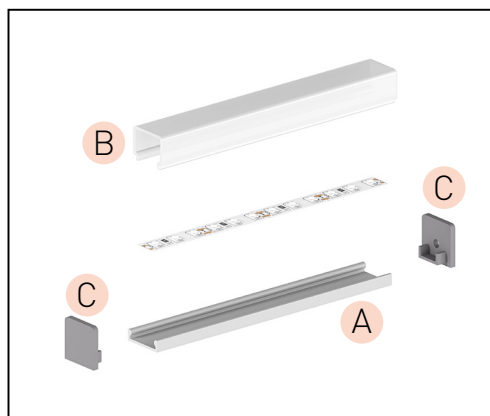

PROFIL "E1"

- bardzo niski profil przeznaczony głównie do montażu nawierzchniowego
- jeden z najczęściej stosowanych profil o szerokim zastosowaniu, m.in. w wykańczaniu wnętrz oraz w meblarstwie
- profil ten również często jest wykorzystywany bez klosza ochronnego i zaślepek końcowych
- szerokość dedykowanej taśmy LED: do 12mm

A AL - PROFIL

- profil wykonany w całości z aluminium dostępny wielu wariantach oraz długościach 1m (*) i 2m

					color		
	AL-PROFIL (E1) SR 1m	GXLP091	8592660129457	aluminium	srebrny anodowany	1	20
	AL-PROFIL (E1) SR 2m	GXLP092	8592660129464	aluminium	srebrny anodowany	2	20
	AL-PROFIL (E1) W 1m	GXLP093	8592660129471	aluminium	biały lakierowany	1	20
	AL-PROFIL (E1) W 2m	GXLP094	8592660129488	aluminium	biały lakierowany	2	20
	AL-PROFIL (E1) B 1m	GXLP095	8592660129495	aluminium	czarny lakierowany	1	20
	AL-PROFIL (E1) B 2m	GXLP096	8592660129501	aluminium	czarny lakierowany	2	20

B CV - PROFIL

- klosz ochronny o wysokości 13mm wykonany z wysokoodpornego poliwęglanu dostępny w długościach 1m (*) i 2m
- wysokość klosza 13mm (15mm po zabudowie tacznie z profilem)

						color		
	CV-PROFIL (XC) ML 1m	GXLP231	8592660129730	PC	mleczny	1	12	
	CV-PROFIL (XC) ML 2m	GXLP232	8592660129747	PC	mleczny	2	12	

C EC - PROFIL

- zaślepki końcowe z tworzywa sztucznego dostępne w kilku wariantach kolorystycznych
- w komplecie – 2 szt. (jedna bez otworu, druga z otworem umożliwiającym podłączenie do zasilania)

					color	
	EC-PROFIL (YD) GR	GXLP341	8592660129853	tworzywo sztuczne	szary	25
	EC-PROFIL (YD) W	GXLP342	8592660129860	tworzywo sztuczne	biały	25
	EC-PROFIL (YD) B	GXLP343	8592660129877	tworzywo sztuczne	czarny	25

(*) Odmiany dostępne w ramach ustaleń indywidualnych.