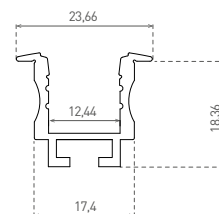

PROFIL "R"

- wbudowywany profil aluminiowy do taśm LED
- przeznaczony do montażu podtynkowego w płytach gipsowo-kartonowych
- montaż za pomocą dedykowanych zaczepów sprężynowych
- może być instalowany w kuchniach, meblach itp.

A AL - PROFIL

- profil wykonany jest w całości z aluminium i dostępny jest w kilku wariantach o długości 2m

	AL-PROFIL R	GXLP013A	8592660130514	aluminium	srebrny anodowany	2

B CV - PROFIL

- klosz ochronny wykonany z bardzo wytrzymałego poliwęglanu

	CV-PROFIL CL R	GXLP029A	8592660130675	PC	transparentny	2
	CV-PROFIL ML R	GXLP030A	8592660130682	PC	mleczny	2

C EC - PROFIL

- ZAŚLEPKI KOŃCOWE
- materiał: tworzywo sztuczne
- dostępne w 2 wersjach:
  - z otworem na przyłącze (+H)
  - bez otworu na przyłącze

	EC-PROFIL R	GXLP023A	8592660130613	tworzywo sztuczne	biały
	EC-PROFIL R (H)	GXLP024A	8592660130620	tworzywo sztuczne	biały

D BR - PROFIL

- mocowanie sprężynowe

	BR metal PROFIL R	GXLP025A	8592660130637	metal