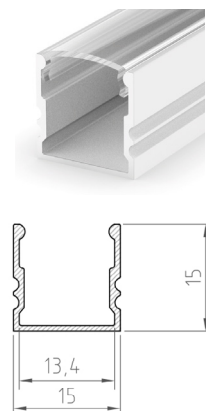

## C EC - PROFIL

- zaślepki końcowe z tworzywa sztucznego dostępne w kilku wariantach kolorystycznych
- w komplecie – 2 szt. (jedna bez otworu, druga z otworem umożliwiającym podłączenie do zasilania)

	EC-PROFIL (YE) GR	GXLP331	8592660129822	tworzywo sztuczne	szary	25
	EC-PROFIL (YE) W	GXLP332	8592660129839	tworzywo sztuczne	biały	25
	EC-PROFIL (YE) B	GXLP333	8592660129846	tworzywo sztuczne	czarny	25

# PROFIL "E3"

- podwyższony profil do montażu nawierzchniowego
- pozwala stworzyć, w szczególności wraz z mlecznym kloszem jednolitą linię światła - bez widocznych punktów świetlnych LED
- szerokość dedykowanej taśmy LED: do 12mm