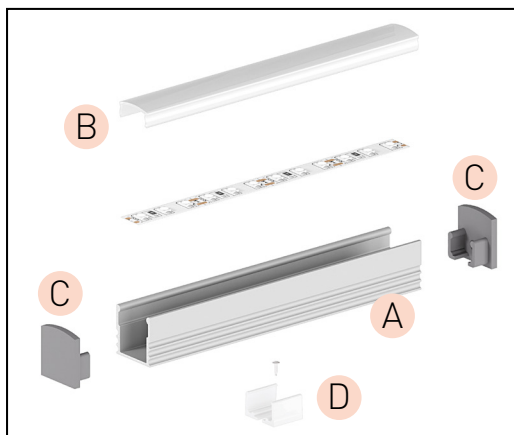

# PROFIL "E2"

- mniejsza wersja profilu „E” przeznaczona głównie do montażu powierzchniowego
- pozwala stworzyć dyskretną linię światła o wąskim strumieniu
- szerokość dedykowanej taśmy LED: do 8mm

TAŚMY LED I AKCESORIA

## B CV - PROFIL

- klosz ochronny wykonany z wysokoodpornego poliwęglanu dostępny w długościach 1m (\*) i 2m

	CV-PROFIL (XD) ML 1m	GXLP221	8592660129716	PC	mleczny	1	100	
	CV-PROFIL (XD) ML 2m	GXLP030	8592660111933	PC	mleczny	2	100	
	CV-PROFIL (XD) CL 1m	GXLP223	8592660129723	PC	transparentny	1	100	
	CV-PROFIL (XD) CL 2m	GXLP029	8592660111926	PC	transparentny	2	100	

## C EC - PROFIL

- zaślepki końcowe z tworzywa sztucznego dostępne w kilku wariantach kolorystycznych
- w komplecie – 2 szt. (jedna bez otworu, druga z otworem umożliwiającym podłączenie do zasilania)

	EC-PROFIL (YE) GR	GXLP331	8592660129822	tworzywo sztuczne	szary	25
	EC-PROFIL (YE) W	GXLP332	8592660129839	tworzywo sztuczne	biały	25
	EC-PROFIL (YE) B	GXLP333	8592660129846	tworzywo sztuczne	czarny	25

# PROFIL "E3"

- podwyższony profil do montażu nawierzchniowego
- pozwala stworzyć, w szczególności wraz z mlecznym kloszem jednolitą linię światła - bez widocznych punktów świetlnych LED
- szerokość dedykowanej taśmy LED: do 12mm