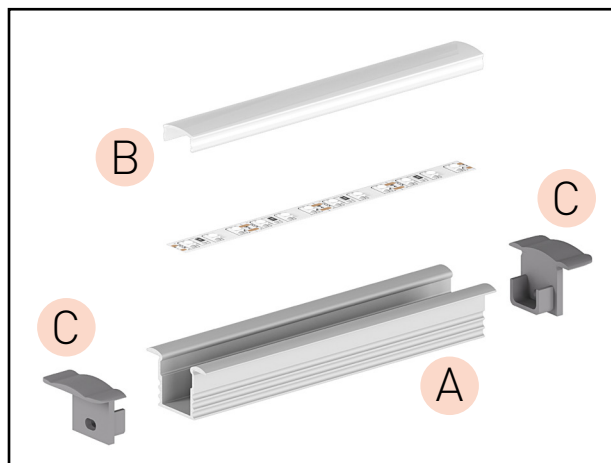

# PROFIL "E"

- standardowy profil przeznaczony głównie do montażu powierzchniowego
- najbardziej uniwersalny profil o szerokim zastosowaniu, m.in. w wykańczaniu wnętrz oraz w meblarstwie
- szerokość dedykowanej taśmy LED: do 12mm

## C EC - PROFIL

- zaślepki końcowe z tworzywa sztucznego dostępne w kilku wariantach kolorystycznych
- w komplecie – 2 szt. (jedna bez otworu, druga z otworem umożliwiającym podłączenie do zasilania)

	EC-PROFIL (YG) GR	GXLP371	8592660130736	tworzywo sztuczne	szary	25
	EC-PROFIL (YG) W	GXLP372	8592660129938	tworzywo sztuczne	biały	25
	EC-PROFIL (YG) B	GXLP373	8592660129945	tworzywo sztuczne	czarny	25

# PROFIL "F1"

- podwyższony profil przeznaczony do montażu wpuszczanego w wycięte lub wyrezowane otwory
- może zostać zamontowany w dowolnej powierzchni typu płyty meblowe, gips/karton, ściany, sufity itp.
- pozwala stworzyć, w szczególności wraz z mlecznym kloszem jednolitą linię światła - bez widocznych punktów świetlnych LED
- posiada estetyczne wypustki przystaniające krawędzie powierzchni montażowej
- szerokość dedykowanej taśmy LED: do 12mm