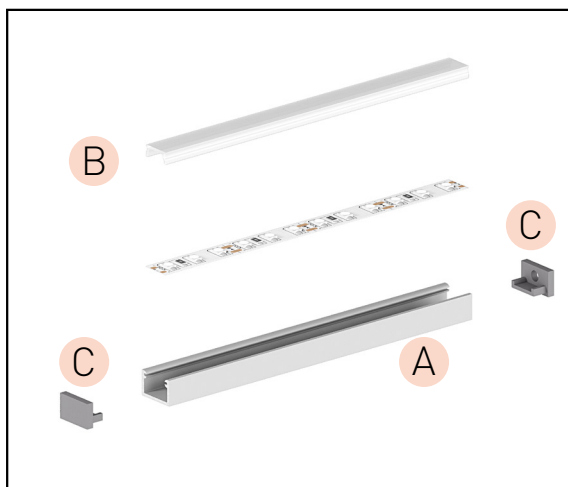

## B CV - PROFIL

- klosz ochronny o wysokości 13mm wykonany z wysokoodpornego poliwęglanu dostępny w długościach 1m (\*) i 2m
- wysokość klosza 13mm (15mm po zabudowie tacznie z profilem)

						color		
	CV-PROFIL (XC) ML 1m	GXLP231	8592660129730	PC	mleczny	1	12	
	CV-PROFIL (XC) ML 2m	GXLP232	8592660129747	PC	mleczny	2	12	

## C EC - PROFIL

- zaślepki końcowe z tworzywa sztucznego dostępne w kilku wariantach kolorystycznych
- w komplecie – 2 szt. (jedna bez otworu, druga z otworem umożliwiającym podłączenie do zasilania)

					color	
	EC-PROFIL (YD) GR	GXLP341	8592660129853	tworzywo sztuczne	szary	25
	EC-PROFIL (YD) W	GXLP342	8592660129860	tworzywo sztuczne	biały	25
	EC-PROFIL (YD) B	GXLP343	8592660129877	tworzywo sztuczne	czarny	25

# PROFIL "E2"

- mniejsza wersja profilu „E” przeznaczona głównie do montażu powierzchniowego
- pozwala stworzyć dyskretną linię światła o wąskim strumieniu
- szerokość dedykowanej taśmy LED: do 8mm

TAŚMY LED I AKCESORIA