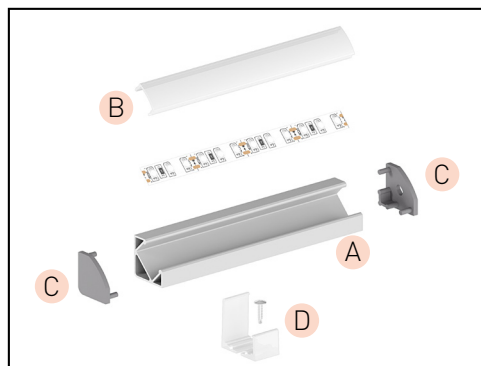

PROFIL "V"

- profil narożny o kącie kierowania światła 45°
- najczęściej stosowany w narożnikach mebli lub ścian
- szerokość dedykowanej taśmy LED: do 12mm

A AL - PROFIL

- profil wykonany w całości z aluminium dostępny wielu wariantach oraz długościach 1m (*) i 2m

	AL-PROFIL (V) SR 1m	GXLP061	8592660129273	aluminium	srebrny anodowany	1	20
	AL-PROFIL (V) SR 2m	GXLP012	8592660111681	aluminium	srebrny anodowany	2	20
	AL-PROFIL (V) W 1m	GXLP063	8592660129280	aluminium	biały lakierowany	1	20
	AL-PROFIL (V) W 2m	GXLP064	8592660129297	aluminium	biały lakierowany	2	20
	AL-PROFIL (V) B 1m	GXLP065	8592660129303	aluminium	czarny lakierowany	1	20
	AL-PROFIL (V) B 2m	GXLP066	8592660129310	aluminium	czarny lakierowany	2	20

B CV - PROFIL

- klosz ochronny wykonany z wysokoodpornego poliwęglanu dostępny w kilku odmianach oraz długościach 1m (*) i 2m

	CV-PROFIL (XA) ML 1m	GXLP201	8592660129679	PC	mleczny	1	50	
	CV-PROFIL (XA) ML 2m	GXLP016	8592660111728	PC	mleczny	2	50	
	CV-PROFIL (XA) CL 1m	GXLP203	8592660129686	PC	transparentny	1	50	
	CV-PROFIL (XA) CL 2m	GXLP014	8592660111704	PC	transparentny	2	50	
	CV-PROFIL (XB) ML/P 1m	GXLP211	8592660129693	PC	mleczny	1	50	
	CV-PROFIL (XB) ML/P 2m	GXLP212	8592660129709	PC	mleczny	2	50	

C EC - PROFIL

* Alternatywnie można stosować płaskie klosze ochronne serii (XF) przedstawione na karcie profili serii (F3)

- zaślepki końcowe z tworzywa sztucznego dostępne w kilku wariantach kolorystycznych
- w komplecie – 2 szt. (jedna bez otworu, druga z otworem umożliwiającym podłączenie do zasilania)

	EC-PROFIL (YB) GR	GXLP311	8592660130750	tworzywo sztuczne	szary	25
	EC-PROFIL (YB) W	GXLP312	8592660129785	tworzywo sztuczne	biały	25
	EC-PROFIL (YB) B	GXLP313	8592660129792	tworzywo sztuczne	czarny	25

D BR - PROFIL

- podstawki montażowe z tworzywa sztucznego lub metalu umożliwiające łatwą instalację do podłoża

	BR metal PROFIL (ZA)	GXLP451	8592660129952	metal	25
	BR plastic PROFIL (ZC)	GXLP027	8592660111834	tworzywo sztuczne	25

(*) Odmiany dostępne w ramach ustaleń indywidualnych.