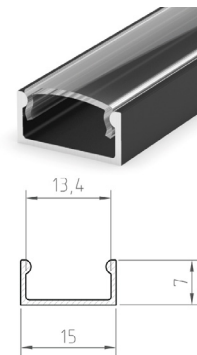

# PROFIL "E"

- standardowy profil przeznaczony głównie do montażu powierzchniowego
- najbardziej uniwersalny profil o szerokim zastosowaniu, m.in. w wykańczaniu wnętrz oraz w meblarstwie
- szerokość dedykowanej taśmy LED: do 12mm

## A AL - PROFIL

- profil wykonany w całości z aluminium dostępny wielu wariantach oraz długościach 1m [\*] 2m

					color		
	AL-PROFIL (E) SR 1m	GXLP071	8592660129327	aluminium	srebrny anodowany	1	20
	AL-PROFIL (E) SR 2m	GXLP011	8592660111674	aluminium	srebrny anodowany	2	20
	AL-PROFIL (E) W 1m	GXLP073	8592660129334	aluminium	biały lakierowany	1	20
	AL-PROFIL (E) W 2m	GXLP074	8592660129341	aluminium	biały lakierowany	2	20
	AL-PROFIL (E) B 1m	GXLP075	8592660129358	aluminium	czarny lakierowany	1	20
	AL-PROFIL (E) B 2m	GXLP076	8592660129365	aluminium	czarny lakierowany	2	20
	AL-PROFIL (E) AL 1m	GXLP077	8592660129372	aluminium	surowe aluminium	1	20
	AL-PROFIL (E) AL 2m	GXLP078	8592660129389	aluminium	surowe aluminium	2	20