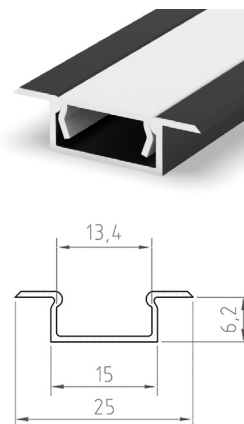

PROFIL "F3"

- podstawowy profil przeznaczony do montażu wpuszczanego w wycięcie lub wyfrezowane otwory
- może zostać zamontowany w dowolnej powierzchni typu płyty meblowe, gips/karton, ściany, sufity itp.
- posiada estetyczne wypusty przystaniające krawędzie powierzchni montażowej
- szerokość dedykowanej taśmy LED: do 12mm

TAŚMY LED I AKCESORIA

A AL - PROFIL

- profil wykonany w całości z aluminium dostępny w wielu wariantach oraz długościach 1m (*) i 2m

			EAN		color	[m]	
	AL-PROFIL (F3) SR 1m	GXLP141	8592660141909	aluminium	srebrny anodowany	1	20
	AL-PROFIL (F3) SR 2m	GXLP142	8592660141916	aluminium	srebrny anodowany	2	20
	AL-PROFIL (F3) W 1m	GXLP143	8592660141923	aluminium	biały lakierowany	1	20
	AL-PROFIL (F3) W 2m	GXLP144	8592660141930	aluminium	biały lakierowany	2	20
	AL-PROFIL (F3) B 1m	GXLP145	8592660141947	aluminium	czarny lakierowany	1	20
	AL-PROFIL (F3) B 2m	GXLP146	8592660141954	aluminium	czarny lakierowany	2	20

B CV - PROFIL

- klosz ochronny wykonany z wysokoodpornego poliwęglanu dostępny w kilku odmianach oraz długościach 1m (*) i 2m

			EAN		color	[m]		
	CV-PROFIL (XF) CL 1m	GXLP251	8592660139784	PC	transparentny	1	50	
	CV-PROFIL (XF) CL 2m	GXLP252	8592660139791	PC	transparentny	2	50	
	CV-PROFIL (XF) ML 1m	GXLP253	8592660139807	PC	mleczny	1	50	
	CV-PROFIL (XF) ML 2m	GXLP254	8592660139814	PC	mleczny	2	50	

C EC - PROFIL

- zaślepki końcowe z tworzywa sztucznego dostępne w kilku wariantach kolorystycznych
- w komplecie – 2 szt. (jedna bez otworu, druga z otworem umożliwiającym podłączenie do zasilania)

			EAN		color	
	EC-PROFIL (YI) GR (2pcs/SET)	GXLP374	8592660134680	tworzywo sztuczne	szary	25
	EC-PROFIL (YI) W (2pcs/SET)	GXLP375	8592660134697	tworzywo sztuczne	biały	25
	EC-PROFIL (YI) B (2pcs/SET)	GXLP376	8592660134703	tworzywo sztuczne	czarny	25

(*) Odmiany dostępne w ramach ustaleń indywidualnych.