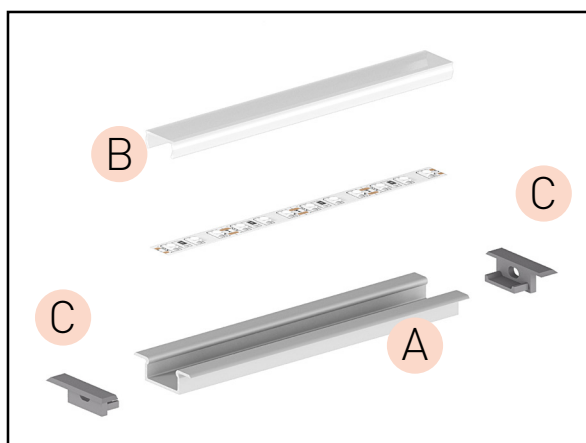

## C EC - PROFIL

- zaślepki końcowe z tworzywa sztucznego dostępne w kilku wariantach kolorystycznych
- w komplecie – 2 szt. (jedna bez otworu, druga z otworem umożliwiającym podłączenie do zasilania)

	EC-PROFIL (YH) GR	GXLP361	8592660130767	tworzywo sztuczne	szary	25
	EC-PROFIL (YH) W	GXLP362	8592660129914	tworzywo sztuczne	biały	25
	EC-PROFIL (YH) B	GXLP363	8592660129921	tworzywo sztuczne	czarny	25

# PROFIL "F3"

- podstawowy profil przeznaczony do montażu wpuszczanego w wycięcie lub wyfrezowane otwory
- może zostać zamontowany w dowolnej powierzchni typu płyty meblowe, gips/karton, ściany, sufity itp.
- posiada estetyczne wypusty przystaniające krawędzie powierzchni montażowej
- szerokość dedykowanej taśmy LED: do 12mm