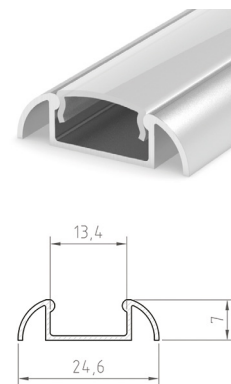

PROFIL "U"

- profil przeznaczony do montażu powierzchniowego o estetycznym wyglądzie
- wraz z lekko zaokrąglonym kloszem ochronnym tworzy spójną zaokrągloną bryłę
- szerokość dedykowanej taśmy LED: do 12mm

A AL - PROFIL

- profil wykonany w całości z aluminium dostępny wielu wariantach oraz długościach 1m [*] i 2m

	AL-PROFIL (U) SR 1m	GXLP051	8592660129211	aluminium	srebrny anodowany	1	20
	AL-PROFIL (U) SR 2m	GXLP052	8592660129228	aluminium	srebrny anodowany	2	20
	AL-PROFIL (U) W 1m	GXLP053	8592660129235	aluminium	biały lakierowany	1	20
	AL-PROFIL (U) W 2m	GXLP054	8592660129242	aluminium	biały lakierowany	2	20
	AL-PROFIL (U) B 1m	GXLP055	8592660129259	aluminium	czarny lakierowany	1	20
	AL-PROFIL (U) B 2m	GXLP056	8592660129266	aluminium	czarny lakierowany	2	20

B CV - PROFIL

- klosz ochronny wykonany z wysokoodpornego poliwęglanu dostępny w kilku odmianach oraz długościach 1m [*] i 2m

		CV-PROFIL (XA) ML 1m	GXLP201	8592660129679	PC	mleczny	1	50
		CV-PROFIL (XA) ML 2m	GXLP016	8592660111728	PC	mleczny	2	50
		CV-PROFIL (XA) CL 1m	GXLP203	8592660129686	PC	transparentny	1	50
		CV-PROFIL (XA) CL 2m	GXLP014	8592660111704	PC	transparentny	2	50
		CV-PROFIL (XB) ML/P 1m	GXLP211	8592660129693	PC	mleczny	1	50
		CV-PROFIL (XB) ML/P 2m	GXLP212	8592660129709	PC	mleczny	2	50

* Alternatywnie można stosować płaskie klosze ochronne serii (XF) przedstawione na karcie profili serii (F3)

C EC - PROFIL

- zaślepki końcowe z tworzywa sztucznego dostępne w kilku wariantach kolorystycznych
- w komplecie – 2 szt. (jedna bez otworu, druga z otworem umożliwiającym podłączenie do zasilania)

	EC-PROFIL (YA) GR	GXLP301	8592660129754	tworzywo sztuczne	szary	25
	EC-PROFIL (YA) W	GXLP302	8592660129761	tworzywo sztuczne	biały	25
	EC-PROFIL (YA) B	GXLP303	8592660129778	tworzywo sztuczne	czarny	25

(*) Odmiany dostępne w ramach ustaleń indywidualnych.

TAŚMY LED I AKCESORIA