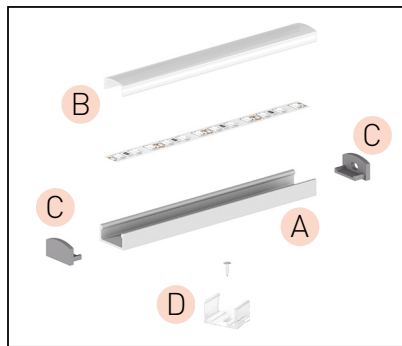

# PROFIL "E"

- standardowy profil przeznaczony głównie do montażu powierzchniowego
- najbardziej uniwersalny profil o szerokim zastosowaniu, m.in. w wykańczaniu wnętrz oraz w meblarstwie
- szerokość dedykowanej taśmy LED: do 12mm

# PROFIL "E2"

- mniejsza wersja profilu „E” przeznaczona głównie do montażu powierzchniowego
- pozwala stworzyć dyskretną linię światła o wąskim strumieniu
- szerokość dedykowanej taśmy LED: do 8mm

TAŚMY LED I AKCESORIA