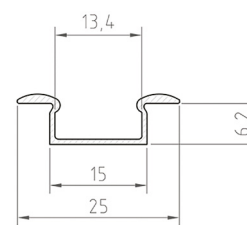

## D BR - PROFIL

- podstawki montażowe z tworzywa sztucznego lub metalu umożliwiające łatwą instalację do podłoża

	BR plastic PROFIL (ZD)	GXLP454	8592660129969	tworzywo sztuczne	25

(\* Odmiany dostępne w ramach ustaleń indywidualnych.

# PROFIL "F"

- podstawowy profil przeznaczony do montażu wpuszczanego w wycięte lub wyfrezowane otwory
- może zostać zamontowany w dowolnej powierzchni typu płyty meblowe, gips/ karton, ściany, sufity itp.
- posiada estetyczne wypusty przystajające krawędzie powierzchni montażowej
- szerokość dedykowanej taśmy LED: do 12mm