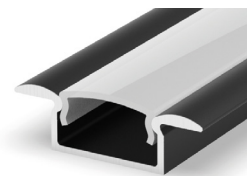

## D BR - PROFIL

- podstawki montażowe z tworzywa sztucznego lub metalu umożliwiające łatwą instalację do podłoża

	BR plastic PROFIL (ZD)	GXLP454	8592660129969	tworzywo sztuczne	25

(\* Odmiany dostępne w ramach ustaleń indywidualnych.

# PROFIL "F"

- podstawowy profil przeznaczony do montażu wpuszczanego w wycięte lub wyfrezowane otwory
- może zostać zamontowany w dowolnej powierzchni typu płyty meblowe, gips/ karton, ściany, sufity itp.
- posiada estetyczne wypusty przystajające krawędzie powierzchni montażowej
- szerokość dedykowanej taśmy LED: do 12mm