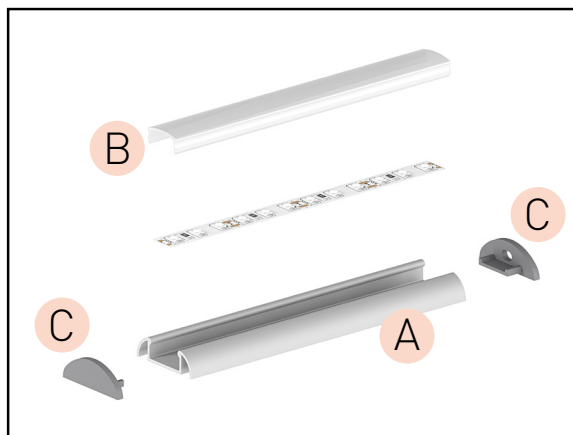

## D BR - PROFIL

- podstawki montażowe z tworzywa sztucznego lub metalu umożliwiające łatwą instalację do podłoża

	BR metal PROFIL (ZA)	GXLP451	8592660129952	metal	25
	BR plastic PROFIL (ZC)	GXLP027	8592660111834	tworzywo sztuczne	25

# PROFIL "U"

- profil przeznaczony do montażu powierzchniowego o estetycznym wyglądzie
- wraz z lekko zaokrąglonym kloszem ochronnym tworzy spójną zaokrągloną bryłę
- szerokość dedykowanej taśmy LED: do 12mm