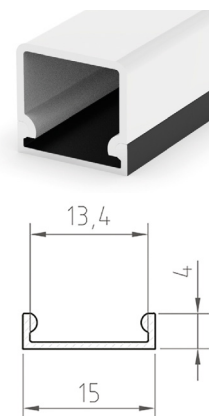

PROFIL "E1"

- bardzo niski profil przeznaczony głównie do montażu nawierzchniowego
- jeden z najczęściej stosowanych profil o szerokim zastosowaniu, m.in. w wykańczaniu wnętrz oraz w meblarstwie
- profil ten również często jest wykorzystywany bez klosza ochronnego i zaślepek końcowych
- szerokość dedykowanej taśmy LED: do 12mm

A AL - PROFIL

- profil wykonany w całości z aluminium dostępny wielu wariantach oraz długościach 1m (*) i 2m

					color		
	AL-PROFIL (E1) SR 1m	GXLP091	8592660129457	aluminium	srebrny anodowany	1	20
	AL-PROFIL (E1) SR 2m	GXLP092	8592660129464	aluminium	srebrny anodowany	2	20
	AL-PROFIL (E1) W 1m	GXLP093	8592660129471	aluminium	biały lakierowany	1	20
	AL-PROFIL (E1) W 2m	GXLP094	8592660129488	aluminium	biały lakierowany	2	20
	AL-PROFIL (E1) B 1m	GXLP095	8592660129495	aluminium	czarny lakierowany	1	20
	AL-PROFIL (E1) B 2m	GXLP096	8592660129501	aluminium	czarny lakierowany	2	20

B CV - PROFIL

- klosz ochronny o wysokości 13mm wykonany z wysokoodpornego poliwęglanu dostępny w długościach 1m (*) i 2m
- wysokość klosza 13mm (15mm po zabudowie tacznie z profilem)

						color		
	CV-PROFIL (XC) ML 1m	GXLP231	8592660129730	PC	mleczny	1	12	
	CV-PROFIL (XC) ML 2m	GXLP232	8592660129747	PC	mleczny	2	12	

C EC - PROFIL

- zaślepki końcowe z tworzywa sztucznego dostępne w kilku wariantach kolorystycznych
- w komplecie – 2 szt. (jedna bez otworu, druga z otworem umożliwiającym podłączenie do zasilania)

					color	
	EC-PROFIL (YD) GR	GXLP341	8592660129853	tworzywo sztuczne	szary	25
	EC-PROFIL (YD) W	GXLP342	8592660129860	tworzywo sztuczne	biały	25
	EC-PROFIL (YD) B	GXLP343	8592660129877	tworzywo sztuczne	czarny	25

(*) Odmiany dostępne w ramach ustaleń indywidualnych.