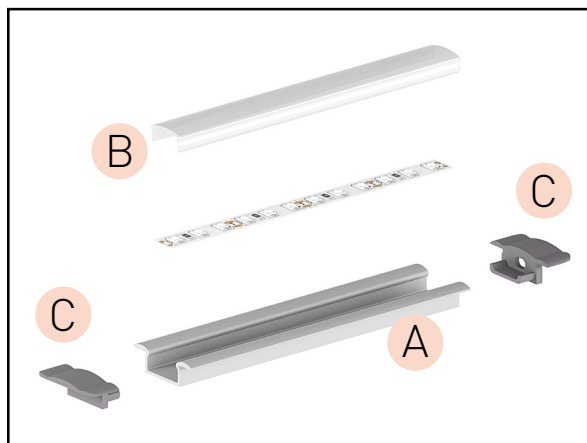

## C EC - PROFIL

- zaślepki końcowe z tworzywa sztucznego dostępne w kilku wariantach kolorystycznych, w komplecie – 2 szt. (jedna bez otworu, druga z otworem umożliwiającym podłączenie do zasilania)

					color	
	EC-PROFIL (YF) GR	GXLP351	8592660129884	tworzywo sztuczne	szary	25
	EC-PROFIL (YF) W	GXLP352	8592660129891	tworzywo sztuczne	biały	25
	EC-PROFIL (YF) B	GXLP353	8592660129907	tworzywo sztuczne	czarny	25

## D BR - PROFIL

- podstawki montażowe z tworzywa sztucznego lub metalu umożliwiające łatwą instalację do podłoża

	BR plastic PROFIL (ZD)	GXLP454	8592660129969	tworzywo sztuczne	25

(\* Odmiany dostępne w ramach ustaleń indywidualnych.

# PROFIL "F"

- podstawowy profil przeznaczony do montażu wpuszczanego w wycięte lub wyfrezowane otwory
- może zostać zamontowany w dowolnej powierzchni typu płyty meblowe, gips/ karton, ściany, sufity itp.
- posiada estetyczne wypusty przystajające krawędzie powierzchni montażowej
- szerokość dedykowanej taśmy LED: do 12mm