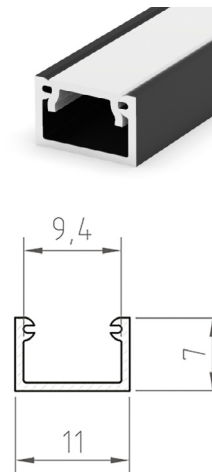

PROFIL "E2"

- mniejsza wersja profilu „E” przeznaczona głównie do montażu powierzchniowego
- pozwala stworzyć dyskretną linię światła o wąskim strumieniu
- szerokość dedykowanej taśmy LED: do 8mm

TAŚMY LED I AKCESORIA

A AL - PROFIL

- profil wykonany w całości z aluminium dostępny wielu wariantach oraz długościach 1m (*) i 2m

	AL-PROFIL (E2) SR 1m	GXLP081	8592660129396	aluminium	srebrny anodowany	1	20
	AL-PROFIL (E2) SR 2m	GXLP082	8592660129402	aluminium	srebrny anodowany	2	20
	AL-PROFIL (E2) W 1m	GXLP083	8592660129419	aluminium	biały lakierowany	1	20
	AL-PROFIL (E2) W 2m	GXLP084	8592660129426	aluminium	biały lakierowany	2	20
	AL-PROFIL (E2) B 1m	GXLP085	8592660129433	aluminium	czarny lakierowany	1	20
	AL-PROFIL (E2) B 2m	GXLP086	8592660129440	aluminium	czarny lakierowany	2	20

B CV - PROFIL

- klosz ochronny wykonany z wysokoodpornego poliwęglanu dostępny w długościach 1m (*) i 2m

	CV-PROFIL (XD) ML 1m	GXLP221	8592660129716	PC	mleczny	1	100	
	CV-PROFIL (XD) ML 2m	GXLP030	8592660111933	PC	mleczny	2	100	
	CV-PROFIL (XD) CL 1m	GXLP223	8592660129723	PC	transparentny	1	100	
	CV-PROFIL (XD) CL 2m	GXLP029	8592660111926	PC	transparentny	2	100	

C EC - PROFIL

- zaślepki końcowe z tworzywa sztucznego dostępne w kilku wariantach kolorystycznych
- w komplecie – 2 szt. (jedna bez otworu, druga z otworem umożliwiającym podłączenie do zasilania)

	EC-PROFIL (YE) GR	GXLP331	8592660129822	tworzywo sztuczne	szary	25
	EC-PROFIL (YE) W	GXLP332	8592660129839	tworzywo sztuczne	biały	25
	EC-PROFIL (YE) B	GXLP333	8592660129846	tworzywo sztuczne	czarny	25

(*) Odmiany dostępne w ramach ustaleń indywidualnych.