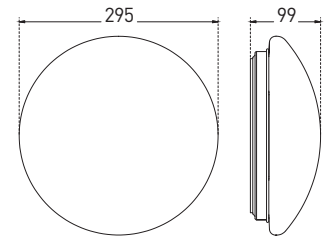

OPRAWY OGÓLNEGO ZASTOSOWANIA

DAISY REVA IP44 HF E27

- OPRAWA Z CZUJNIKIEM RUCHU HF
- podstawa: blacha stalowa lakierowana proszkowo
- klosz: mleczne tworzywo sztuczne (PMMA)
- możliwość zastosowania wewnątrz i na zewnątrz (deszczoodporna)
- zawiera regulowany czujnik mikrofalowy HF
- płynna regulacja 3-parametrów:
 - czasu działania (TIME)
 - czułości - zasięgu wykrywania (SENS)
 - poziomu zmierzchu - noc/dzień (LUX)
- przeznaczona do wymiennych lamp (żarówek) LED E27