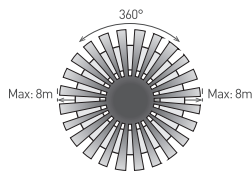

OPRAWY OGÓLNEGO ZASTOSOWANIA

DAISY REVA IP44 HF E27

- OPRAWA Z CZUJNIKIEM RUCHU HF
- podstawa: blacha stalowa lakierowana proszkowo
- klosz: mleczne tworzywo sztuczne (PMMA)
- możliwość zastosowania wewnątrz i na zewnątrz (deszczoodporna)
- zawiera regulowany czujnik mikrofalowy HF
- płynna regulacja 3-parametrów:
 - czasu działania (TIME)
 - czułości - zasięgu wykrywania (SENS)
 - poziomu zmierzchu - noc/dzień (LUX)
- przeznaczona do wymiennych lamp (żarówek) LED E27

DAISY REVA IP44 HF E27	GXDS272	8592660136943	MAX LED 15W (A60)	E27

DAISY RIVA E27 / 2E27

- OPRAWA OŚWIETLENIOWA PLAFON
- podstawa: blacha stalowa lakierowana na biało
- klosz: tworzywo sztuczne PVC odporne na UV
- deszczoodporna
- dostosowana do wymiennych lamp LED E27
- możliwość zastosowania wewnątrz i na zewnątrz

					\overleftarrow{a} [mm]	\overleftarrow{c} [mm]	
DAISY RIVA-R E27	GXDS302v2	8592660145730	max. LED 1x15W (A60)	E27	268	90	0,31
DAISY RIVA-R 2E27	GXDS303	8592660140094	max. LED 2x15W (A60)	2 x E27	340	95	0,52