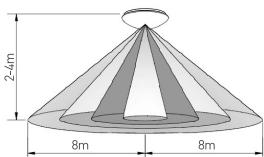

OPRAWY OGÓLNEGO ZASTOSOWANIA

DAISY REVA IP44 HF E27

- OPRAWA Z CZUJNIKIEM RUCHU HF
- podstawa: blacha stalowa lakierowana proszkowo
- klosz: mleczne tworzywo sztuczne (PMMA)
- możliwość zastosowania wewnątrz i na zewnątrz (deszczoodporna)
- zawiera regulowany czujnik mikrofalowy HF
- płynna regulacja 3-parametrów:
 - czasu działania (TIME)
 - czułości - zasięgu wykrywania (SENS)
 - poziomu zmierzchu - noc/dzień (LUX)
- przeznaczona do wymiennych lamp (żarówek) LED E27

DAISY REVA IP44 HF E27	GXDS272	8592660136943	MAX LED 15W (A60)	E27

DAISY RIVA E27 / 2E27

- OPRAWA OŚWIETLENIOWA PLAFON
- podstawa: blacha stalowa lakierowana na biało
- klosz: tworzywo sztuczne PVC odporne na UV
- deszczoodporna
- dostosowana do wymiennych lamp LED E27
- możliwość zastosowania wewnątrz i na zewnątrz