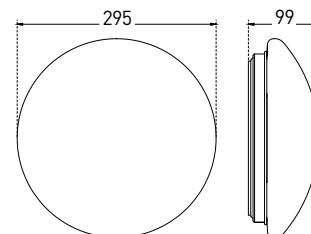

OPRAWY OGÓLNEGO ZASTOSOWANIA

DAISY REVA IP44 HF E27

- OPRAWA Z CZUJNIKIEM RUCHU HF
- podstawa: blacha stalowa lakierowana proszkowo
- klosz: mleczne tworzywo sztuczne (PMMA)
- możliwość zastosowania wewnątrz i na zewnątrz (deszczoodporna)
- zawiera regulowany czujnik mikrofalowy HF
- płynna regulacja 3-parametrów:
 - czasu działania [TIME]
 - czułości - zasięgu wykrywania [SENS]
 - poziomu zmierzchu - noc/dzień [LUX]
- przeznaczona do wymiennych lamp (żarówek) LED E27