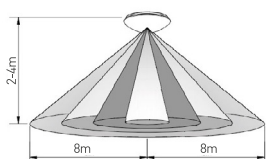

OPRAWY OGÓLNEGO ZASTOSOWANIA

DAISY REVA IP44 HF E27

- OPRAWA Z CZUJNIKIEM RUCHU HF
- podstawa: blacha stalowa lakierowana proszkowo
- klosz: mleczne tworzywo sztuczne (PMMA)
- możliwość zastosowania wewnątrz i na zewnątrz (deszczoodporna)
- zawiera regulowany czujnik mikrofalowy HF
- płynna regulacja 3-parametrów:
 - czasu działania [TIME]
 - czułości - zasięgu wykrywania [SENS]
 - poziomu zmierzchu - noc/dzień [LUX]
- przeznaczona do wymiennych lamp (żarówek) LED E27

DAISY REVA IP44 HF E27	GXDS272	8592660136943	MAX LED 15W (A60)	E27

DAISY RIVA E27 / 2E27

- OPRAWA OŚWIETLENIOWA PLAFON
- podstawa: blacha stalowa lakierowana na biało
- klosz: tworzywo sztuczne PVC odporne na UV
- deszczoodporna
- dostosowana do wymiennych lamp LED E27
- możliwość zastosowania wewnątrz i na zewnątrz