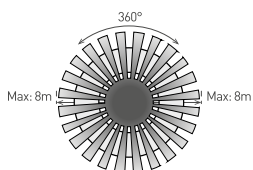

OPRAWY OGÓLNEGO ZASTOSOWANIA

DAISY REVA IP44 HF E27

- OPRAWA Z CZUJNIKIEM RUCHU HF
- podstawa: blacha stalowa lakierowana proszkowo
- klosz: mleczne tworzywo sztuczne (PMMA)
- możliwość zastosowania wewnątrz i na zewnątrz (deszczoodporna)
- zawiera regulowany czujnik mikrofalowy HF
- płynna regulacja 3-parametrów:
 - czasu działania [TIME]
 - czułości - zasięgu wykrywania [SENS]
 - poziomu zmierzchu - noc/dzień [LUX]
- przeznaczona do wymiennych lamp (żarówek) LED E27

DAISY REVA IP44 HF E27	GXDS272	8592660136943	MAX LED 15W (A60)	E27

DAISY RIVA E27 / 2E27

- OPRAWA OŚWIETLENIOWA PLAFON
- podstawa: blacha stalowa lakierowana na biało
- klosz: tworzywo sztuczne PVC odporne na UV
- deszczoodporna
- dostosowana do wymiennych lamp LED E27
- możliwość zastosowania wewnątrz i na zewnątrz