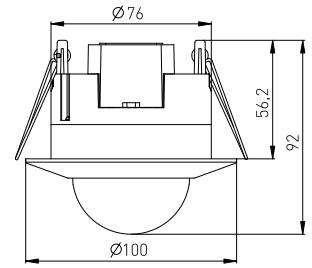

PRES SENSOR 31

LED
COMPATIBLE

- CZUJNIK OBECNOŚCI (PIR)
- automatyczne włącza / wyłącza oświetlenie
- wyposażony w wewnętrzne 3-detektory wykrywające ruch i obecność
- posiada specjalną strefę o zwiększonej czułości
- możliwość płynnej regulacji:
 - czasu działania (TIME)
 - poziomu zmierzchu - noc/dzień (LUX)
- element łączeniowy - wewnętrzny przekaźnik
- maksymalne obciążenie 2000W (PF-1)
- kompatybilny z oświetleniem LED