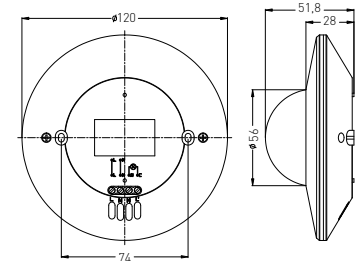

220-240V-50/60Hz
 max. 8,5A 2000VA -
 IP 20

 -20+40°C
 1/50
 CE
 RoHS

PRES SENSOR 31	GXSI017	8592660137445	biata	360	120	max. 20m	-TIME+	-LUX+	122

PRES SENSOR 102

LED
COMPATIBLE

- CZUJNIK OBECNOŚCI (PIR)
- automatyczne włącza / wyłącza oświetlenie
- wyposażony w wewnętrzne 3-detektory wykrywające ruch i obecność
- posiada specjalną strefę o zwiększonej czułości
- dostęp do regulatorów bez konieczności demontażu czujnika
- możliwość płynnej regulacji:
 - czasu działania (TIME)
 - poziomu zmierzchu - noc/dzień (LUX)
 - czułości - zasięgu wykrywania (SENS)
- element łączeniowy - wewnętrzny przekaźnik
- maksymalne obciążenie 2000W (PF-1)
- kompatybilny z oświetleniem LED