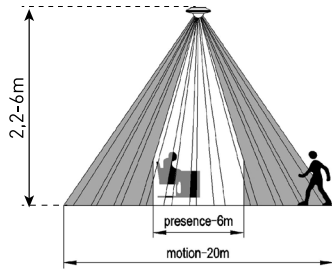

PRES SENSOR 31

LED
COMPATIBLE

- CZUJNIK OBECNOŚCI (PIR)
- automatyczne włącza / wyłącza oświetlenie
- wyposażony w wewnętrzne 3-detektory wykrywające ruch i obecność
- posiada specjalną strefę o zwiększonej czułości
- możliwość płynnej regulacji:
 - czasu działania (TIME)
 - poziomu zmierzchu - noc/dzień (LUX)
- element łączeniowy - wewnętrzny przekaźnik
- maksymalne obciążenie 2000W (PF-1)
- kompatybilny z oświetleniem LED

220-240V-50/60Hz
 max. 8,5A 2000VA -
 IP 20

 -20+40°C
 1/50
 CE
 RoHS

PRES SENSOR 31	GXSI017	8592660137445	biata	360	120	max. 20m	-TIME+	-LUX+	122

PRES SENSOR 102

LED
COMPATIBLE

- CZUJNIK OBECNOŚCI (PIR)
- automatyczne włącza / wyłącza oświetlenie
- wyposażony w wewnętrzne 3-detektory wykrywające ruch i obecność
- posiada specjalną strefę o zwiększonej czułości
- dostęp do regulatorów bez konieczności demontażu czujnika
- możliwość płynnej regulacji:
 - czasu działania (TIME)
 - poziomu zmierzchu - noc/dzień (LUX)
 - czułości - zasięgu wykrywania (SENS)
- element łączeniowy - wewnętrzny przekaźnik
- maksymalne obciążenie 2000W (PF-1)
- kompatybilny z oświetleniem LED