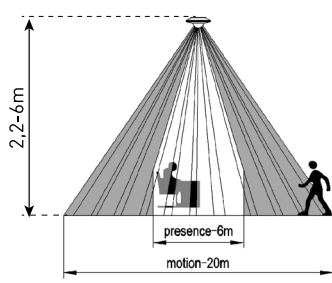

220-240V-50/60Hz
 max. 8,5A 2000VA -
 IP 20

 -20+40°C
 1/50
 CE
 RoHS

PRES SENSOR 31	GXSI017	8592660137445	biata	360	120	max. 20m	-TIME+	-LUX+	122

PRES SENSOR 102

LED
COMPATIBLE

- CZUJNIK OBECNOŚCI (PIR)
- automatyczne włącza / wyłącza oświetlenie
- wyposażony w wewnętrzne 3-detektory wykrywające ruch i obecność
- posiada specjalną strefę o zwiększonej czułości
- dostęp do regulatorów bez konieczności demontażu czujnika
- możliwość płynnej regulacji:
 - czasu działania (TIME)
 - poziomu zmierzchu - noc/dzień (LUX)
 - czułości - zasięgu wykrywania (SENS)
- element łączeniowy - wewnętrzny przekaźnik
- maksymalne obciążenie 2000W (PF-1)
- kompatybilny z oświetleniem LED