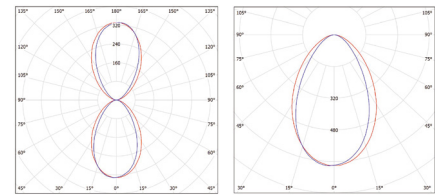

GXPS070, GXPS071, GXPS173
GXPS174   GXPS067, GXPS068, GXPS170
GXPS171