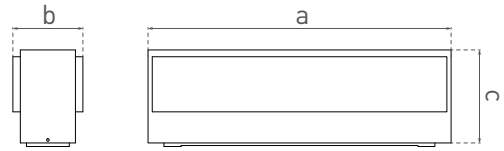

VILA

- OPRAWA LED SMD
- obudowa: aluminium
- klosz: poliwęglan (PC)
- wodoodporna i pyłoodporna
- wysoka wytrzymałość mechaniczna
- do stosowania na zewnątrz i wewnątrz pomieszczeń

OPRAWY OUTDOOR LED

GXPS070, GXPS173

*
-20+40°C

Ra
CRI
>80

20 000

			color	W	lm	color	T _c CCT	←a→ [mm]	←b→ [mm]	←c→ [mm]		kg	
VILA 3,5W GRAY NW	GXPS170	8592660135236	szary	3,5	210	neutralna biata	4000K	142	41	64	120°	0,37	1/24
VILA 7W GRAY NW	GXPS173	8592660135250	szary	7	400	neutralna biata	4000K	142	54	62	2 x 120°	0,47	1/24
VILA 12W GRAY NW	GXPS067	8592660120478	szary	12	440	neutralna biata	4000K	220	37	70	120°	0,62	1/20
VILA 16W GRAY NW	GXPS070	8592660120485	szary	16	800	neutralna biata	4000K	220	57	70	2 x 120°	0,72	1/20
VILA 3,5W Anthracite NW	GXPS171	8592660135243	antracyt	3,5	210	neutralna biata	4000K	142	41	64	120°	0,37	1/24
VILA 7W Anthracite NW	GXPS174	8592660135267	antracyt	7	400	neutralna biata	4000K	142	54	62	2 x 120°	0,47	1/24
VILA 12W Anthracite NW	GXPS068	8592660125527	antracyt	12	440	neutralna biata	4000K	220	37	70	120°	0,62	1/20
VILA 16W Anthracite NW	GXPS071	8592660125534	antracyt	16	800	neutralna biata	4000K	220	57	70	2 x 120°	0,72	1/20