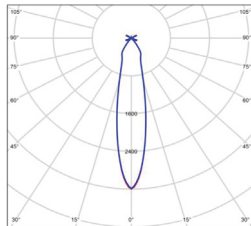

GXTR117, GXTR121,
GXTR125

GXTR118, GXTR122,
GXTR126

15°

24°

38°

45°

60°

		 EAN	
Dyfuzor SPOTEO 20W 15	GXTR115	8592660133812	15°
Dyfuzor SPOTEO 20W 24	GXTR116	8592660133829	24°
Dyfuzor SPOTEO 20W 38	GXTR117	8592660133836	38°
Dyfuzor SPOTEO 20W 60	GXTR118	8592660133843	60°
Dyfuzor SPOTEO 30W 15	GXTR119	8592660133850	15°
Dyfuzor SPOTEO 30W 24	GXTR120	8592660133867	24°
Dyfuzor SPOTEO 30W 38	GXTR121	8592660133874	38°
Dyfuzor SPOTEO 30W 60	GXTR122	8592660133881	60°
Dyfuzor SPOTEO 40W 15	GXTR123	8592660133898	15°
Dyfuzor SPOTEO 40W 24	GXTR124	8592660133904	24°
Dyfuzor SPOTEO 40W 38	GXTR125	8592660133911	38°
Dyfuzor SPOTEO 40W 60	GXTR126	8592660133928	60°