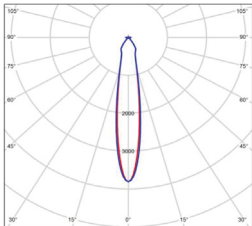

GXTR117, GXTR121,
GXTR125

GXTR118, GXTR122,
GXTR126

15°

24°

38°

45°

60°

		 EAN	
Dyfuzor SPOTEO 20W 15	GXTR115	8592660133812	15°
Dyfuzor SPOTEO 20W 24	GXTR116	8592660133829	24°
Dyfuzor SPOTEO 20W 38	GXTR117	8592660133836	38°
Dyfuzor SPOTEO 20W 60	GXTR118	8592660133843	60°
Dyfuzor SPOTEO 30W 15	GXTR119	8592660133850	15°
Dyfuzor SPOTEO 30W 24	GXTR120	8592660133867	24°
Dyfuzor SPOTEO 30W 38	GXTR121	8592660133874	38°
Dyfuzor SPOTEO 30W 60	GXTR122	8592660133881	60°
Dyfuzor SPOTEO 40W 15	GXTR123	8592660133898	15°
Dyfuzor SPOTEO 40W 24	GXTR124	8592660133904	24°
Dyfuzor SPOTEO 40W 38	GXTR125	8592660133911	38°
Dyfuzor SPOTEO 40W 60	GXTR126	8592660133928	60°