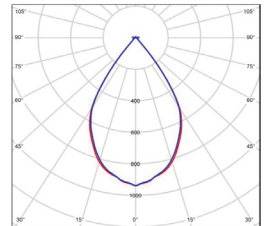

GXTR117, GXTR121,
GXTR125

GXTR118, GXTR122,
GXTR126

15°

24°

38°

45°

60°

		 EAN	
Dyfuzor SPOTEO 20W 15	GXTR115	8592660133812	15°
Dyfuzor SPOTEO 20W 24	GXTR116	8592660133829	24°
Dyfuzor SPOTEO 20W 38	GXTR117	8592660133836	38°
Dyfuzor SPOTEO 20W 60	GXTR118	8592660133843	60°
Dyfuzor SPOTEO 30W 15	GXTR119	8592660133850	15°
Dyfuzor SPOTEO 30W 24	GXTR120	8592660133867	24°
Dyfuzor SPOTEO 30W 38	GXTR121	8592660133874	38°
Dyfuzor SPOTEO 30W 60	GXTR122	8592660133881	60°
Dyfuzor SPOTEO 40W 15	GXTR123	8592660133898	15°
Dyfuzor SPOTEO 40W 24	GXTR124	8592660133904	24°
Dyfuzor SPOTEO 40W 38	GXTR125	8592660133911	38°
Dyfuzor SPOTEO 40W 60	GXTR126	8592660133928	60°