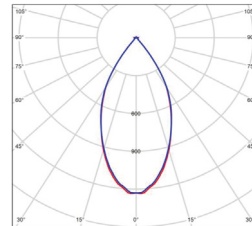

GXTR117, GXTR121,
GXTR125

GXTR118, GXTR122,
GXTR126

15°

24°

38°

45°

60°

		 EAN	
Dyfuzor SPOTEO 20W 15	GXTR115	8592660133812	15°
Dyfuzor SPOTEO 20W 24	GXTR116	8592660133829	24°
Dyfuzor SPOTEO 20W 38	GXTR117	8592660133836	38°
Dyfuzor SPOTEO 20W 60	GXTR118	8592660133843	60°
Dyfuzor SPOTEO 30W 15	GXTR119	8592660133850	15°
Dyfuzor SPOTEO 30W 24	GXTR120	8592660133867	24°
Dyfuzor SPOTEO 30W 38	GXTR121	8592660133874	38°
Dyfuzor SPOTEO 30W 60	GXTR122	8592660133881	60°
Dyfuzor SPOTEO 40W 15	GXTR123	8592660133898	15°
Dyfuzor SPOTEO 40W 24	GXTR124	8592660133904	24°
Dyfuzor SPOTEO 40W 38	GXTR125	8592660133911	38°
Dyfuzor SPOTEO 40W 60	GXTR126	8592660133928	60°