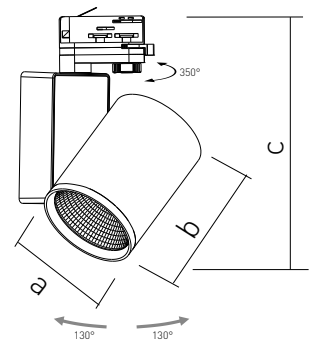

SPOTEO

- OPRAWA LED DO SYSTEMU SZYNOWEGO
- obudowa: lakierowane aluminium
- klosz: poliwęglan (PC)
- przystosowana do uniwersalnego trójfazowego systemu szynowego
- przeznaczona do oświetlenia sklepów, muzeów, przestrzeni wystawienniczych, ład, regatów sklepowych itp.
- konstrukcja umożliwia obrót o 350° i wychylenie o 90°
- wydzielona komora zasilacza chroni przed przegrzewaniem, a tym samym zapewnia długą żywotność całej oprawy
- skompensowana moc bierna (PF > 0,9)
- technologia Flicker-free zapobiega niepożądanemu migotaniu światła
- wysoka skuteczność świetlna – powyżej 100lm/W
- kąt rozsyłu światła - 45°
- opcjonalne, łatwo wymienne odbłyśniki o kątach rozsyłu 15°, 24°, 38° i 60°
- 3-letnia gwarancja