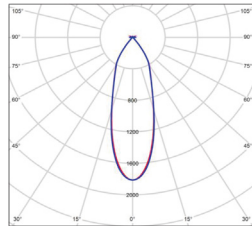

GXTR117, GXTR121,
GXTR125

GXTR118, GXTR122,
GXTR126

15°

24°

38°

45°

60°

		 EAN	
Dyfuzor SPOTEO 20W 15	GXTR115	8592660133812	15°
Dyfuzor SPOTEO 20W 24	GXTR116	8592660133829	24°
Dyfuzor SPOTEO 20W 38	GXTR117	8592660133836	38°
Dyfuzor SPOTEO 20W 60	GXTR118	8592660133843	60°
Dyfuzor SPOTEO 30W 15	GXTR119	8592660133850	15°
Dyfuzor SPOTEO 30W 24	GXTR120	8592660133867	24°
Dyfuzor SPOTEO 30W 38	GXTR121	8592660133874	38°
Dyfuzor SPOTEO 30W 60	GXTR122	8592660133881	60°
Dyfuzor SPOTEO 40W 15	GXTR123	8592660133898	15°
Dyfuzor SPOTEO 40W 24	GXTR124	8592660133904	24°
Dyfuzor SPOTEO 40W 38	GXTR125	8592660133911	38°
Dyfuzor SPOTEO 40W 60	GXTR126	8592660133928	60°