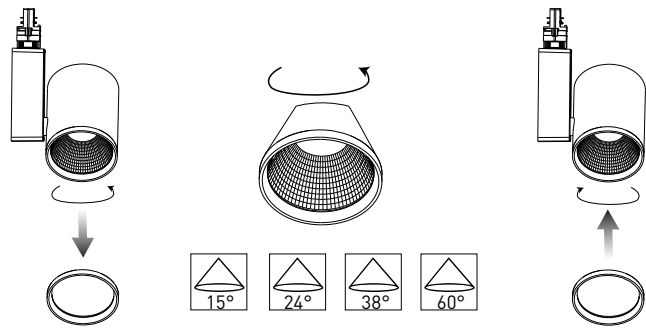

OPRAWY TECHNICZNE LED

SPOTEO TRACK W

SPOTEO TRACK B

NEUTRAL WHITE

WARM WHITE

		EAN							[mm]	[mm]	[mm]		
	SPOTEO TRACK W 20W 45 NW	GXTR100	8592660133669	20	2100	neutralna biała	4000K	≥80	75	122	223	0,75	1/15
	SPOTEO TRACK W 20W 45 WW	GXTR101	8592660133676	20	2100	biała ciepła	3000K	≥90	75	122	223	0,75	1/15
	SPOTEO TRACK B 20W 45 NW	GXTR102	8592660133683	20	2100	neutralna biała	4000K	≥90	75	122	223	0,75	1/15
	SPOTEO TRACK B 20W 45 WW	GXTR103	8592660133690	20	2100	biała ciepła	3000K	≥90	75	122	223	0,75	1/15
	SPOTEO TRACK W 30W 45 NW	GXTR104	8592660133706	30	3100	neutralna biała	4000K	≥90	90	128	226	1,05	1/10
	SPOTEO TRACK W 30W 45 WW	GXTR105	8592660133713	30	3100	biała ciepła	3000K	≥90	90	128	226	1,05	1/10
	SPOTEO TRACK B 30W 45 NW	GXTR106	8592660133720	30	3100	neutralna biała	4000K	≥80	90	128	226	1,05	1/10
	SPOTEO TRACK B 30W 45 WW	GXTR107	8592660133737	30	3100	biała ciepła	3000K	≥80	90	128	226	1,05	1/10
	SPOTEO TRACK W 40W 45 NW	GXTR108	8592660133744	40	4100	neutralna biała	4000K	≥80	100	134	229	1,15	1/10
	SPOTEO TRACK W 40W 45 WW	GXTR109	8592660133751	40	4100	biała ciepła	3000K	≥80	100	134	229	1,15	1/10
	SPOTEO TRACK B 40W 45 NW	GXTR110	8592660133768	40	4100	neutralna biała	4000K	≥80	100	134	229	1,15	1/10
	SPOTEO TRACK B 40W 45 WW	GXTR111	8592660133775	40	4100	biała ciepła	3000K	≥80	100	134	229	1,15	1/10

SPOTEO - ACCESSORIES

- ODBŁYŚNIK DO OPRAW SPOTEO
- materiał klosza: poliwęglan (PC)
- umożliwiają zmianę kąta świecenia oprawy
- bardzo łatwa wymiana

OPRAWY TECHNICZNE LED

GXTR115, GXTR119,
GXTR123

GXTR116, GXTR120,
GXTR124