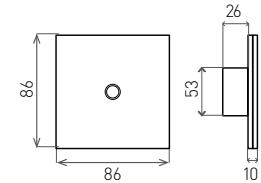

WiFi SWITCH White	GXSH040	8592660131627	biały	łącznik jednoobwodowy	1000VA/5A	135
WiFi 2SWITCH White	GXSH041	8592660131634	biały	łącznik dwuobwodowy	2x 1000VA/5A	145
WiFi SWITCH Black	GXSH042	8592660131801	czarny	łącznik jednoobwodowy	1000VA/5A	135
WiFi 2SWITCH Black	GXSH043	8592660131818	czarny	łącznik dwuobwodowy	2x 1000VA/5A	145