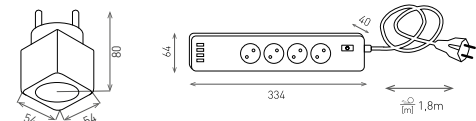

WiFi 4SOC 4USB	GXSH022	8592660131542	4x gniazdo, 4 x USB	2400VA/10A	5V DC/max. 2,4A [4x1A]	580	1/20
WiFi 4SOC SCHUKO 4USB	GXSH023	8592660131559	4x gniazdo SCHUKO, 4 x USB	2400VA/10A	5V DC/max. 2,4A [4x1A]	580	1/20
WiFi SOC S	GXSH026	8592660131580	1 x gniazdo	3500VA/16A	-	85	1/50
WiFi SOC SCHUKO S	GXSH027	8592660131597	1 x gniazdo SCHUKO	3500VA/16A	-	85	1/50

SMART HOME