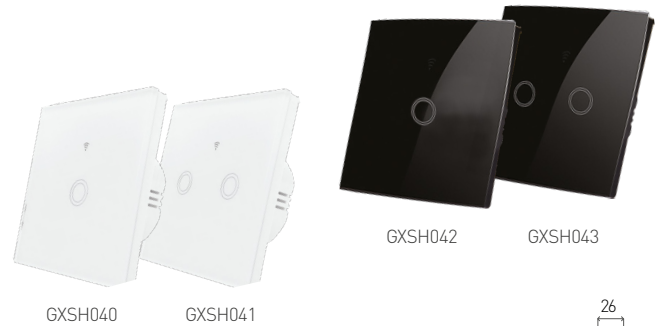

WiFi SWITCH

- INTELIGENTNY PRZEŁĄCZNIK ŚCIENNY DOPUSZKOWY
- dostosowane do montażu w puszkach instalacyjnych, wymagane zasilanie L i N (wejście), sterowanie L1 lub L1 i L2 (wyjście)
- sterowanie za pomocą smartfonu, tabletu itp.
- możliwość zdalnego sterowania również spoza domu
- zgodność ze standardem IEEE 802.11 b/g/n (2,4 GHz)
- sterowanie za pomocą aplikacji Tuya lub Smart Life
- aplikacje dedykowane do systemów Android i iOS
- dostępne w odmianach 1 i 2 przyciskowej (1 lub 2-obwody przełącznika)
- szklana płytka dotykowa z podświetlanymi przyciskami
- wyroby współpracują z asystentami głosowymi Amazon Alexa i Google Assistant
- dodatkowe funkcje:
 - harmonogram czasowy włączeń i wyłączeń
 - odliczanie czasu do włączenia / wyłączenia
 - tworzenie zautomatyzowanych funkcji i scenariuszy
 - niezależne programowanie i sterowanie każdym obwodem wyłącznika
 - sterowanie jednego urządzenia kilkoma wyłącznikami (inteligentna symulacja trybu schodowego / krzyżowego)

WiFi SWITCH White	GXSH040	8592660131627	biały	łącznik jednoobwodowy	1000VA/5A	135
WiFi 2SWITCH White	GXSH041	8592660131634	biały	łącznik dwuobwodowy	2x 1000VA/5A	145
WiFi SWITCH Black	GXSH042	8592660131801	czarny	łącznik jednoobwodowy	1000VA/5A	135
WiFi 2SWITCH Black	GXSH043	8592660131818	czarny	łącznik dwuobwodowy	2x 1000VA/5A	145