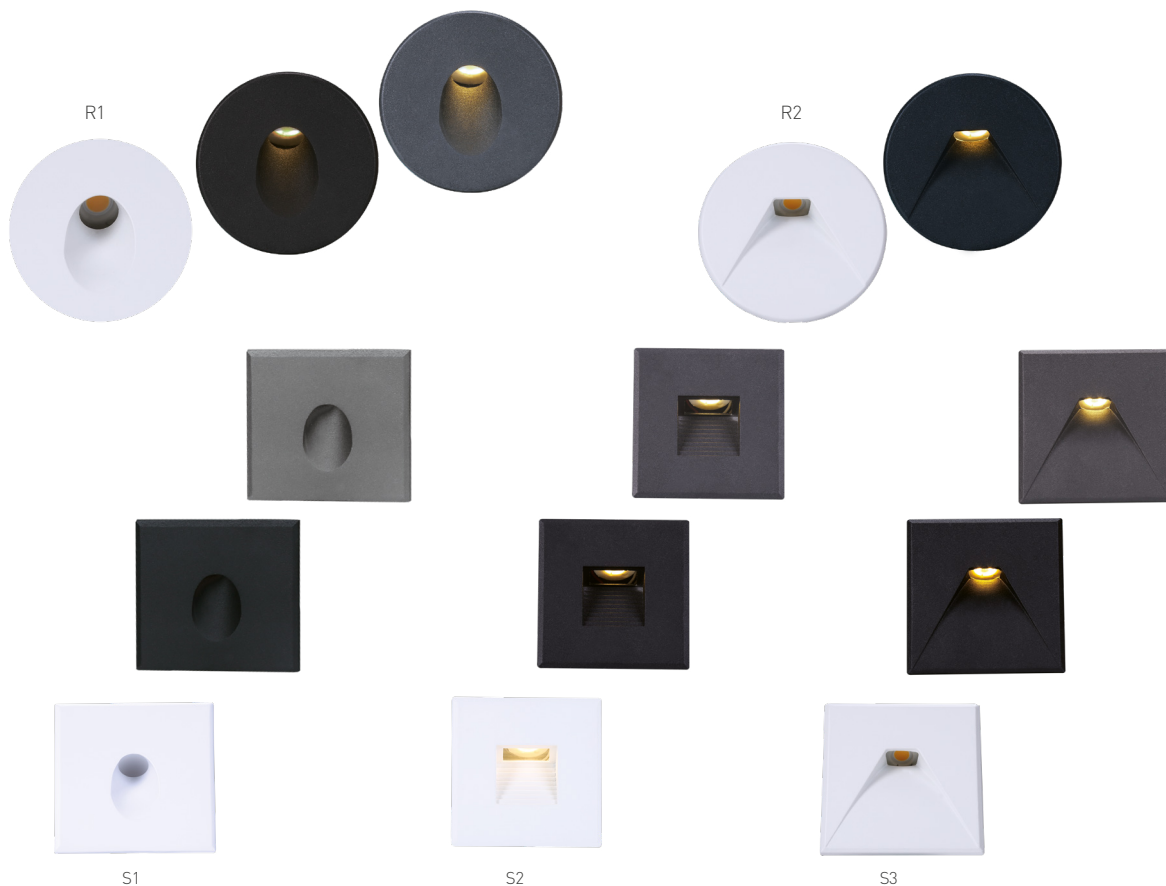

DECENTLY

- OPRAWA LED ŚCIENNA DOPUSZKOWA
- obudowa: aluminium lakierowane proszkowo
- przystona: szkło
- energooszczędne źródło światła LED COB
- dedykowana do montażu w podstawowych/standardowych puszkach instalacyjnych Ø60

OPRAWY OGÓLNEGO ZASTOSOWANIA LED

NEUTRAL WHITE

		color		EAN	W	lm		EAN	W	lm	Tc CCT	
DECENTLY R1 White NW		biały		8592660132723	3	90		8592660137513	1,5	40	4000K	175
DECENTLY R1 Black NW		czarny		8592660132730	3	90		8592660137520	1,5	40	4000K	175
DECENTLY R1 Gray NW		szary		8592660132747	3	90		8592660137537	1,5	40	4000K	175
DECENTLY R2 White NW		biały		8592660132754	3	90		8592660137544	1,5	40	4000K	175
DECENTLY R2 Black NW		czarny		8592660132761	3	90		8592660137551	1,5	40	4000K	175
DECENTLY S1 White NW		biały		8592660132785	3	90		8592660137575	1,5	40	4000K	180
DECENTLY S1 Black NW		czarny		8592660132792	3	90		8592660137582	1,5	40	4000K	180
DECENTLY S1 Gray NW		szary		8592660132808	3	90		8592660137599	1,5	40	4000K	180
DECENTLY S2 White NW		biały		8592660132815	3	90		8592660137605	1,5	40	4000K	170
DECENTLY S2 Black NW		czarny		8592660132822	3	90		8592660137612	1,5	40	4000K	170
DECENTLY S2 Gray NW		szary		8592660132839	3	90		8592660137629	1,5	40	4000K	170
DECENTLY S3 White NW		biały		8592660132846	3	90		8592660137636	1,5	40	4000K	190
DECENTLY S3 Black NW		czarny		8592660132853	3	90		8592660137643	1,5	40	4000K	190
DECENTLY S3 Gray NW		szary		8592660132860	3	90		8592660137650	1,5	40	4000K	190