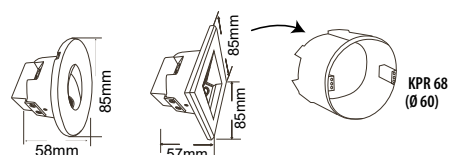

DECENTLY

- OPRAWA LED ŚCIENNA DOPUSZKOWA
- obudowa: aluminium lakierowane proszkowo
- przystona: szkło
- energooszczędne źródło światła LED COB
- dedykowana do montażu w podstawowych/standardowych puszkach instalacyjnych Ø60

OPRAWY OGÓLNEGO ZASTOSOWANIA LED

NEUTRAL WHITE

		color		EAN	W	lm		EAN	W	lm	Tc CCT	
DECENTLY R1 White NW		biały		8592660132723	3	90		8592660137513	1,5	40	4000K	175
DECENTLY R1 Black NW		czarny		8592660132730	3	90		8592660137520	1,5	40	4000K	175
DECENTLY R1 Gray NW		szary		8592660132747	3	90		8592660137537	1,5	40	4000K	175
DECENTLY R2 White NW		biały		8592660132754	3	90		8592660137544	1,5	40	4000K	175
DECENTLY R2 Black NW		czarny		8592660132761	3	90		8592660137551	1,5	40	4000K	175
DECENTLY S1 White NW		biały		8592660132785	3	90		8592660137575	1,5	40	4000K	180
DECENTLY S1 Black NW		czarny		8592660132792	3	90		8592660137582	1,5	40	4000K	180
DECENTLY S1 Gray NW		szary		8592660132808	3	90		8592660137599	1,5	40	4000K	180
DECENTLY S2 White NW		biały		8592660132815	3	90		8592660137605	1,5	40	4000K	170
DECENTLY S2 Black NW		czarny		8592660132822	3	90		8592660137612	1,5	40	4000K	170
DECENTLY S2 Gray NW		szary		8592660132839	3	90		8592660137629	1,5	40	4000K	170
DECENTLY S3 White NW		biały		8592660132846	3	90		8592660137636	1,5	40	4000K	190
DECENTLY S3 Black NW		czarny		8592660132853	3	90		8592660137643	1,5	40	4000K	190
DECENTLY S3 Gray NW		szary		8592660132860	3	90		8592660137650	1,5	40	4000K	190