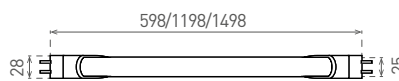

- LAMPA LED SMD TYPU LED TUBE T8 energooszczędny zamiennik świetłówki T8
- ponad 2-krotnie niższe zużycie energii
- wysoka skuteczność świetlna - 150lm/W (wersja milk - 135lm/W)
- szklany klosz
- szeroki kąt świecenia
- natychmiastowy, bezmigotliwy zapłon
- zintegrowane zasilanie wewnętrzne CCD LED
- zasilanie jednostronnie bezpośrednio z sieci
- technologia LED SMD 2835
- skompensowana moc bierna PF>0,9
- gwarancja 3-lata

Schemat elektryczny:

GXLT010 FUSE LED TUBE
(nie jest w komplecie).