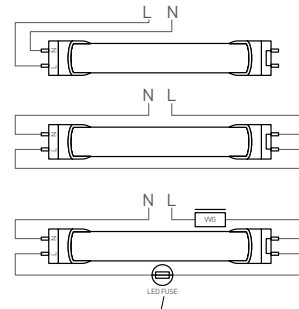

## LED T8

- LAMPA LED SMD TYPU LED TUBE T8 energooszczędny zamiennik świetłówki T8
- ponad 2-krotnie niższe zużycie energii
- wysoka skuteczność świetlna - 150lm/W (wersja milk - 135lm/W)
- szklany klosz
- szeroki kąt świecenia
- natychmiastowy, bezmigotliwy zapłon
- zintegrowane zasilanie wewnętrzne CCD LED
- zasilanie jednostronnie bezpośrednio z sieci
- technologia LED SMD 2835
- skompensowana moc bierna PF>0,9
- gwarancja 3-lata

Schemat elektryczny:

GXLT010 FUSE LED TUBE  
(nie jest w komplecie).

NEUTRAL  
WHITE

COOL  
WHITE

		EAN	W	color	lm	T <sub>c</sub> CCT	R <sub>a</sub> CRI	g
LED T8-840-9W/60cm milk	GXLT150	8592660132266	9	neutralna biała	1215	4000K	≥80	95
LED T8-860-9W/60cm milk	GXLT153	8592660136691	9	zimna biała	1215	6500K	≥80	95
LED T8-840-18W/120cm milk	GXLT151	8592660132273	18	neutralna biała	2430	4000K	≥80	195
LED T8-860-18W/120cm milk	GXLT154	8592660136707	18	zimna biała	2430	6500K	≥80	195
LED T8-840-24W/150cm milk	GXLT152	8592660132280	24	neutralna biała	3240	4000K	≥80	245
LED T8-860-24W/150cm milk	GXLT155	8592660136714	24	zimna biała	3240	6500K	≥80	245
LED T8-840-9W/60cm clear	GXLT156	8592660132297	9	neutralna biała	1350	4000K	≥80	95
LED T8-860-9W/60cm clear	GXLT159	8592660136721	9	zimna biała	1350	6500K	≥80	95
LED T8-840-18W/120cm clear	GXLT157	8592660132303	18	neutralna biała	2700	4000K	≥80	195
LED T8-860-18W/120cm clear	GXLT160	8592660136738	18	zimna biała	2700	6500K	≥80	195
LED T8-840-24W/150cm clear	GXLT158	8592660132310	24	neutralna biała	3600	4000K	≥80	245
LED T8-860-24W/150cm clear	GXLT161	8592660136745	24	zimna biała	3600	6500K	≥80	245