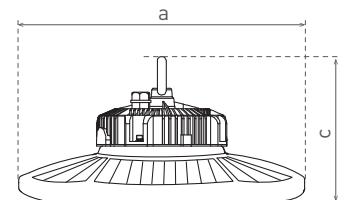

# GOLEM

- OPRAWA LED TYPU HIGH BAY
- obudowa: aluminium
- przystona: poliwęglan (PC)
- łatwa zmiana mocy przez użytkownika (LOW/MID/HIGH) (fabrycznie ustawiona na HIGH-150W)
- jeden produkt – trzy poziomy intensywności świecenia
- wysoka wydajność świetlna – do 152lm/W
- pyłoszczelna i wodoodporna
- skompensowana moc bierna (Pf>0,95)
- uchwyt montażowy: M10
- ochrona przepięciowa 8kV/4kV
- 5 lat gwarancji

# GOLY PLUS DIM

- OPRAWA LED TYPU HIGH BAY
- obudowa: aluminium
- przystona: poliwęglan (PC)
- technologia LED SMD Philips 3030
- wysoka wydajność świetlna - 160lm/W
- pyłoodporna i wodoodporna
- kompensacja mocy biernej (Pf >0,96)
- uchwyt montażowy: M10
- trzy sposoby sterowania przyciemnianiem: 0-10V, rezystancyjne, PWM
- 5-lata gwarancji