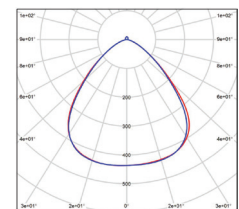

GOLEM

- OPRAWA LED TYPU HIGH BAY
- obudowa: aluminium
- przystona: poliwęglan (PC)
- łatwa zmiana mocy przez użytkownika (LOW/MID/HIGH) (fabrycznie ustawiona na HIGH-150W)
- jeden produkt – trzy poziomy intensywności świecenia
- wysoka wydajność świetlna – do 152lm/W
- pyłoszczelna i wodoodporna
- skompensowana moc bierna (Pf>0,95)
- uchwyt montażowy: M10
- ochrona przepięciowa 8kV/4kV
- 5 lat gwarancji

- przelazcznik mocy 85/120/150W

NEUTRAL WHITE

						T_c CCT	R_a CRI	
GOLEM 85/120/150W 90 NW ADJ	GXHB090	8592660145785	150/120/85	22000/18000/13000	neutralna biala	4000K	≥80	1,70

GOLY PLUS DIM

- OPRAWA LED TYPU HIGH BAY
- obudowa: aluminium
- przystona: poliwęglan (PC)
- technologia LED SMD Philips 3030
- wysoka wydajność świetlna - 160lm/W
- pyłoodporna i wodoodporna
- kompensacja mocy biernej (Pf >0,96)
- uchwyt montażowy: M10
- trzy sposoby sterowania przyciemnianiem: 0-10V, rezystancyjne, PWM
- 5-lata gwarancji

NEUTRAL WHITE

			$\varnothing$	$\varnothing$	color	T_c CCT	R_a CRI	$\varnothing$ a	$\varnothing$ c	
GOLY PLUS 100W 90 NW DIM	GXHB070v2	8592660144221	100	16000	neutralna biala	4000K	≥80	275	165	1,80
GOLY PLUS 150W 90 NW DIM	GXHB071v2	8592660144238	150	24000	neutralna biala	4000K	≥80	320	170	2,25
GOLY PLUS 200W 90 NW DIM	GXHB072v2	8592660144245	200	32000	neutralna biala	4000K	≥80	380	170	2,50

OPRAWY TECHNICZNE LED