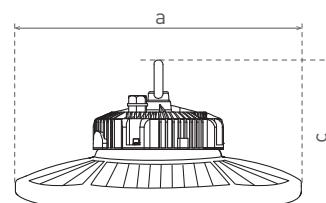

DAISY GOLY

- OPRAWA LED TYPU HIGH BAY
- obudowa: aluminium
- przystona: poliwęglan (PC)
- wysoka wydajność świetlna - 120lm/W
- pyłoodporna i wodoodporna
- kompensacja mocy biernej (Pf >0,97)
- uchwyty montażowy: M10
- 3-letnia gwarancja