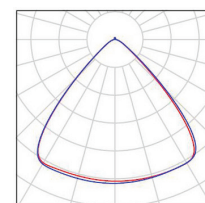

DAISY GOLY

- OPRAWA LED TYPU HIGH BAY
- obudowa: aluminium
- przystona: poliwęglan (PC)
- wysoka wydajność świetlna - 120lm/W
- pyłoodporna i wodoodporna
- kompensacja mocy biernej (Pf >0,97)
- uchwyty montażowy: M10
- 3-letnia gwarancja