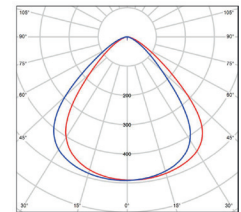

GOLEM

- OPRAWA LED TYPU HIGH BAY
- obudowa: aluminium
- przystona: poliwęglan (PC)
- łatwa zmiana mocy przez użytkownika (LOW/MID/HIGH) (fabrycznie ustawiona na HIGH-150W)
- jeden produkt – trzy poziomy intensywności świecenia
- wysoka wydajność świetlna – do 152lm/W
- pyłoszczelna i wodoodporna
- skompensowana moc bierna (Pf>0,95)
- uchwyt montażowy: M10
- ochrona przepięciowa 8kV/4kV
- 5 lat gwarancji

- przelazcznik mocy 85/120/150W

NEUTRAL WHITE

						T_c CCT	R_a CRI	
GOLEM 85/120/150W 90 NW ADJ	GXHB090	8592660145785	150/120/85	22000/18000/13000	neutralna biala	4000K	≥80	1,70

GOLY PLUS DIM

- OPRAWA LED TYPU HIGH BAY
- obudowa: aluminium
- przystona: poliwęglan (PC)
- technologia LED SMD Philips 3030
- wysoka wydajność świetlna - 160lm/W
- pyłoodporna i wodoodporna
- kompensacja mocy biernej (Pf >0,96)
- uchwyt montażowy: M10
- trzy sposoby sterowania przyciemnianiem: 0-10V, rezystancyjne, PWM
- 5-lata gwarancji

NEUTRAL WHITE

			$\varnothing$	$\varnothing$	color	T_c CCT	R_a CRI	$\varnothing$ a	$\varnothing$ c	
GOLY PLUS 100W 90 NW DIM	GXHB070v2	8592660144221	100	16000	neutralna biala	4000K	≥80	275	165	1,80
GOLY PLUS 150W 90 NW DIM	GXHB071v2	8592660144238	150	24000	neutralna biala	4000K	≥80	320	170	2,25
GOLY PLUS 200W 90 NW DIM	GXHB072v2	8592660144245	200	32000	neutralna biala	4000K	≥80	380	170	2,50

OPRAWY TECHNICZNE LED