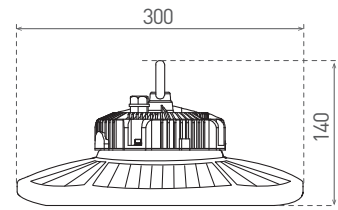

# GOLEM

- OPRAWA LED TYPU HIGH BAY
- obudowa: aluminium
- przystona: poliwęglan (PC)
- łatwa zmiana mocy przez użytkownika (LOW/MID/HIGH) (fabrycznie ustawiona na HIGH-150W)
- jeden produkt – trzy poziomy intensywności świecenia
- wysoka wydajność świetlna – do 152lm/W
- pyłoszczelna i wodoodporna
- skompensowana moc bierna (Pf>0,95)
- uchwyt montażowy: M10
- ochrona przepięciowa 8kV/4kV
- 5 lat gwarancji

# GOLY PLUS DIM

- OPRAWA LED TYPU HIGH BAY
- obudowa: aluminium
- przystona: poliwęglan (PC)
- technologia LED SMD Philips 3030
- wysoka wydajność świetlna - 160lm/W
- pyłoodporna i wodoodporna
- kompensacja mocy biernej (Pf >0,96)
- uchwyt montażowy: M10
- trzy sposoby sterowania przyciemnianiem: 0-10V, rezystancyjne, PWM
- 5-lata gwarancji