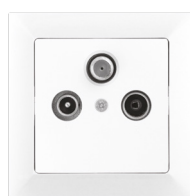

GXKP043, GXKP045