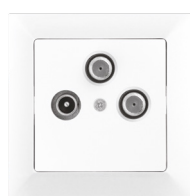

PREMIUM

GXKP044

			Opis	
PREMIUM K TV+R	GXKP041	8592660124940	Gniazdo abonenckie "RTV" końcowe 6db p/t	1/10
PREMIUM P TV+R	GXKP042	8592660124957	Gniazdo abonenckie "RTV" przelotowe p/t podstaw. 9db	1/10
PREMIUM K TV+R+S	GXKP043	8592660124964	Gniazdo abonenckie "RTV" satelitarne	1/10
PREMIUM 2 TV+R+S	GXKP044	8592660124971	Gniazdo abonenckie podwójne "RTV" satelitarne	1/10
PREMIUM P TV+R+S	GXKP045	8592660124988	Gniazdo abonenckie "RTV" satelitarne przelotowe	1/10
PREMIUM 1 PH 4pin	GXKP046	8592660124995	Gniazdo telefoniczne p/t 4pin zacisk krone LSA+	1/10
PREMIUM 1 PH 6pin	GXKP047	8592660125008	Gniazdo telefoniczne p/t 6pin zacisk krone LSA+	1/10
PREMIUM 1 PC	GXKP048	8592660125015	Gniazdo komputerowe p/t 8pin zacisk krone LSA+	1/10
PREMIUM 1 PC/6	GXKP049	8592660125022	Gniazdo komputerowe p/t 8pin zacisk krone LSA+, Kat.6	1/10
PREMIUM 2 PC	GXKP050	8592660125039	Gniazdo komputerowe p/t 2x8pin zacisk krone LSA+	1/10
PREMIUM 2 PC/6	GXKP051	8592660125046	Gniazdo komputerowe p/t 2x8pin zacisk krone LSA+, Kat.6	1/10
PREMIUM 1 AU	GXKP052	8592660125053	Gniazdo kolumnowe pojedyncze	1/10
PREMIUM 2 AU	GXKP053	8592660125060	Gniazdo kolumnowe podwójne	1/10
PREMIUM 2USB/S	GXKP058	8592660132525	Gniazdo 2x USB (5V/2x max. 1A) z podświetleniem (bez ramki w komplecie)	1/5
PREMIUM 1 FR	GXKP057	8592660128757	Ramka jednokrotna	1/10
PREMIUM 2 FR	GXKP054	8592660125077	Ramka podwójna	1/10
PREMIUM 3 FR	GXKP055	8592660125084	Ramka potrójna	1/10
PREMIUM 4 FR	GXKP056	8592660125091	Ramka poczwórna	1/5
PREMIUM 5 FR	GXKP059	8592660134390	Ramka pięciokrotna	1/5