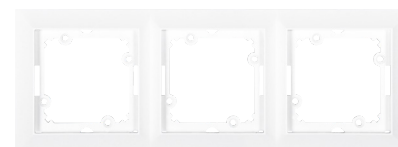

# PREMIUM

GXKP041, GXKP042

GXKP044

GXKP043, GXKP045

GXKP057

GXKP054

GXKP052

GXKP053

GXKP058

GXKP055

GXKP056

GXKP046, GXKP047,  
GXKP048, GXKP049

GXKP050, GXKP051

GXKP059

			Opis	
PREMIUM K TV+R	GXKP041	8592660124940	Gniazdo abonenckie "RTV" końcowe 6db p/t	1/10
PREMIUM P TV+R	GXKP042	8592660124957	Gniazdo abonenckie "RTV" przelotowe p/t podstaw. 9db	1/10
PREMIUM K TV+R+S	GXKP043	8592660124964	Gniazdo abonenckie "RTV" satelitarne	1/10
PREMIUM 2 TV+R+S	GXKP044	8592660124971	Gniazdo abonenckie podwójne "RTV" satelitarne	1/10
PREMIUM P TV+R+S	GXKP045	8592660124988	Gniazdo abonenckie "RTV" satelitarne przelotowe	1/10
PREMIUM 1 PH 4pin	GXKP046	8592660124995	Gniazdo telefoniczne p/t 4pin zacisk krone LSA+	1/10
PREMIUM 1 PH 6pin	GXKP047	8592660125008	Gniazdo telefoniczne p/t 6pin zacisk krone LSA+	1/10
PREMIUM 1 PC	GXKP048	8592660125015	Gniazdo komputerowe p/t 8pin zacisk krone LSA+	1/10
PREMIUM 1 PC/6	GXKP049	8592660125022	Gniazdo komputerowe p/t 8pin zacisk krone LSA+, Kat.6	1/10
PREMIUM 2 PC	GXKP050	8592660125039	Gniazdo komputerowe p/t 2x8pin zacisk krone LSA+	1/10
PREMIUM 2 PC/6	GXKP051	8592660125046	Gniazdo komputerowe p/t 2x8pin zacisk krone LSA+, Kat.6	1/10
PREMIUM 1 AU	GXKP052	8592660125053	Gniazdo kolumnowe pojedyncze	1/10
PREMIUM 2 AU	GXKP053	8592660125060	Gniazdo kolumnowe podwójne	1/10
PREMIUM 2USB/S	GXKP058	8592660132525	Gniazdo 2x USB (5V/2x max. 1A) z podświetleniem (bez ramki w komplecie)	1/5
PREMIUM 1 FR	GXKP057	8592660128757	Ramka jednokrotna	1/10
PREMIUM 2 FR	GXKP054	8592660125077	Ramka podwójna	1/10
PREMIUM 3 FR	GXKP055	8592660125084	Ramka potrójna	1/10
PREMIUM 4 FR	GXKP056	8592660125091	Ramka poczwórna	1/5
PREMIUM 5 FR	GXKP059	8592660134390	Ramka pięciokrotna	1/5