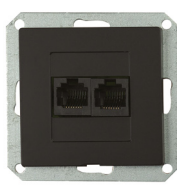

# PREMIUM COLOR MODUL

- Produkty serii PREMIUM w odmianach kolorystycznych - moduły są sprzedawane bez ramki w komplecie.

GXKP215

GXKP344

GXKP551

GXKP254

GXKP557

- Ramki kolorowe trzeba zakupić osobno. Istnieje możliwość dowolnego łączenia kolorów.