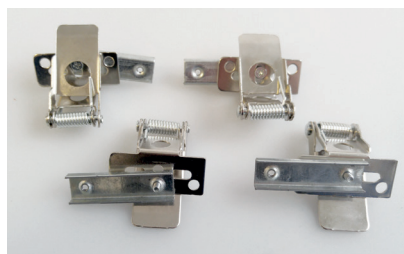

LED VIRGO - ACCESSORIES

BIAŁY
GXLS195 - kwadrat

BIAŁY
GXLS390

BIAŁY
GXLS196

GXLS392

GXLS194

GXLS102, GXLS103

			AKCESORIA MONTAŻOWE do LED VIRGO
ROPES VIRGO II (6pcs)	GXLS100	8592660112404	Regulowana linka stalowa [6 szt] do montażu w oprawkach: GXLS098, GXLS099
ROPES VIRGO PROFI	GXLS391	8592660118123	Regulowana rozgałęziona linka stalowa [2 szt] do montażu w oprawkach: GXPR002, GXPR004, GXPR022, GXPR024, GXPR042, GXPR044, GXPR062, GXPR063, GXDS068, GXDS069, GXDS071, GXDS072, GXDS073, GXDS074, GXDS075, GXDS077, GXDS078, GXDS079, GXLS250, GXLS252, GXLS253, GXLS255
FR-LED VIRGO WF	GXLS390	8592660118116	Biała ramka do natynkowego montażu opraw: GXPR002, GXPR004, GXPR022, GXPR024, GXPR062, GXPR063, GXDS067, GXDS068, GXDS069, GXDS071, GXDS072, GXDS073, GXDS074, GXDS075, GXDS076, GXDS077, GXLS176, GXLS177, GXLS184, GXLS185, GXLS246, GXLS247, GXLS290, GXLS293
MAGNETIC SET VIRGO (4pcs)	GXLS194	8592660114279	Magn. uchwyty do bezpośredniego montażu na płytach kartonowo-gipsowych, oprawy: GXDS067, GXDS068, GXDS069, GXDS071, GXDS072, GXDS073, GXDS074, GXDS075, GXDS076, GXDS077, GXDS078, GXDS079, GXLS250, GXLS252, GXLS253, GXLS255
FR-VIRGO CLICK 600x600 WF	GXLS195	8592660121369	Aluminiowa biała składana ramka do natynkowego montażu opraw: GXDS067, GXDS068, GXDS069, GXDS071, GXDS072, GXDS073, GXDS074, GXDS075, GXDS077, GXLS176, GXLS177, GXLS184, GXLS185, GXLS246, GXLS247, GXLS290, GXLS293
FR-VIRGO CLICK 1200x300 WF	GXLS196	8592660121376	Aluminiowa biała składana ramka do natynkowego montażu opraw: GXDS078, GXDS079, GXLS266, GXLS267, GXLS296, GXLS299
CLIPS VIRGO PROFI	GXLS392	8592660118130	Uchwyty montażowe [4 szt.] ze stali nierdzewnej do płyt kartonowo-gipsowej dla opraw: GXPR002, GXPR004, GXPR022, GXPR024, GXPR042, GXPR044, GXPR062, GXPR063, GXDS067, GXDS068, GXDS069, GXDS071, GXDS072, GXDS073, GXDS074, GXDS075, GXDS076, GXDS077, GXDS078, GXDS079, GXDS136, GXDS148, GXLS176, GXLS177, GXLS184, GXLS185, GXLS246, GXLS247, GXLS266, GXLS267, GXLS290, GXLS293, GXLS296, GXLS299
FR-LED VIRGO MINI	GXLS189	8592660119595	Biała ramka do natynkowego montażu opraw: GXPR042, GXPR044
Sheets for LED panels suspended mounting-set 4pcs	GXLS101	8592660125831	Blaszki montażowe umożliwiające podłączenie linki zwieszakowej w oprawkach: GXDS071, GXDS075, GXDS076, GXLS252
ROPES Y 1pc set typ A	GXLS102	8592660131825	Regulowana rozgałęziona linka stalowa [1 szt] do montażu w oprawkach: GXPR002, GXPR004, GXPR022, GXPR024, GXPR042, GXPR044, GXPR062, GXPR063, GXDS067, GXDS068, GXDS069, GXDS071, GXDS072, GXDS073, GXDS074, GXDS075, GXDS076, GXDS077, GXDS078, GXDS079, GXLS098, GXLS099, GXLS250, GXLS252, GXLS253, GXLS255
ROPES Y 1pc set typ B	GXLS103	8592660131832	Regulowana rozgałęziona linka stalowa [1 szt] do montażu w oprawkach: GXLS176, GXLS177, GXLS184, GXLS185, GXLS246, GXLS247, GXLS266, GXLS267, GXLS290, GXLS293, GXLS296, GXLS299