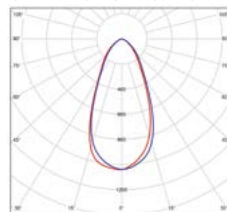

GXPR094

GXPR095

GXPR096

GAMA PROFI SMD 30W GRAY

GAMA PROFI SMD 50W GRAY

GAMA PROFI SMD 100W GRAY

						$T_c$ CCT	$R_a$ CRI	$\leftarrow a \rightarrow$ [mm]	$\leftarrow b \rightarrow$ [mm]	$\leftarrow c \rightarrow$ [mm]		
GAMA PROFI SMD 30W GRAY	GXPR094	8592660125381	30	3000	neutralna biała	4000K	≥ 80	200	150	40	1,15	1/20
GAMA PROFI SMD 50W GRAY	GXPR095	8592660125398	50	5000	neutralna biała	4000K	≥ 80	242	206	45	1,95	1/10
GAMA PROFI SMD 100W GRAY	GXPR096	8592660131856	100	10 000	neutralna biała	4000K	≥ 80	370	265	50	3,55	1/2