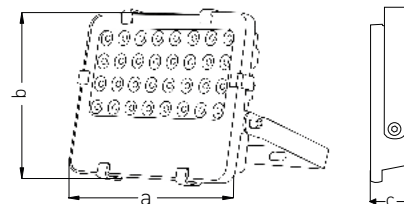

Pf (λ)  
≥0,9

RoHS

NEUTRAL  
WHITE

- PROJEKTOR LED SMD
- obudowa: aluminium malowane proszkowo
- klosz: hartowane szkło
- płaska, kompaktowa konstrukcja
- wysoka wydajność świetlna
- pyłoodporny i wodoodporny
- 5-letnia gwarancja