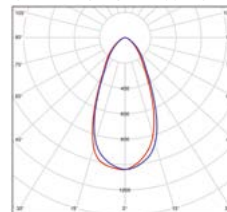

GXPR094

GXPR095

GXPR096

GAMA PROFI SMD 30W GRAY

GAMA PROFI SMD 50W GRAY

GAMA PROFI SMD 100W GRAY

						$T_c$ CCT	$R_a$ CRI	$\leftarrow a \rightarrow$ [mm]	$\leftarrow b \rightarrow$ [mm]	$\leftarrow c \rightarrow$ [mm]		
GAMA PROFI SMD 30W GRAY	GXPR094	8592660125381	30	3000	neutralna biała	4000K	≥ 80	200	150	40	1,15	1/20
GAMA PROFI SMD 50W GRAY	GXPR095	8592660125398	50	5000	neutralna biała	4000K	≥ 80	242	206	45	1,95	1/10
GAMA PROFI SMD 100W GRAY	GXPR096	8592660131856	100	10 000	neutralna biała	4000K	≥ 80	370	265	50	3,55	1/2