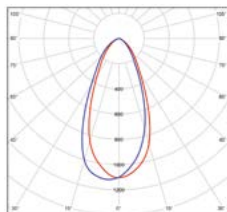

GXPR094

GXPR095

GXPR096

GAMA PROFI SMD 30W GRAY

GAMA PROFI SMD 50W GRAY

GAMA PROFI SMD 100W GRAY

						$T_c$ CCT	$R_a$ CRI	$\leftarrow a \rightarrow$ [mm]	$\leftarrow b \rightarrow$ [mm]	$\leftarrow c \rightarrow$ [mm]		
GAMA PROFI SMD 30W GRAY	GXPR094	8592660125381	30	3000	neutralna biała	4000K	≥ 80	200	150	40	1,15	1/20
GAMA PROFI SMD 50W GRAY	GXPR095	8592660125398	50	5000	neutralna biała	4000K	≥ 80	242	206	45	1,95	1/10
GAMA PROFI SMD 100W GRAY	GXPR096	8592660131856	100	10 000	neutralna biała	4000K	≥ 80	370	265	50	3,55	1/2