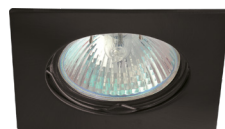

IZZY DS10

- OCZKO OZDOBNE PIERŚCIEŃ - KOMPONENT OPRAWY
- konstrukcja stała
- materiał: odlew aluminiowy
- przeznaczony do montażu w kasetonowych sufitach podwieszanych i gipsowo-kartonowych
- przeznaczony do wymiennych źródeł światła LED - tylko LED 12V
- dostarczany bez źródła światła, zasilacza i oprawki lampowej

AB

C

SN

MB

W

• dla profesjonalisty (techniczne zalecenia użycia komponentu)

	CODE			
IZZY DS10-AB	DS10	GXPL009	8592660101675	szcztokowana mosiądz
IZZY DS10-C	DS10	GXPL010	8592660101682	chrom
IZZY DS10-SN	DS10	GXPL011	8592660101699	metalowy chrom
IZZY DS10-MB	DS10	GXPL062	8592660132006	metalowa czerń
IZZY DS10-W	DS10	GXPL066	8592660140315	biała

IZZY DT10

- OCZKO OZDOBNE PIERŚCIEŃ - KOMPONENT OPRAWY
- konstrukcja regulowana
- materiał: odlew aluminiowy
- przeznaczony do montażu w kasetonowych sufitach podwieszanych i gipsowo-kartonowych
- przeznaczony do wymiennych źródeł światła LED - tylko LED 12V
- dostarczany bez źródła światła, zasilacza i oprawki lampowej