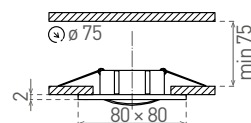

IZZY DT10

- OCZKO OZDOBNE PIERŚCIEŃ - KOMPONENT OPRAWY
- konstrukcja regulowana
- materiał: odlew aluminiowy
- przeznaczony do montażu w kasetonowych sufitach podwieszanych i gipsowo-kartonowych
- przeznaczony do wymiennych źródeł światła LED - tylko LED 12V
- dostarczany bez źródła światła, zasilacza i oprawki lampowej