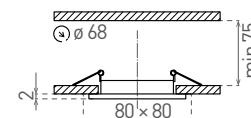

IZZY DS10

- OCZKO OZDOBNE PIERŚCIEŃ - KOMPONENT OPRAWY
- konstrukcja stała
- materiał: odlew aluminiowy
- przeznaczony do montażu w kasetonowych sufitach podwieszanych i gipsowo-kartonowych
- przeznaczony do wymiennych źródeł światła LED - tylko LED 12V
- dostarczany bez źródła światła, zasilacza i oprawki lampowej

IZZY DT10

- OCZKO OZDOBNE PIERŚCIEŃ - KOMPONENT OPRAWY
- konstrukcja regulowana
- materiał: odlew aluminiowy
- przeznaczony do montażu w kasetonowych sufitach podwieszanych i gipsowo-kartonowych
- przeznaczony do wymiennych źródeł światła LED - tylko LED 12V
- dostarczany bez źródła światła, zasilacza i oprawki lampowej