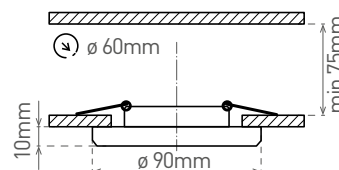

OPRAWY OGÓLNEGO ZASTOSOWANIA

PEARL ROUND

- OCZKO OZDOBNE PIERŚCIEŃ - KOMPONENT OPRAWY
- konstrukcja stała
- materiał: aluminium i szkło
- przeznaczony do montażu w kasetonowych sufitach podwieszanych i gipsowo-kartonowych
- dedykowany do wymiennych źródeł światła LED/12V
- źródło światła, oprawka G5,3/12V i zasilacz nie wchodzi w skład zestawu

GXP0011

GXP0010

GXP0040

GLASS PEARL-R	GXP0011	8592660110547	lustrzane
BLACK PEARL-R	GXP0010	8592660110530	czarne
MILK PEARL-R	GXP0040	8592660133454	mrozone

PEARL SQUARE

- OCZKO OZDOBNE PIERŚCIEŃ - KOMPONENT OPRAWY
- konstrukcja stała
- materiał: aluminium i szkło
- przeznaczony do montażu w kasetonowych sufitach podwieszanych i gipsowokartonowych
- dedykowany do wymiennych źródeł światła LED/12V
- źródło światła, oprawka G5,3/12V i zasilacz nie wchodzi w skład zestawu