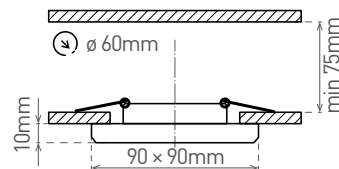

GXP0011

GXP0010

GXP0040

GLASS PEARL-R	GXP0011	8592660110547	lustrzane
BLACK PEARL-R	GXP0010	8592660110530	czarne
MILK PEARL-R	GXP0040	8592660133454	mrozone

PEARL SQUARE

- OCZKO OZDOBNE PIERŚCIEŃ - KOMPONENT OPRAWY
- konstrukcja stała
- materiał: aluminium i szkło
- przeznaczony do montażu w kasetonowych sufitach podwieszanych i gipsowokartonowych
- dedykowany do wymiennych źródeł światła LED/12V
- źródło światła, oprawka G5,3/12V i zasilacz nie wchodzi w skład zestawu