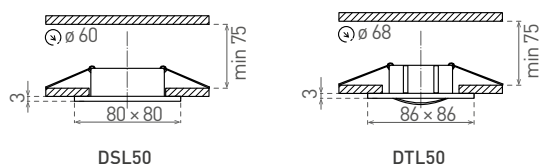

- OCZKO OZDOBNE PIERŚCIEŃ - KOMPONENT OPRAWY
- stałe kwadratowe (DSL50), regulowane kwadratowe (DTL50)
- aluminiowe
- przeznaczony do montażu w kasetonowych sufitach podwieszanych i gipsowo-kartonowych
- przeznaczony do wymiennych źródeł światła LED - tylko LED 12V
- dostarczany bez źródła światła, zasilacza i oprawki lampowej