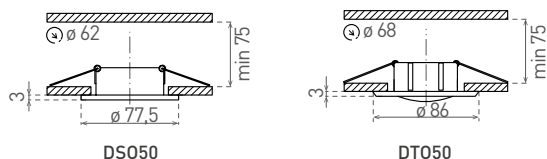

AXL DS050/DT050

- OCZKO OZDOBNE PIERŚCIEŃ - KOMPONENT OPRAWY
- stałe (DS050), regulowane (DT050)
- aluminiowe
- przeznaczony do montażu w kasetonowych sufitach podwieszanych i gipsowo-kartonowych
- przeznaczony do wymiennych źródeł światła LED - tylko LED 12V
- dostarczany bez źródła światła, zasilacza i oprawki lampowej

- OCZKO OZDOBNE PIERŚCIEŃ - KOMPONENT OPRAWY
- stałe kwadratowe (DSL50), regulowane kwadratowe (DTL50)
- aluminiowe
- przeznaczony do montażu w kasetonowych sufitach podwieszanych i gipsowo-kartonowych
- przeznaczony do wymiennych źródeł światła LED - tylko LED 12V
- dostarczany bez źródła światła, zasilacza i oprawki lampowej