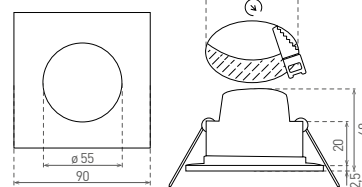

LED BONO SQUARE

- OPRAWA DO ZABUDOWY LED SMD
- obudowa oświetlenia: tworzywo sztuczne.
- przystoła: mleczny poliwęglan (PC)
- pyłoszczelna i wodoodporna
- energooszczędny zamiennik oświetlenia halogenowego
- 85 % redukcja zużycia energii elektrycznej
- zintegrowany wewnętrzny zasilacz CCD LED
- możliwość łączenia przelotowego (nie dot. GXLL042)

LED BONO 8W

NEUTRAL WHITE WARM WHITE

			color	W	lm	color	T_c CCT	kg	
LED BONO -S WHITE 5W NW	GXLL023	8592660115399	biały	5	350	neutralna biała	4000K	0,08	1/48
LED BONO -S WHITE 5W WW	GXLL022	8592660115382	biały	5	330	biała ciepła	3000K	0,08	1/48
LED BONO-S Matt chrome 5W NW	GXLL027	8592660115627	matowy chrom	5	350	neutralna biała	4000K	0,08	1/48
LED BONO-S Matt chrome 5W WW	GXLL026	8592660115610	matowy chrom	5	330	biała ciepła	3000K	0,08	1/48
LED BONO-S Black 5W NW	GXLL083	8592660135281	czarny	5	350	neutralna biała	4000K	0,08	1/48
LED BONO-S Black 5W WW	GXLL082	8592660135342	czarny	5	330	biała ciepła	3000K	0,08	1/48
LED BONO-S WHITE 8W NW	GXLL039	8592660123783	biały	8	580	neutralna biała	4000K	0,12	1/40
LED BONO-S WHITE 8W WW	GXLL040	8592660123790	biały	8	560	biała ciepła	3000K	0,12	1/40
LED BONO-S Matt chrome 8W NW	GXLL041	8592660123806	matowy chrom	8	580	neutralna biała	4000K	0,12	1/40
LED BONO-S Matt chrome 8W WW	GXLL042	8592660123813	matowy chrom	8	560	biała ciepła	3000K	0,12	1/40
LED BONO-S Black 8W NW	GXLL087	8592660135304	czarny	8	580	neutralna biała	4000K	0,12	1/40
LED BONO-S Black 8W WW	GXLL086	8592660135366	czarny	8	560	biała ciepła	3000K	0,12	1/40

OPRAWY OGÓLNEGO ZASTOSOWANIA LED