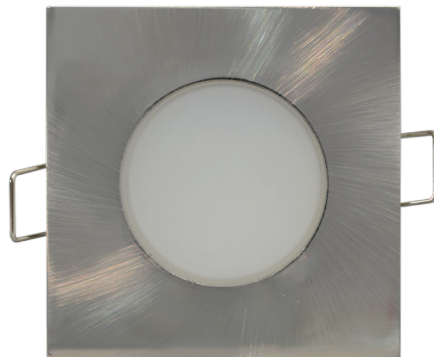

# LED BONO SQUARE

- OPRAWA DO ZABUDOWY LED SMD
- obudowa oświetlenia: tworzywo sztuczne.
- przystoła: mleczny poliwęglan (PC)
- pyłoszczelna i wodoodporna
- energooszczędny zamiennik oświetlenia halogenowego
- 85 % redukcja zużycia energii elektrycznej
- zintegrowany wewnętrzny zasilacz CCD LED
- możliwość łączenia przelotowego (nie dot. GXLL042)

LED BONO 5W

LED BONO 8W

NEUTRAL WHITE WARM WHITE

			color	W	lm	color	T <sub>c</sub> CCT	kg	
LED BONO -S WHITE 5W NW	GXLL023	8592660115399	biały	5	350	neutralna biała	4000K	0,08	1/48
LED BONO -S WHITE 5W WW	GXLL022	8592660115382	biały	5	330	biała ciepła	3000K	0,08	1/48
LED BONO-S Matt chrome 5W NW	GXLL027	8592660115627	matowy chrom	5	350	neutralna biała	4000K	0,08	1/48
LED BONO-S Matt chrome 5W WW	GXLL026	8592660115610	matowy chrom	5	330	biała ciepła	3000K	0,08	1/48
LED BONO-S Black 5W NW	GXLL083	8592660135281	czarny	5	350	neutralna biała	4000K	0,08	1/48
LED BONO-S Black 5W WW	GXLL082	8592660135342	czarny	5	330	biała ciepła	3000K	0,08	1/48
LED BONO-S WHITE 8W NW	GXLL039	8592660123783	biały	8	580	neutralna biała	4000K	0,12	1/40
LED BONO-S WHITE 8W WW	GXLL040	8592660123790	biały	8	560	biała ciepła	3000K	0,12	1/40
LED BONO-S Matt chrome 8W NW	GXLL041	8592660123806	matowy chrom	8	580	neutralna biała	4000K	0,12	1/40
LED BONO-S Matt chrome 8W WW	GXLL042	8592660123813	matowy chrom	8	560	biała ciepła	3000K	0,12	1/40
LED BONO-S Black 8W NW	GXLL087	8592660135304	czarny	8	580	neutralna biała	4000K	0,12	1/40
LED BONO-S Black 8W WW	GXLL086	8592660135366	czarny	8	560	biała ciepła	3000K	0,12	1/40