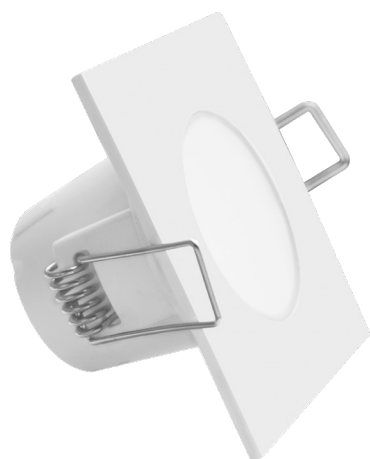

# LED BONO SQUARE

- OPRAWA DO ZABUDOWY LED SMD
- obudowa oświetlenia: tworzywo sztuczne.
- przystoła: mleczny poliwęglan (PC)
- pyłoszczelna i wodoodporna
- energooszczędny zamiennik oświetlenia halogenowego
- 85 % redukcja zużycia energii elektrycznej
- zintegrowany wewnętrzny zasilacz CCD LED
- możliwość łączenia przelotowego (nie dot. GXLL042)

LED BONO 5W

LED BONO 8W

NEUTRAL WHITE WARM WHITE

			color	W	lm	color	T <sub>c</sub> CCT	kg	
LED BONO -S WHITE 5W NW	GXLL023	8592660115399	biały	5	350	neutralna biała	4000K	0,08	1/48
LED BONO -S WHITE 5W WW	GXLL022	8592660115382	biały	5	330	biała ciepła	3000K	0,08	1/48
LED BONO-S Matt chrome 5W NW	GXLL027	8592660115627	matowy chrom	5	350	neutralna biała	4000K	0,08	1/48
LED BONO-S Matt chrome 5W WW	GXLL026	8592660115610	matowy chrom	5	330	biała ciepła	3000K	0,08	1/48
LED BONO-S Black 5W NW	GXLL083	8592660135281	czarny	5	350	neutralna biała	4000K	0,08	1/48
LED BONO-S Black 5W WW	GXLL082	8592660135342	czarny	5	330	biała ciepła	3000K	0,08	1/48
LED BONO-S WHITE 8W NW	GXLL039	8592660123783	biały	8	580	neutralna biała	4000K	0,12	1/40
LED BONO-S WHITE 8W WW	GXLL040	8592660123790	biały	8	560	biała ciepła	3000K	0,12	1/40
LED BONO-S Matt chrome 8W NW	GXLL041	8592660123806	matowy chrom	8	580	neutralna biała	4000K	0,12	1/40
LED BONO-S Matt chrome 8W WW	GXLL042	8592660123813	matowy chrom	8	560	biała ciepła	3000K	0,12	1/40
LED BONO-S Black 8W NW	GXLL087	8592660135304	czarny	8	580	neutralna biała	4000K	0,12	1/40
LED BONO-S Black 8W WW	GXLL086	8592660135366	czarny	8	560	biała ciepła	3000K	0,12	1/40

OPRAWY OGÓLNEGO ZASTOSOWANIA LED