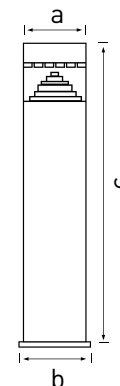

SALIX GARDEN

- OPRAWA LED SMD
- obudowa: blacha stalowa, kolor: antracytowy szary
- klosz: poliwęglan (PC)
- deszczoodporna

OPRAWY OUTDOOR LED

GXPS099

GXPS100

GXPS102

GXPS103

GXPS105

GXPS106

NEUTRAL
WHITE

								$\frac{T_c}{CCT}$	$\frac{Ra}{CRI}$	\overleftarrow{a} [mm]	\overleftarrow{b} [mm]	\overleftarrow{c} [mm]		
SALIX-R 45 6W NW	GXPS099	8592660123332	szary	6	350	neutralna biała	4000K	≥80	76	118	450	0,65	1/12	
SALIX-S 45 6W NW	GXPS100	8592660123349	szary	6	400	neutralna biała	4000K	≥80	80	127	450	1,16	1/12	
SALIX-R 60 6W NW	GXPS102	8592660123363	szary	6	350	neutralna biała	4000K	≥80	76	118	600	0,77	1/12	
SALIX-S 60 6W NW	GXPS103	8592660123370	szary	6	400	neutralna biała	4000K	≥80	80	127	600	1,16	1/10	
SALIX-R 80 6W NW	GXPS105	8592660123394	szary	6	350	neutralna biała	4000K	≥80	76	118	800	0,97	1/12	
SALIX-S 80 6W NW	GXPS106	8592660123400	szary	6	400	neutralna biała	4000K	≥80	80	127	800	1,60	1/6	