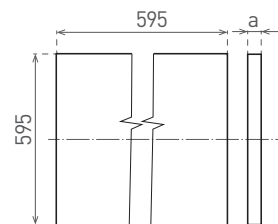

• widok z boku, oprawa o grubości 28 mm (GXDS148 - 35mm)

NEUTRAL
WHITE

220-240V-
50/60Hz

IP₂₀

-10+40°C

25 000

Pf (W)
≥0,9

						$\frac{T_c}{CCT}$	$\frac{Ra}{CRI}$	$\frac{-a-}{[mm]}$	
DAISY LIBRA 48W NW	GXDS148	8592660123448	48	4800	neutralna biała	4000K	≥80	35	1,80