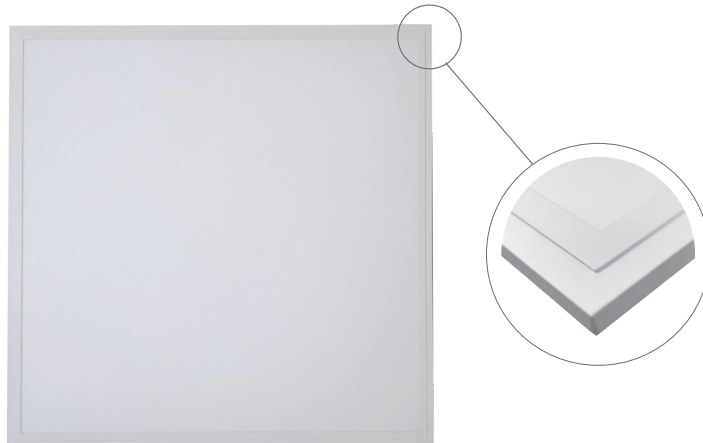

DAISY LIBRA

- PANEL OŚWIETLENIOWY LED
- ramka: aluminium lakierowane na biało
- przystona: mleczny polistyren (PS)
- rodzaj montażu:
 - w kasetonowych / modułowych sufitach podwieszanych (standard)
- energooszczędny zamiennik opraw świetłokowych
- ponad 2-krotnie niższe zużycie energii elektrycznej
- zasilacz LED CCD w komplecie
- skompensowana moc bierna (PF>0,9)
- możliwość współpracy z czujnikami ruchu PIR / HF

• widok z boku, oprawa o grubości 28 mm (GXDS148 - 35mm)

NEUTRAL
WHITE

220-240V-
50/60Hz

IP₂₀

-10+40°C

25 000

Pf (W)
≥0,9

						$\frac{T_c}{CCT}$	$\frac{Ra}{CRI}$	$\frac{-a-}{[mm]}$	
DAISY LIBRA 48W NW	GXDS148	8592660123448	48	4800	neutralna biała	4000K	≥80	35	1,80