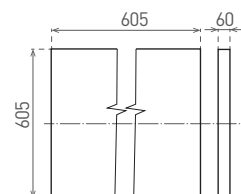

• widok z boku, oprawa o grubości 28 mm (GXDS148 - 35mm)

NEUTRAL
WHITE

220-240V-
50/60Hz

IP₂₀

-10+40°C

25 000

Pf (W)
≥0,9

						$\frac{T_c}{CCT}$	$\frac{Ra}{CRI}$	$\frac{-a-}{[mm]}$	
DAISY LIBRA 48W NW	GXDS148	8592660123448	48	4800	neutralna biała	4000K	≥80	35	1,80

DAISY LIBRA - ACCESSORIES

• AKCESORIA

GXLS187

GXLS188

FR-LIBRA 600x600 BMF	GXLS187	8592660130828	Aluminiowa ramka czarny mat do montażu natynkowego opraw serii DAISY LIBRA (GXDS137, GXDS138, GXDS139, GXDS148)
FR-LIBRA 600x600 WF	GXLS188	8592660125923	Aluminiowa biała ramka do montażu natynkowego opraw serii (GXDS137, GXDS138, GXDS139, GXDS148)
CLIPS DAISY LIBRA	GXLS393	8592660133645	Klipy ze stali nierdzewnej (4 sztuki) do montażu Panelu Daisy Libra do płyt kartonowo-gipsowych.