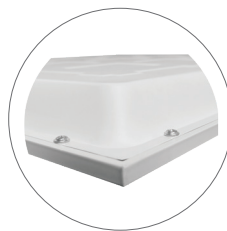

DAISY LIBRA

- PANEL OŚWIETLENIOWY LED
- ramka: aluminium lakierowane na biało
- przystona: mleczny polistyren (PS)
- rodzaj montażu:
 - w kasetonowych / modułowych sufitach podwieszanych (standard)
- energooszczędny zamiennik opraw świetłokowych
- ponad 2-krotnie niższe zużycie energii elektrycznej
- zasilacz LED CCD w komplecie
- skompensowana moc bierna (PF>0,9)
- możliwość współpracy z czujnikami ruchu PIR / HF

• widok z boku, oprawa o grubości 28 mm (GXDS148 - 35mm)

NEUTRAL
WHITE

220-240V-
50/60Hz

IP₂₀

-10+40°C

25 000

Pf (W)
≥0,9

						$\frac{T_c}{CCT}$	$\frac{Ra}{CRI}$	$\frac{-a-}{[mm]}$	
DAISY LIBRA 48W NW	GXDS148	8592660123448	48	4800	neutralna biała	4000K	≥80	35	1,80

DAISY LIBRA 3G

- PANEL OŚWIETLENIOWY LED BACKLIGHT
- 3-letnia gwarancja

						$\frac{T_c}{CCT}$	$\frac{Ra}{CRI}$	$\frac{-a-}{[mm]}$	
DAISY LIBRA 3G 40W NW	GXDS137	8592660143163	40	4200	neutralna biała	4000K	≥80	28	1,34
DAISY LIBRA 3G 48W NW	GXDS138	8592660143170	48	5000	neutralna biała	4000K	≥80	28	1,34
DAISY LIBRA 3G 60W NW	GXDS139	8592660145860	60	6200	neutralna biała	4000K	≥80	28	1,51