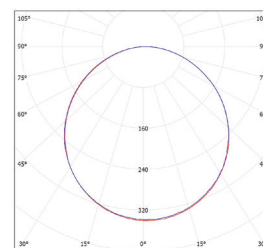

• widok z boku, oprawa o grubości 28 mm (GXDS148 - 35mm)

NEUTRAL
WHITE

220-240V-
50/60Hz

IP₂₀

-10+40°C

25 000

Pf (W)
≥0,9

						$\frac{T_c}{CCT}$	$\frac{Ra}{CRI}$	$\frac{-a-}{[mm]}$	
DAISY LIBRA 48W NW	GXDS148	8592660123448	48	4800	neutralna biała	4000K	≥80	35	1,80