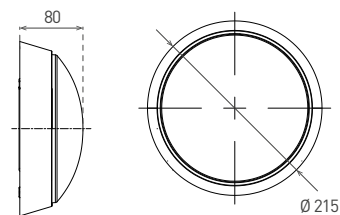

OPRAWY OGÓLNEGO ZASTOSOWANIA LED

DITA CLASSIC ROUND / COVER

- OPRAWA LED SMD
- obudowa: poliwęglan (PC)
- klosz: poliwęglan (PC)
- wodoodporna
- odpowiednia do oświetlenia przestrzeni zewnętrznych i wewnętrznych
- wbudowany zasilacz LED CCD
- żywotność 25 000 godzin
- ponad 80% redukcji zużycia energii elektrycznej względem oświetlenia żarówkowego

GXPS055

GXPS054

GXPS051

GXPS050

NEUTRAL WHITE

							T_c CCT	R_a CRI		
DITA CLASSIC ROUND W 14W NW	GXPS051	8592660119151	biała	14	1000	neutralna biała	4000K	≥80	0,38	1/12
DITA CLASSIC ROUND B 14W NW	GXPS050	8592660119144	czarna	14	1000	neutralna biała	4000K	≥80	0,38	1/12
DITA CLASSIC ROUND W 14W NW cover	GXPS055	8592660119199	biała	14	600	neutralna biała	4000K	≥80	0,42	1/12
DITA CLASSIC ROUND B 14W NW cover	GXPS054	8592660119182	czarna	14	600	neutralna biała	4000K	≥80	0,42	1/12

DITA ROUND / COVER

- OPRAWA LED SMD Z CZUJNIKIEM RUCHU
- zawiera regulowany czujnik ruchu

GXPS045

GXPS044

GXPS041

GXPS040

											T_c CCT	R_a CRI		
DITA ROUND W 14W NW	GXPS041	8592660117812	biała	14	1000	neutralna biała	90	10m	10s-5min	10-2000	4000K	≥80	0,41	1/12
DITA ROUND B 14W NW	GXPS040	8592660117805	czarna	14	1000	neutralna biała	90	10m	10s-5min	10-2000	4000K	≥80	0,41	1/12
DITA ROUND W 14W NW cover	GXPS045	8592660117911	biała	14	600	neutralna biała	90	10m	10s-5min	10-2000	4000K	≥80	0,41	1/12
DITA ROUND B 14W NW cover	GXPS044	8592660117904	czarna	14	600	neutralna biała	90	10m	10s-5min	10-2000	4000K	≥80	0,41	1/12