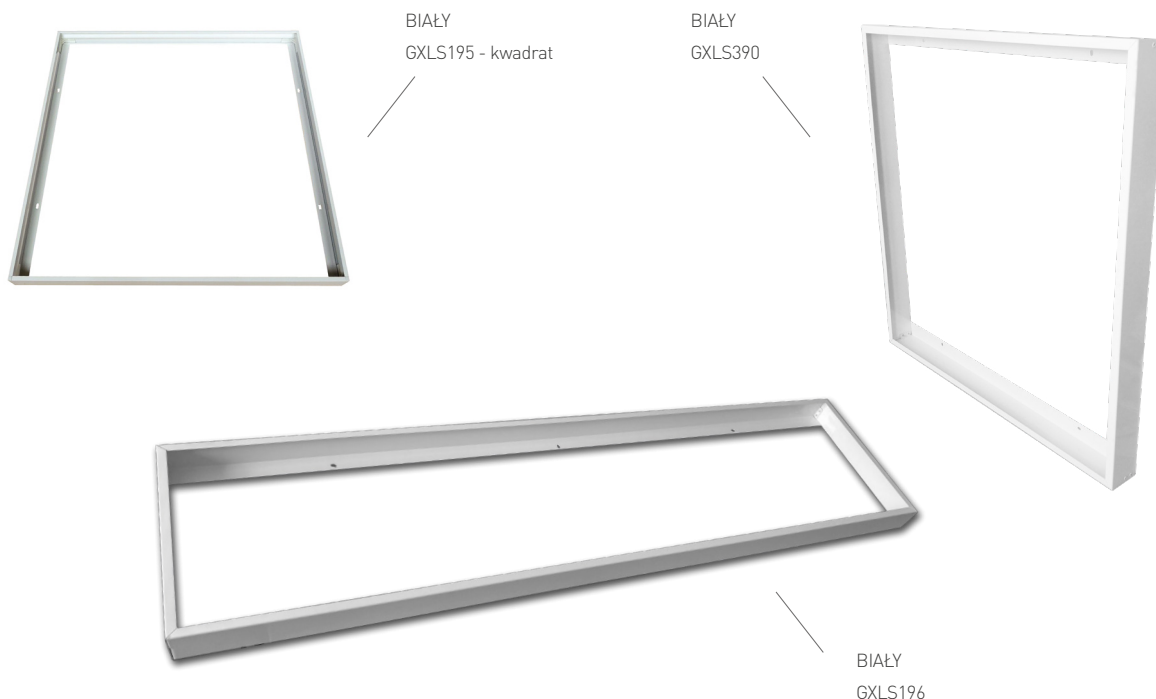

LED VIRGO - ACCESSORIES

GXLS392

GXLS194

GXLS102, GXLS103

			AKCESORIA MONTAŻOWE DO PANELI LED
FR-LED VIRGO WF	GXLS390	8592660118116	Biała ramka do natynkowego montażu opraw: GXDP071, GXDP072, GXDP073, GXDP075, GXDP076, GXGP200, GXGP201, GXGP340
MAGNETIC SET VIRGO (4pcs)	GXLS194	8592660114279	Magn. uchwyty do bezpośredniego montażu na płytach kartonowo-gipsowych, oprawy: GXDP071, GXDP072, GXDP073, GXDP075, GXDP076, GXDP079, GXGP200, GXGP201, GXGP340
FR-VIRGO CLICK 600x600 WF	GXLS195	8592660121369	Aluminiowa biała składana ramka do natynkowego montażu opraw: GXDP071, GXDP072, GXDP073, GXDP075, GXDP076, GXGP200, GXGP201, GXGP340
FR-VIRGO CLICK 1200x300 WF	GXLS196	8592660121376	Aluminiowa biała składana ramka do natynkowego montażu opraw: GXDP079
CLIPS VIRGO PROFİ	GXLS392	8592660118130	Uchwyty montażowe (4 szt.) ze stali nierdzewnej do płyt kartonowo-gipsowej dla opraw: GXDP071, GXDP072, GXDP073, GXDP075, GXDP076, GXGP200, GXGP201, GXGP340
CLIPS DAISY LIBRA	GXLS393	8592660133645	Uchwyty montażowe (4 szt.) ze stali nierdzewnej do płyt kartonowo-gipsowej dla opraw: GXDP071, GXDP072, GXDP073, GXDP075, GXDP076, GXGP200, GXGP201, GXGP340
ROPES Y 1pc set typ A	GXLS102	8592660131825	Regulowana rozgąteżona linka stalowa (1 szt.) do montażu w oprawach: GXDP071, GXDP072, GXDP073, GXDP075, GXDP076, GXGP200, GXGP201, GXGP340
ROPES Y 1pc set typ B	GXLS103	8592660131832	Regulowana rozgąteżona linka stalowa (1 szt.) do montażu w oprawach: GXDP076, GXDP079, GXGP340