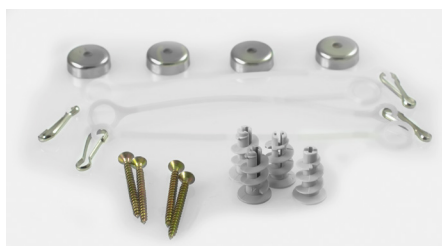

LED VIRGO - ACCESSORIES

GXLS392

GXLS194

GXLS102, GXLS103

			AKCESORIA MONTAŻOWE DO PANELI LED
FR-LED VIRGO WF	GXLS390	8592660118116	Biała ramka do natynkowego montażu opraw: GXDP071, GXDP072, GXDP073, GXDP075, GXDP076, GXGP200, GXGP201, GXGP340
MAGNETIC SET VIRGO (4pcs)	GXLS194	8592660114279	Magn. uchwyty do bezpośredniego montażu na płytach kartonowo-gipsowych, oprawy: GXDP071, GXDP072, GXDP073, GXDP075, GXDP076, GXDP079, GXGP200, GXGP201, GXGP340
FR-VIRGO CLICK 600x600 WF	GXLS195	8592660121369	Aluminiowa biała składana ramka do natynkowego montażu opraw: GXDP071, GXDP072, GXDP073, GXDP075, GXDP076, GXGP200, GXGP201, GXGP340
FR-VIRGO CLICK 1200x300 WF	GXLS196	8592660121376	Aluminiowa biała składana ramka do natynkowego montażu opraw: GXDP079
CLIPS VIRGO PROFİ	GXLS392	8592660118130	Uchwyty montażowe (4 szt.) ze stali nierdzewnej do płyt kartonowo-gipsowej dla opraw: GXDP071, GXDP072, GXDP073, GXDP075, GXDP076, GXGP200, GXGP201, GXGP340
CLIPS DAISY LIBRA	GXLS393	8592660133645	Uchwyty montażowe (4 szt.) ze stali nierdzewnej do płyt kartonowo-gipsowej dla opraw: GXDP071, GXDP072, GXDP073, GXDP075, GXDP076, GXGP200, GXGP201, GXGP340
ROPES Y 1pc set typ A	GXLS102	8592660131825	Regulowana rozgąteżona linka stalowa (1 szt.) do montażu w oprawach: GXDP071, GXDP072, GXDP073, GXDP075, GXDP076, GXGP200, GXGP201, GXGP340
ROPES Y 1pc set typ B	GXLS103	8592660131832	Regulowana rozgąteżona linka stalowa (1 szt.) do montażu w oprawach: GXDP076, GXDP079, GXGP340