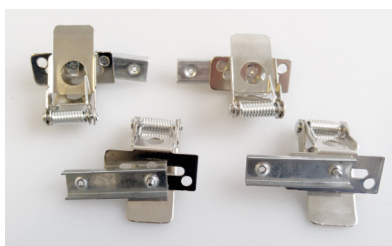

LED VIRGO - ACCESSORIES

GXLS392

GXLS194

GXLS102, GXLS103

			AKCESORIA MONTAŻOWE DO PANELI LED
FR-LED VIRGO WF	GXLS390	8592660118116	Biała ramka do natynkowego montażu opraw: GXDP071, GXDP072, GXDP073, GXDP075, GXDP076, GXGP200, GXGP201, GXGP340
MAGNETIC SET VIRGO (4pcs)	GXLS194	8592660114279	Magn. uchwyty do bezpośredniego montażu na płytach kartonowo-gipsowych, oprawy: GXDP071, GXDP072, GXDP073, GXDP075, GXDP076, GXDP079, GXGP200, GXGP201, GXGP340
FR-VIRGO CLICK 600x600 WF	GXLS195	8592660121369	Aluminiowa biała składana ramka do natynkowego montażu opraw: GXDP071, GXDP072, GXDP073, GXDP075, GXDP076, GXGP200, GXGP201, GXGP340
FR-VIRGO CLICK 1200x300 WF	GXLS196	8592660121376	Aluminiowa biała składana ramka do natynkowego montażu opraw: GXDP079
CLIPS VIRGO PROFİ	GXLS392	8592660118130	Uchwyty montażowe (4 szt.) ze stali nierdzewnej do płyt kartonowo-gipsowej dla opraw: GXDP071, GXDP072, GXDP073, GXDP075, GXDP076, GXGP200, GXGP201, GXGP340
CLIPS DAISY LIBRA	GXLS393	8592660133645	Uchwyty montażowe (4 szt.) ze stali nierdzewnej do płyt kartonowo-gipsowej dla opraw: GXDP071, GXDP072, GXDP073, GXDP075, GXDP076, GXGP200, GXGP201, GXGP340
ROPES Y 1pc set typ A	GXLS102	8592660131825	Regulowana rozgąteżona linka stalowa (1 szt.) do montażu w oprawach: GXDP071, GXDP072, GXDP073, GXDP075, GXDP076, GXGP200, GXGP201, GXGP340
ROPES Y 1pc set typ B	GXLS103	8592660131832	Regulowana rozgąteżona linka stalowa (1 szt.) do montażu w oprawach: GXDP076, GXDP079, GXGP340