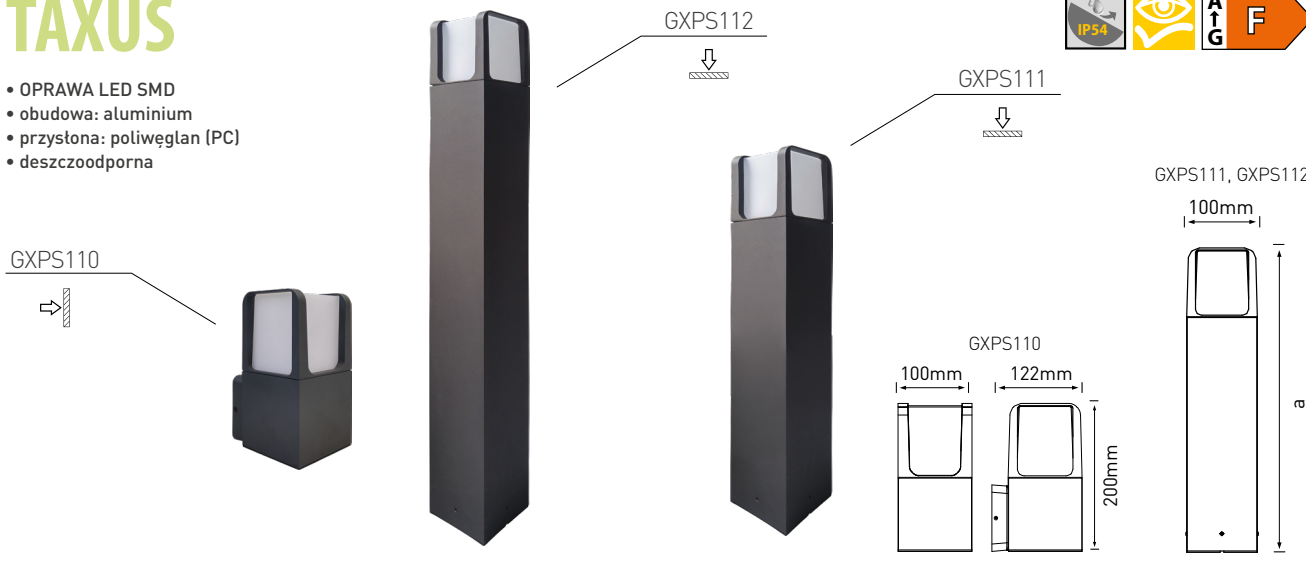

ROBUS

- OPRAWA LED SMD
- obudowa: aluminium
- przystona: poliwęglan (PC)
- deszczoodporna

OPRAWY OUTDOOR LED

NEUTRAL WHITE

220-240V-50/60Hz

IP₅₄ IK₀₈

20-40°C 120°

30 000 h

Pf (λ) ≥0,9

CE RoHS

	ROBUS 20 10W NW	GXPS113	8592660123714	szary	10	600	neutralna biała	4000K	≥80	-	0,68	1/20
	ROBUS 50 10W NW	GXPS114	8592660123721	szary	10	600	neutralna biała	4000K	≥80	500	1,00	1/12
	ROBUS 80 10W NW	GXPS115	8592660123738	szary	10	600	neutralna biała	4000K	≥80	800	1,34	1/6

TAXUS

- OPRAWA LED SMD
- obudowa: aluminium
- przystona: poliwęglan (PC)
- deszczoodporna

NEUTRAL WHITE

220-240V-50/60Hz

IP₅₄ IK₀₈

-20-45°C 360°

30 000 h

CE RoHS

	TAXUS-S 20 6W NW	GXPS110	8592660123608	szary	6	400	neutralna biała	4000K	≥80	-	0,80	1/8
	TAXUS-S 40 6W NW	GXPS111	8592660123615	szary	6	400	neutralna biała	4000K	≥80	400	1,20	1/6
	TAXUS-S 80 6W NW	GXPS112	8592660123622	szary	6	400	neutralna biała	4000K	≥80	770	1,95	1/4