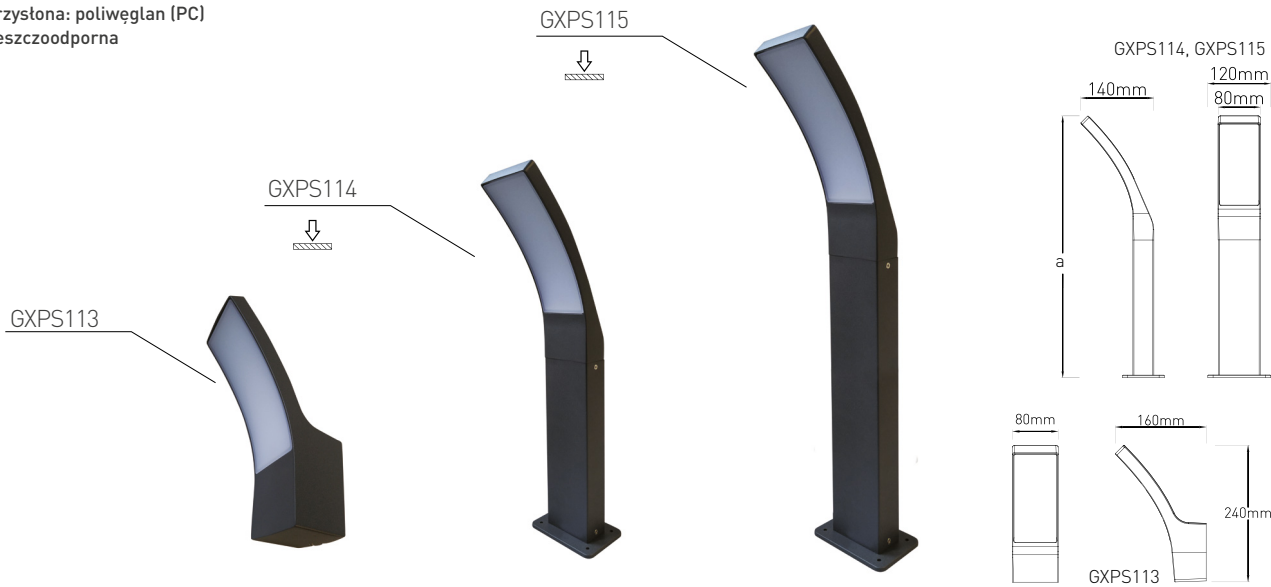

ROBUS

- OPRAWA LED SMD
- obudowa: aluminium
- przystona: poliwęglan (PC)
- deszczoodporna

OPRAWY OUTDOOR LED

NEUTRAL WHITE

220-240V-50/60Hz

IP₅₄ IK₀₈

20-40°C 120°

30 000 h

Pf (λ) ≥0,9

CE RoHS

	ROBUS 20 10W NW	GXPS113	8592660123714	szary	10	600	neutralna biała	4000K	≥80	-	0,68	1/20
	ROBUS 50 10W NW	GXPS114	8592660123721	szary	10	600	neutralna biała	4000K	≥80	500	1,00	1/12
	ROBUS 80 10W NW	GXPS115	8592660123738	szary	10	600	neutralna biała	4000K	≥80	800	1,34	1/6

TAXUS

- OPRAWA LED SMD
- obudowa: aluminium
- przystona: poliwęglan (PC)
- deszczoodporna

NEUTRAL WHITE

220-240V-50/60Hz

IP₅₄ IK₀₈

-20-45°C 360°

30 000 h

CE RoHS

	TAXUS-S 20 6W NW	GXPS110	8592660123608	szary	6	400	neutralna biała	4000K	≥80	-	0,80	1/8
	TAXUS-S 40 6W NW	GXPS111	8592660123615	szary	6	400	neutralna biała	4000K	≥80	400	1,20	1/6
	TAXUS-S 80 6W NW	GXPS112	8592660123622	szary	6	400	neutralna biała	4000K	≥80	770	1,95	1/4