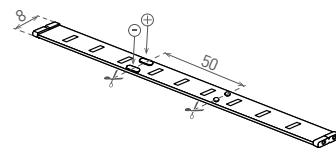

LED STRIP MEDIUM 2835

- TAŚMA LED SMD 2835
- łatwy montaż dzięki samoprzylepnej taśmie 3M
- wersja wodoodporna IP65 posiada dodatkową poliuretanową powłokę
- zasilana napięciem znamionowym DC12V
- dostępne na krążkach 5m lub 30m
- taśmy można dzielić na mniejsze odcinki / moduły
- długość modułu 5cm (3xLED)
- dedykowany kontroler:
 - GXSH072
 - GXLS329
- 3-letnia gwarancja

TAŚMY LED I AKCESORIA

COOL WHITE NEUTRAL WHITE WARM WHITE

			EAN	NOMINAL W/m	RATED W/m	lm/m	color	T _c CCT	IP	R _a CRI	±O [m]	
LED STRIP MEDIUM 2835 IP20 CW 5m			8592660120072	9,5	6	670	zimna biała	6500K	20	≥80	5	
LED STRIP MEDIUM 2835 IP20 NW 5m			8592660120065	9,5	6	660	neutralna biała	4000K	20	≥80	5	
LED STRIP MEDIUM 2835 IP20 WW 5m			8592660120058	9,5	6	650	biała ciepła	3000K	20	≥80	5	
LED STRIP MEDIUM 2835 IP20 CW 30m			8592660145105	9,5	6	670	zimna biała	6500K	20	≥80	30	
LED STRIP MEDIUM 2835 IP20 NW 30m			8592660145099	9,5	6	660	neutralna biała	4000K	20	≥80	30	
LED STRIP MEDIUM 2835 IP20 WW 30m			8592660145082	9,5	6	650	biała ciepła	3000K	20	≥80	30	
LED STRIP MEDIUM 2835 IP65 CW 5m			8592660120041	9,5	6	590	zimna biała	6500K	65	≥80	5	
LED STRIP MEDIUM 2835 IP65 NW 5m			8592660120034	9,5	6	580	neutralna biała	4000K	65	≥80	5	
LED STRIP MEDIUM 2835 IP65 WW 5m			8592660120027	9,5	6	570	biała ciepła	3000K	65	≥80	5	
LED STRIP MEDIUM 2835 IP65 CW 30m			8592660145136	9,5	6	590	zimna biała	6500K	65	≥80	30	
LED STRIP MEDIUM 2835 IP65 NW 30m			8592660145129	9,5	6	580	neutralna biała	4000K	65	≥80	30	
LED STRIP MEDIUM 2835 IP65 WW 30m			8592660145112	9,5	6	570	biała ciepła	3000K	65	≥80	30	