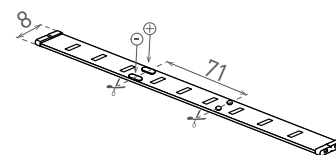

# LED STRIP 24V

- TAŚMA LED SMD 3014
- łatwy montaż dzięki samoprzylepnej taśmie 3M
- zasilana napięciem znamionowym DC24V
- dostępne na krążkach 30m
- taśmy można dzielić na mniejsze odcinki / moduły
- długość modułu 7cm (7xLED)
- dedykowany kontroler:
  - GXSH072
  - GXLS329
- 3-letnia gwarancja

NEUTRAL  
WHITE

			NOMINAL W/m	RATED W/m	lm/m	color	Tc CCT	Ra CRI	±O [m]
LED STRIP 24V IP20 NW 30m	GXLS117	8592660122434	10	9,7	700	neutralna biała	4000K	≥80	30

# LED STRIP 2835

- TAŚMA LED SMD 2835
- łatwy montaż dzięki samoprzylepnej taśmie 3M
- wersja wodoodporna IP65 posiada dodatkową poliuretanową powłokę
- zasilana napięciem znamionowym DC12V
- dostępne na krążkach 5m lub 30m
- taśmy można dzielić na mniejsze odcinki / moduły
- długość modułu 5cm (3xLED)
- dedykowany kontroler:
  - GXSH072
  - GXLS329
- 3-letnia gwarancja