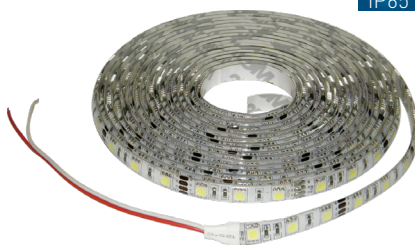

# LED STRIP 24V

- TAŚMA LED SMD 3014
- łatwy montaż dzięki samoprzylepnej taśmie 3M
- zasilana napięciem znamionowym DC24V
- dostępne na krążkach 30m
- taśmy można dzielić na mniejsze odcinki / moduły
- długość modułu 7cm (7xLED)
- dedykowany kontroler:
  - GXSH072
  - GXLS329
- 3-letnia gwarancja

NEUTRAL  
WHITE

			NOMINAL W/m	RATED W/m	lm/m	color	Tc CCT	Ra CRI	±O [m]
LED STRIP 24V IP20 NW 30m	GXLS117	8592660122434	10	9,7	700	neutralna biała	4000K	≥80	30

# LED STRIP 2835

- TAŚMA LED SMD 2835
- łatwy montaż dzięki samoprzylepnej taśmie 3M
- wersja wodoodporna IP65 posiada dodatkową poliuretanową powłokę
- zasilana napięciem znamionowym DC12V
- dostępne na krążkach 5m lub 30m
- taśmy można dzielić na mniejsze odcinki / moduły
- długość modułu 5cm (3xLED)
- dedykowany kontroler:
  - GXSH072
  - GXLS329
- 3-letnia gwarancja