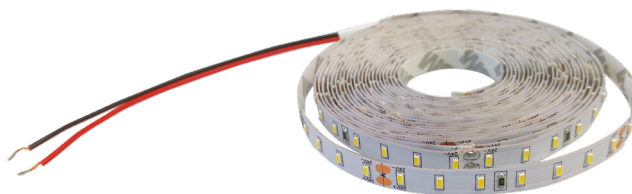

# LED STRIP 24V

- TAŚMA LED SMD 3014
- łatwy montaż dzięki samoprzylepnej taśmie 3M
- zasilana napięciem znamionowym DC24V
- dostępne na krążkach 30m
- taśmy można dzielić na mniejsze odcinki / moduły
- długość modułu 7cm (7xLED)
- dedykowany kontroler:
  - GXSH072
  - GXLS329
- 3-letnia gwarancja

NEUTRAL  
WHITE

			NOMINAL W/m	RATED W/m	lm/m	color	Tc CCT	Ra CRI	±O [m]
LED STRIP 24V IP20 NW 30m	GXLS117	8592660122434	10	9,7	700	neutralna biała	4000K	≥80	30

# LED STRIP 2835

- TAŚMA LED SMD 2835
- łatwy montaż dzięki samoprzylepnej taśmie 3M
- wersja wodoodporna IP65 posiada dodatkową poliuretanową powłokę
- zasilana napięciem znamionowym DC12V
- dostępne na krążkach 5m lub 30m
- taśmy można dzielić na mniejsze odcinki / moduły
- długość modułu 5cm (3xLED)
- dedykowany kontroler:
  - GXSH072
  - GXLS329
- 3-letnia gwarancja