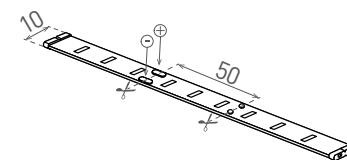

# LED STRIP 24V

- TAŚMA LED SMD 3014
- łatwy montaż dzięki samoprzylepnej taśmie 3M
- zasilana napięciem znamionowym DC24V
- dostępne na krążkach 30m
- taśmy można dzielić na mniejsze odcinki / moduły
- długość modułu 7cm (7xLED)
- dedykowany kontroler:
  - GXSH072
  - GXLS329
- 3-letnia gwarancja

NEUTRAL  
WHITE

			NOMINAL W/m	RATED W/m	lm/m	color	Tc CCT	Ra CRI	±O [m]
LED STRIP 24V IP20 NW 30m	GXLS117	8592660122434	10	9,7	700	neutralna biała	4000K	≥80	30

# LED STRIP 2835

- TAŚMA LED SMD 2835
- łatwy montaż dzięki samoprzylepnej taśmie 3M
- wersja wodoodporna IP65 posiada dodatkową poliuretanową powłokę
- zasilana napięciem znamionowym DC12V
- dostępne na krążkach 5m lub 30m
- taśmy można dzielić na mniejsze odcinki / moduły
- długość modułu 5cm (3xLED)
- dedykowany kontroler:
  - GXSH072
  - GXLS329
- 3-letnia gwarancja