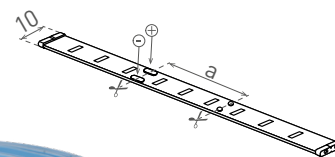

DAISY LED STRIP RGB

- TASMA LED RGB 5050
- łatwy montaż dzięki samoprzylepnej taśmie 3M
- wersja wodoodporna IP65 posiada dodatkowo wąż poliuretanową powłokę
- zasilana napięciem znamionowym DC12V
- dostępne na krążkach 5m
- taśmy można dzielić na mniejsze odcinki / moduły
- długość modułu 5cm(3xLED) (dla RGB) / 10cm(6xLED) (dla RGB/CW/NW/WW)
- wersje CW/NW/WW są wyposażone w dodatkowe diody LED 2835 światła białego
- o wrażeniu temperatury barwowej: zimna, neutralna lub ciepła biała
- dedykowane kontrolery WiFi zdalnego sterowania według poniższej tabeli

RGB CW/NW/WW

RGB

				NOMINAL W/m	RATED W/m	lm/m	color	T _c CCT	IP	R _a CRI	±a [mm]	[m]	CONTROLLER
DAISY LED STRIP 60LED/m IP20 RGB 5m			8592660142807	12	10	-	RGB	-	20	-	50	5	GXLS104
DAISY LED STRIP 60LED/m IP65 RGB 5m			8592660142814	12	10	-	RGB	-	65	-	50	5	GXSH071
DAISY LED STRIP 60LED/m IP20 RGB+CW 5m			8592660142821	12	2,4 (CW)	210 (CW)	RGB + zimna biała	6500K	20	≥80	100	5	
DAISY LED STRIP 60LED/m IP20 RGB+NW 5m			8592660142838	12	2,4 (NW)	210 (NW)	RGB + neutralna biała	4000K	20	≥80	100	5	GXLS105
DAISY LED STRIP 60LED/m IP20 RGB+WW 5m			8592660142845	12	2,4 (WW)	210 (WW)	RGB + biała ciepła	3000K	20	≥80	100	5	
DAISY LED STRIP 60LED/m IP65 RGB+CW 5m			8592660142852	12	2,4 (CW)	200 (CW)	RGB + zimna biała	6500K	65	≥80	100	5	
DAISY LED STRIP 60LED/m IP65 RGB+NW 5m			8592660142869	12	2,4 (NW)	200 (NW)	RGB + neutralna biała	4000K	65	≥80	100	5	GXLS105
DAISY LED STRIP 60LED/m IP65 RGB+WW 5m			8592660142876	12	2,4 (WW)	200 (WW)	RGB + biała ciepła	3000K	65	≥80	100	5	

LED STRIP RGB 5050

- TAŚMA LED RGB 5050
- taśmy można dzielić na mniejsze odcinki / moduły
- wersja wodoodporna IP65 posiada dodatkową poliuretanową powłokę
- zasilana napięciem znamionowym DC12V
- dostępne na krążkach 5m
- taśmy można dzielić na mniejsze odcinki / moduły
- długość moduły wynosi 5cm/3xLED
- dedykowany kontroler:
 - GXSH071
 - GXLS104
- 3-letnia gwarancja