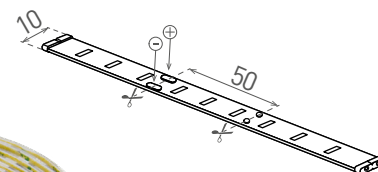

DAISY LED STRIP RGB

- TASMA LED RGB 5050
- łatwy montaż dzięki samoprzylepnej taśmie 3M
- wersja wodoodporna IP65 posiada dodatkowo wąż poliuretanową powłokę
- zasilana napięciem znamionowym DC12V
- dostępne na krążkach 5m
- taśmy można dzielić na mniejsze odcinki / moduły
- długość modułu 5cm(3xLED) (dla RGB) / 10cm(6xLED) (dla RGB/CW/NW/WW)
- wersje CW/NW/WW są wyposażone w dodatkowe diody LED 2835 światła białego
- o wrażeniu temperatury barwowej: zimna, neutralna lub ciepła biała
- dedykowane kontrolery WiFi zdalnego sterowania według poniższej tabeli

RGB CW/NW/WW

RGB

				NOMINAL W/m	RATED W/m	lm/m	color	T _c CCT	IP	R _a CRI	±a [mm]	[m]	CONTROLLER
DAISY LED STRIP 60LED/m IP20 RGB 5m			8592660142807	12	10	-	RGB	-	20	-	50	5	GXLS104
DAISY LED STRIP 60LED/m IP65 RGB 5m			8592660142814	12	10	-	RGB	-	65	-	50	5	GXSH071
DAISY LED STRIP 60LED/m IP20 RGB+CW 5m			8592660142821	12	2,4 (CW)	210 (CW)	RGB + zimna biała	6500K	20	≥80	100	5	
DAISY LED STRIP 60LED/m IP20 RGB+NW 5m			8592660142838	12	2,4 (NW)	210 (NW)	RGB + neutralna biała	4000K	20	≥80	100	5	GXLS105
DAISY LED STRIP 60LED/m IP20 RGB+WW 5m			8592660142845	12	2,4 (WW)	210 (WW)	RGB + biała ciepła	3000K	20	≥80	100	5	
DAISY LED STRIP 60LED/m IP65 RGB+CW 5m			8592660142852	12	2,4 (CW)	200 (CW)	RGB + zimna biała	6500K	65	≥80	100	5	
DAISY LED STRIP 60LED/m IP65 RGB+NW 5m			8592660142869	12	2,4 (NW)	200 (NW)	RGB + neutralna biała	4000K	65	≥80	100	5	GXLS105
DAISY LED STRIP 60LED/m IP65 RGB+WW 5m			8592660142876	12	2,4 (WW)	200 (WW)	RGB + biała ciepła	3000K	65	≥80	100	5	

LED STRIP RGB 5050

- TAŚMA LED RGB 5050
- taśmy można dzielić na mniejsze odcinki / moduły
- wersja wodoodporna IP65 posiada dodatkową poliuretanową powłokę
- zasilana napięciem znamionowym DC12V
- dostępne na krążkach 5m
- taśmy można dzielić na mniejsze odcinki / moduły
- długość moduły wynosi 5cm/3xLED
- dedykowany kontroler:
 - GXSH071
 - GXLS104
- 3-letnia gwarancja