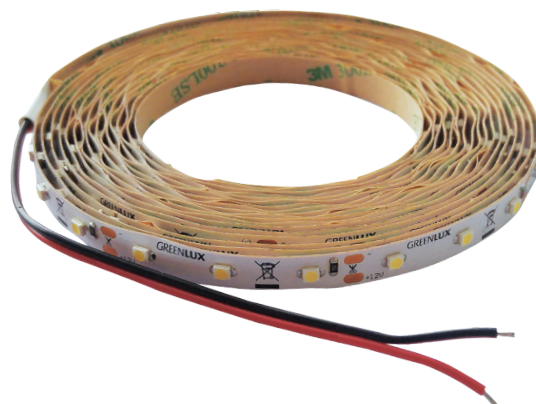

# LED STRIP 3528

- TAŚMA LED SMD 3528
- łatwy montaż dzięki samoprzylepnej taśmie 3M
- wersja wodoodporna IP65 posiada dodatkową poliuretanową powłokę
- zasilana napięciem znamionowym DC12V
- dostępne na krążkach 5m
- taśmy można dzielić na mniejsze odcinki / moduły
- długość modułu 5cm (3xLED)
- dedykowany kontroler:
  - GXSH072
  - GXLS329
- 3-letnia gwarancja

TAŚMY LED I AKCESORIA

				NOMINAL W/m	RATED W/m	lm/m	color	T <sub>c</sub> CCT	IP	R <sub>a</sub> CRI	[m]
LED STRIP CW 5m	GXLS009	8592660102863		4,8	3	340	zimna biała	6000K	20	≥80	5
LED STRIP NW 5m	GXLS113	8592660133072		4,8	3	330	neutralna biała	4000K	20	≥80	5
LED STRIP WW 5m	GXLS010	8592660102870		4,8	3	320	biała ciepła	3000K	20	≥80	5
LED STRIP IP65 RE 5m	GXLS011	8592660102887		4,8	3	-	czerwona	-	65	-	5
LED STRIP IP65 BL 5m	GXLS014	8592660102917		4,8	3	-	niebieska	-	65	-	5
LED STRIP IP65 GN 5m	GXLS015	8592660102924		4,8	3	-	zielona	-	65	-	5
LED STRIP IP65 CW 5m	GXLS016	8592660102931		4,8	3	300	zimna biała	6000K	65	≥80	5
LED STRIP IP65 NW 5m	GXLS114	8592660133089		4,8	3	290	neutralna biała	4000K	65	≥80	5
LED STRIP IP65 WW 5m	GXLS017	8592660102948		4,8	3	280	biała ciepła	3000K	65	≥80	5