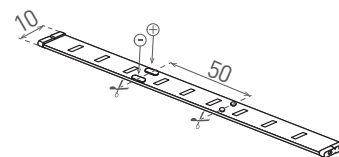

# LED STRIP 3528

- TAŚMA LED SMD 3528
- łatwy montaż dzięki samoprzylepnej taśmie 3M
- wersja wodoodporna IP65 posiada dodatkową poliuretanową powłokę
- zasilana napięciem znamionowym DC12V
- dostępne na krążkach 5m
- taśmy można dzielić na mniejsze odcinki / moduły
- długość modułu 5cm (3xLED)
- dedykowany kontroler:
  - GXSH072
  - GXLS329
- 3-letnia gwarancja

TAŚMY LED I AKCESORIA

				NOMINAL W/m	RATED W/m	lm/m	color	T <sub>c</sub> CCT	IP	R <sub>a</sub> CRI	[m]
LED STRIP CW 5m	GXLS009	8592660102863		4,8	3	340	zimna biała	6000K	20	≥80	5
LED STRIP NW 5m	GXLS113	8592660133072		4,8	3	330	neutralna biała	4000K	20	≥80	5
LED STRIP WW 5m	GXLS010	8592660102870		4,8	3	320	biała ciepła	3000K	20	≥80	5
LED STRIP IP65 RE 5m	GXLS011	8592660102887		4,8	3	-	czerwona	-	65	-	5
LED STRIP IP65 BL 5m	GXLS014	8592660102917		4,8	3	-	niebieska	-	65	-	5
LED STRIP IP65 GN 5m	GXLS015	8592660102924		4,8	3	-	zielona	-	65	-	5
LED STRIP IP65 CW 5m	GXLS016	8592660102931		4,8	3	300	zimna biała	6000K	65	≥80	5
LED STRIP IP65 NW 5m	GXLS114	8592660133089		4,8	3	290	neutralna biała	4000K	65	≥80	5
LED STRIP IP65 WW 5m	GXLS017	8592660102948		4,8	3	280	biała ciepła	3000K	65	≥80	5