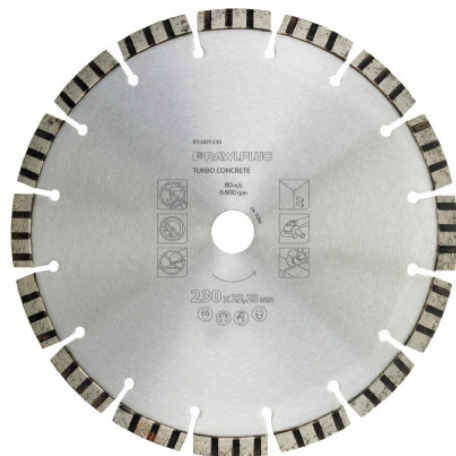

# RT-DDT Ściernica diamentowa do cięcia betonu Heavy Duty

Ściernica diamentowa segmentowa typu turbo do cięcia betonu zbrojonego, kostki brukowej i twardych materiałów budowlanych

### Cechy i korzyści

- Europejskie ziarna diamentu znacznie zwiększają żywotność tarczy i umożliwiają jej równomierne ścieranie
- Wysokiej jakości laserowe połączenie segmentów z tarczą zwiększa żywotność i efektywność cięcia
- Specjalny kształt segmentu umożliwia cięcie twardych materiałów
- Wysoki, 10 mm, segment zapewnia wydłużenie czasu pracy
- Specjalny, opatentowany, proces łączenia segmentów z tarczą, redukuje wibracje zwiększając bezpieczeństwo i efektywność pracy
- Otwory wewnętrzne 22,23 mm oraz 25,4 mm pozwalają na zastosowanie ze wszystkimi szlifierkami kątowymi, przecinarkami spalinowymi i jezdny

### Zastosowanie

- Cięcie betonu zbrojonego, kostki brukowej i twardych materiałów budowlanych
- Przystosowane do pracy wraz ze wszystkimi szlifierkami kątowymi, przecinarkami stacjonarnymi, spalinowymi ręcznymi oraz jezdny (7,5 kW)