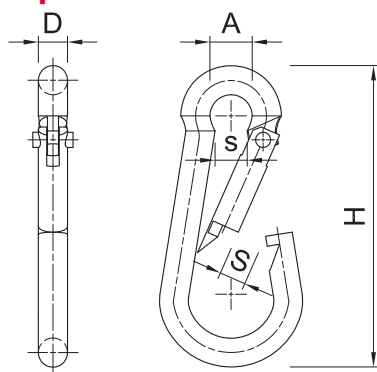

T-KARC Snap hooks without screw lock

Karabińczyk ze sprężynową zapadką do szybkich zamocowań lin i łańcuchów

Informacja o produkcie

Cechy i korzyści

- Wyprodukowano zgodnie z normą DIN 5299C
- Okrągły kształt oczka zaczepowego daje idealne prowadzenie liny i zabezpiecza przed ewentualnym uszkodzeniem liny
- Samozamykająca zapadka sprężynowa zwiększa pewność zaczepu karabińczyka i zapobiega przez wyluzowaniem się ładunku
- Wyprodukowano ze stali niskowęglowej
- Powłoka ocynku galwanicznego dla polepszonej odporności na korozję
- Zapadka sprężynowa pozwala na szybkie i pewne zaczepianie karabińczyka do różnego rodzaju uchwytów

Produkt	Rozmiary				
	A	D	H	S	[Polish]: s
	[mm]	[mm]	[mm]	[mm]	[mm]
T-KARC-04	6	4	40	6	4
T-KARC-05	8	5	50	7	5
T-KARC-06	9	6	60	8	5
T-KARC-07	10	7	70	8	7
T-KARC-08	12	8	80	10	9
T-KARC-09	12	9	90	10	10
T-KARC-10	15	10	100	13	11
T-KARC-12	20	12	140	20	15

Dane uproszczone dla pojedynczego zakotwienia

Product Code	Nośność	
	[Polish]: Maximum	
	[kg]	
T-KARC-04	80.00	
T-KARC-05	100.00	
T-KARC-06	120.00	
T-KARC-07	180.00	
T-KARC-08	230.00	
T-KARC-09	250.00	
T-KARC-10	350.00	

Dane logistyczne

Produkt	Rozmiary					Ilość [szt]			Waga [kg]			Kody ean
	A [mm]	D [mm]	H [mm]	S [mm]	[Polish]: s [mm]	Opakowanie jednostkowe	Opakowanie zbiorcze	Paleta	Opakowanie jednostkowe	Opakowanie zbiorcze	Paleta	
T-KARC-04	6	4	40	6	4	100	2400	60000	0.80	19.2	510.0	5906675968070
T-KARC-05	8	5	50	7	5	50	1200	30000	0.79	19.0	504.0	5906675968179
T-KARC-06	9	6	60	8	5	50	900	22500	1.34	24.1	633.0	5906675968278
T-KARC-07	10	7	70	8	7	25	450	11250	1.10	19.8	525.0	5906675968377
T-KARC-08	12	8	80	10	9	25	450	11250	1.50	27.0	705.0	5906675968476
T-KARC-09	12	9	90	10	10	25	200	5000	2.2	17.2	460.0	5906675968575
T-KARC-10	15	10	100	13	11	15	180	4500	1.85	22.2	585.3	5906675968674
T-KARC-12	20	12	140	20	15	10	80	2000	2.6	20.4	539.6	5906675968872