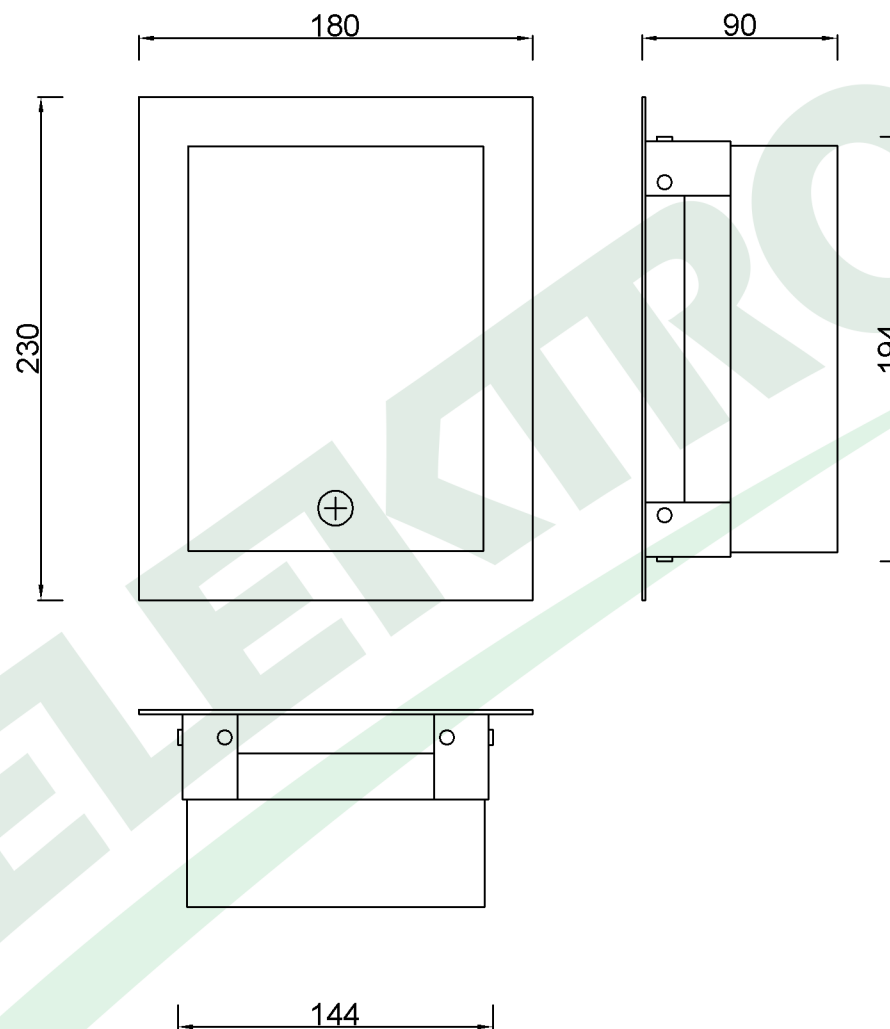

wymiary w [mm]

F8.0009 | Skrzynka probiercza - elewacyjna BIAŁA

F-ELEKTRO

www.f-elektro.com,

e-mail: info@f-elektro.com